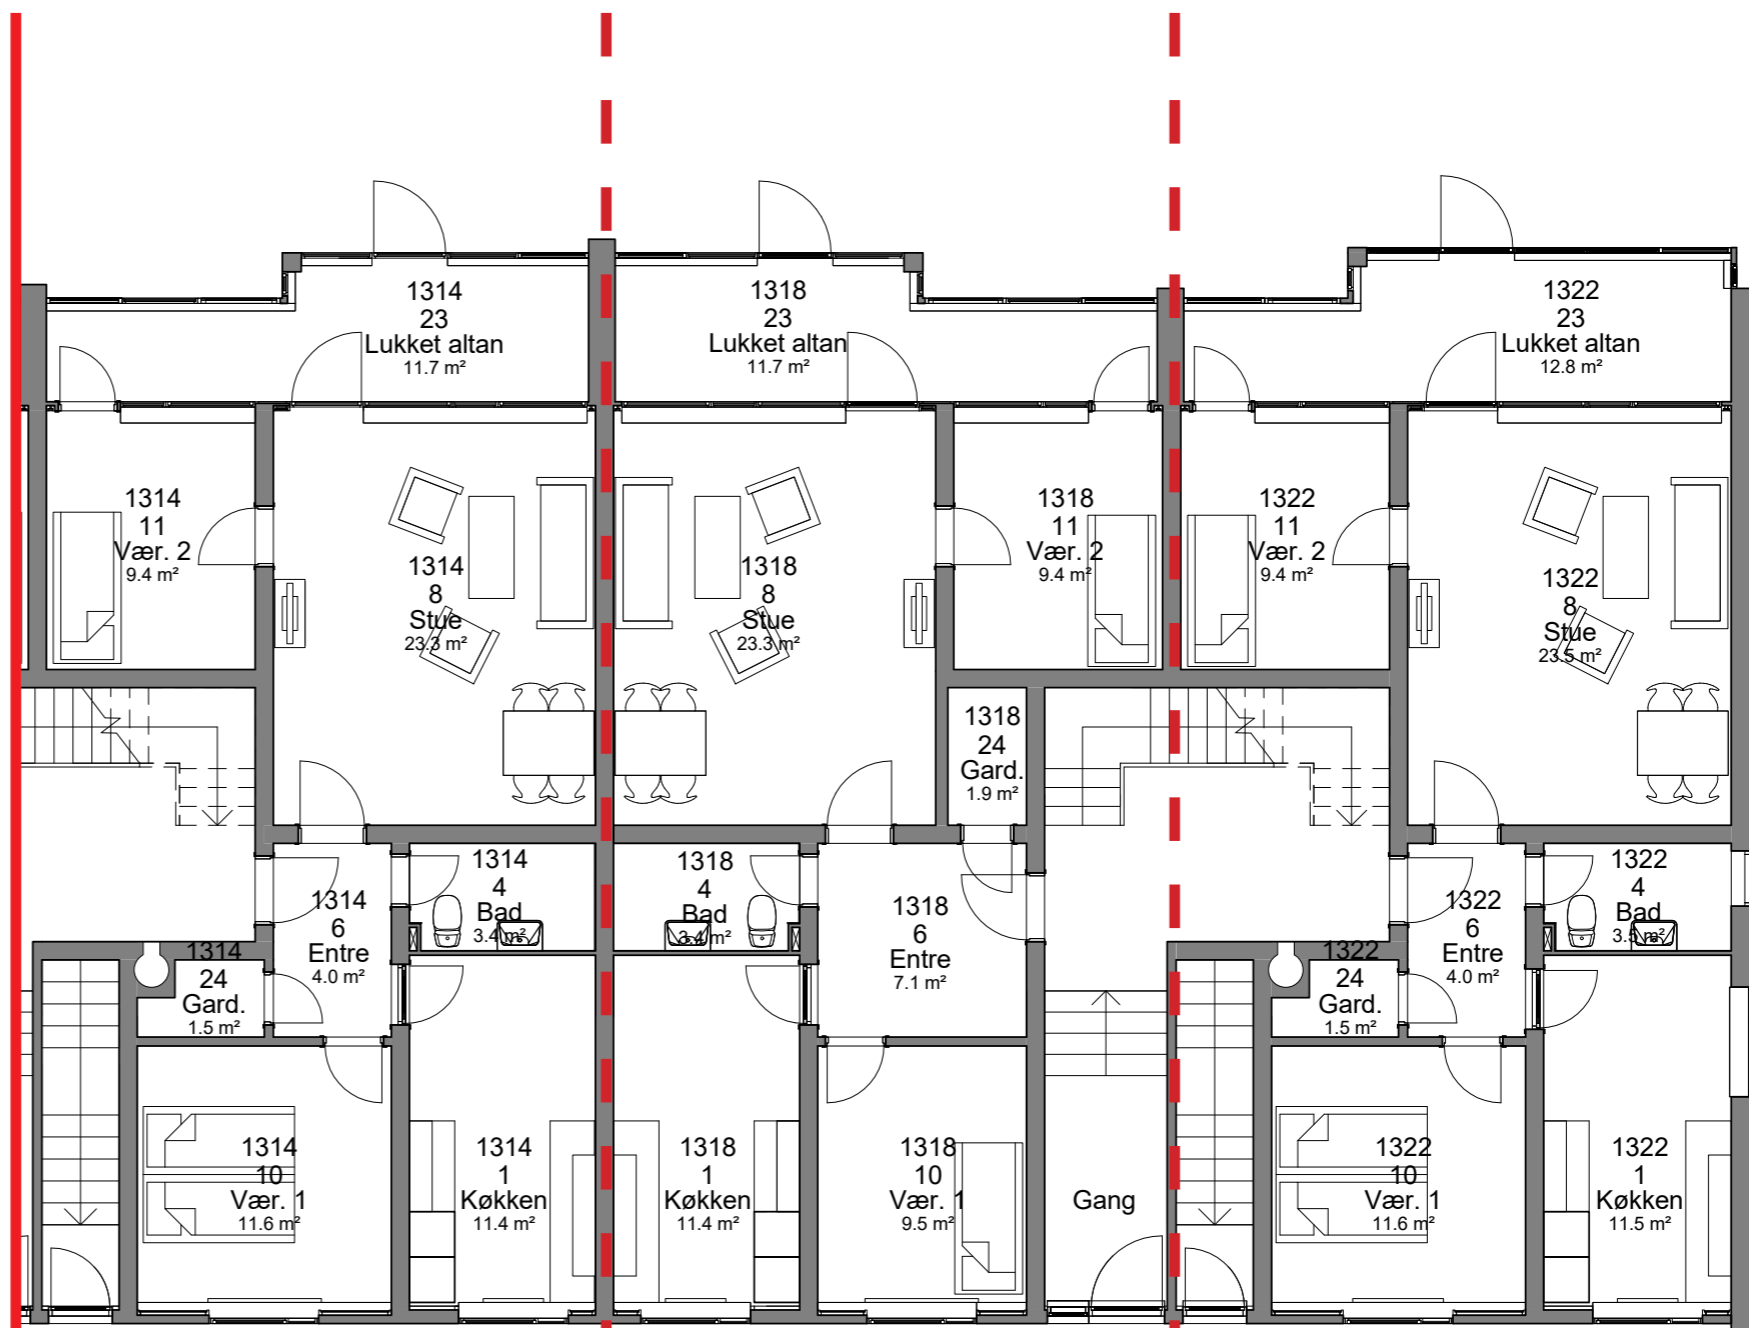

Sønderagervej 22, st th
Sønderagervej 30, st th
Sønderagervej 41, st th

Lejlighedstype A.2-3V
85m²
3 værelser

Sønderagervej 24, st tv
Sønderagervej 32, st tv
Sønderagervej 42, st tv

Lejlighedstype A.1-3V
86m²
3 værelser

Sønderagervej 24, st th
Sønderagervej 32, st th
Sønderagervej 42, st th

Lejlighedstype A.2-3V
88m²
3 værelser

EKSISTERENDE FORHOLD

STUEPLAN - BLOKTYPE A2
1:100 (HVIS MATERIALET PRINTES I A3-FORMAT)