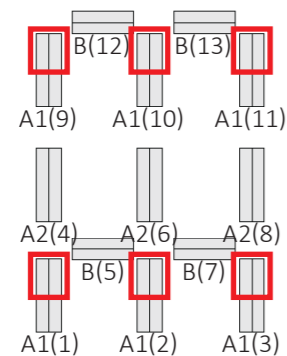

Sønderagervej 4, st th
Sønderagervej 10, st th
Sønderagervej 16, st th
Sønderagervej 46, st th
Sønderagervej 52, st th
Sønderagervej 60, st th

Lejlighedstype A.2-3V
85m²
3 værelser

Sønderagervej 6, st tv
Sønderagervej 12, st tv
Sønderagervej 18, st tv
Sønderagervej 48, st tv
Sønderagervej 54, st tv
Sønderagervej 62, st tv

Lejlighedstype A.1-3V
86m²
3 værelser

Sønderagervej 6, st th
Sønderagervej 12, st th
Sønderagervej 18, st th
Sønderagervej 48, st th
Sønderagervej 54, st th
Sønderagervej 62, st th

Lejlighedstype A.2-3V
88m²
3 værelser

EKSISTERENDE FORHOLD

STUEPLAN - BLOKTYPE A1
1:100 (HVIS MATERIALET PRINTES I A3-FORMAT)