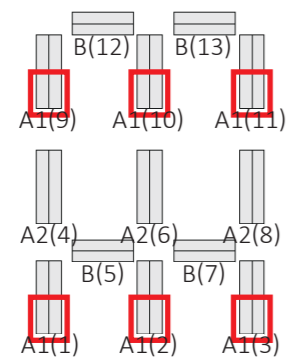

## BLOK 11

BLOKTYPE A1

Adresse	Lejlighed	Type	Side
Sønderagervej 58	st. th	A.B-3V-T	8-9
	st. tv	A.A-3V-T	8-9
	1. th	A.G-3V-T	12-13
	1. tv	A.H-3V-T	12-13
	2. th	A.G-3V-T	12-13
	2. tv	A.H-3V-T	12-13
	3. th	A.G-3V-T	12-13
	3. tv	A.H-3V-T	12-13
Sønderagervej 60	st. th	A.D-3V	10-11
	st tv	A.C-3V	8-9
	1. th	A.I-4V	12-13
	1. tv	A.D-3V	14-15
	2. th	A.I-4V	12-13
	2. tv	A.D-3V	14-15
	3. th	A.I-4V	12-13
	3. tv	A.D-3V	14-15
Sønderagervej 62	st. th	A.F-2V-S	10-11
	st tv	A.E-4V-S	10-11
	1. th	A.J-5V	14-15
	1. tv	A.F-2V-S	14-15
	2. th	A.J-5V	14-15
	2. tv	A.F-2V-S	14-15
	3. th	A.J-5V	14-15
	3. tv	A.F-2V-S	14-15

## BLOK 12 + 13

BLOKTYPE B

Adresse	Lejlighed	Type	Side
Sønderagervej 64	st. 1	B.A-4V-T	24-25
	st. 2	B.F-2V	24-25
	st. 3	B.E-2V-T	24-25
	st. 4	B.D-2V-T	26-27
	st. 5	B.A-4V-T	26-27
	1. 1	B.A-4V-T	28-29
	1. 2	B.D-2V-T	28-29
	1. 3	B.E-2V-T	30-31
	1. 4	B.F-2V	30-31
	1.5	B.A-4V-T	30-31
	2. 1	B.A-4V-T	28-29
	2. 2	B.D-2V-T	28-29
	2. 3	B.E-2V-T	30-31
	2. 4	B.F-2V	30-31
	2.5	B.A-4V-T	30-31
Sønderagervej 66	st. 1	B.A-4V-T	24-25
	st. 2	B.F-2V	24-25
	st. 3	B.E-2V-T	24-25
	st. 4	B.D-2V-T	26-27
	st. 5	B.A-4V-T	26-27
	1.1	B.A-4V-T	28-29
	1.2	B.D-2V-T	28-29
	1.3	B.E-2V-T	30-31
	1.4	B.F-2V	30-31
	1.5	B.A-4V-T	30-31
	2.1	B.A-4V-T	28-29
	2.2	B.D-2V-T	28-29
	2.3	B.E-2V-T	30-31
	2.4	B.F-2V	30-31
	2.5	B.A-4V-T	30-31

## ADRESSEOVERSIGT

SØNDERAGERVEJ

Sønderagervej 2, st tv  
 Sønderagervej 8, st tv  
 Sønderagervej 14, st tv  
 Sønderagervej 44, st tv  
 Sønderagervej 50, st tv  
 Sønderagervej 58, st tv

Lejlighedstype A.1-3V  
 90m<sup>2</sup>  
 3 værelser