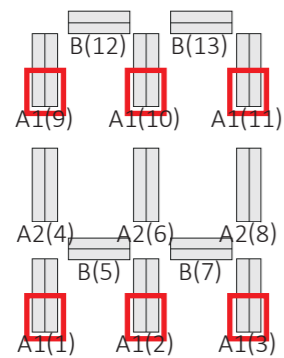

Sønderagervej 2, 1., 2. og 3. th
Sønderagervej 8, 1., 2. og 3. th
Sønderagervej 14, 1., 2. og 3. th
Sønderagervej 44, 1., 2. og 3. th
Sønderagervej 50, 1., 2. og 3. th
Sønderagervej 58, 1., 2. og 3. th

Lejlighedstype A.G-3V-T
109m²
3 værelser

Sønderagervej 2, 1., 2. og 3. tv
Sønderagervej 8, 1., 2. og 3. tv
Sønderagervej 14, 1., 2. og 3. tv
Sønderagervej 44, 1., 2. og 3. tv
Sønderagervej 50, 1., 2. og 3. tv
Sønderagervej 58, 1., 2. og 3. tv

Lejlighedstype A.H-3V-T
85m²
3 værelser

Sønderagervej 4, 1., 2. og 3. th
Sønderagervej 10, 1., 2. og 3. th
Sønderagervej 16, 1., 2. og 3. th
Sønderagervej 46, 1., 2. og 3. th
Sønderagervej 52, 1., 2. og 3. th
Sønderagervej 60, 1., 2. og 3. th

Lejlighedstype A.I-4V
105m²
4 værelser

KOMMENDE FORHOLD

1. SAL, 2. SAL, 3. SAL - BLOKTYPE A1
1:100 (HVIS MATERIALET PRINTES I A3-FORMAT)