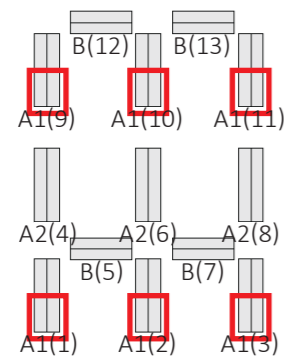

Sønderagervej 2, 1., 2. og 3. th
Sønderagervej 8, 1., 2. og 3. th
Sønderagervej 14, 1., 2. og 3. th
Sønderagervej 44, 1., 2. og 3. th
Sønderagervej 50, 1., 2. og 3. th
Sønderagervej 58, 1., 2. og 3. th

Lejlighedstype A.3-4V
105m²
4 værelser

Sønderagervej 2, 1., 2. og 3. tv
Sønderagervej 8, 1., 2. og 3. tv
Sønderagervej 14, 1., 2. og 3. tv
Sønderagervej 44, 1., 2. og 3. tv
Sønderagervej 50, 1., 2. og 3. tv
Sønderagervej 58, 1., 2. og 3. tv

Lejlighedstype A.2-3V
85m²
3 værelser

Sønderagervej 4, 1., 2. og 3. th
Sønderagervej 10, 1., 2. og 3. th
Sønderagervej 16, 1., 2. og 3. th
Sønderagervej 46, 1., 2. og 3. th
Sønderagervej 52, 1., 2. og 3. th
Sønderagervej 60, 1., 2. og 3. th

Lejlighedstype A.3-4V
101m²
4 værelser

EKSISTERENDE FORHOLD

1. SAL, 2. SAL, 3. SAL - BLOKTYPE A1
1:100 (HVIS MATERIALET PRINTES I A3-FORMAT)