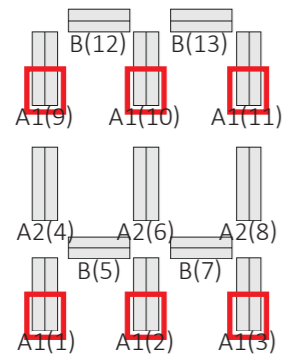

Sønderagervej 4, st tv  
 Sønderagervej 10, st tv  
 Sønderagervej 16, st tv  
 Sønderagervej 46, st tv  
 Sønderagervej 52, st tv  
 Sønderagervej 60, st tv

Lejlighedstype A.1-3V  
 86m<sup>2</sup>  
 3 værelser

## EKSISTERENDE FORHOLD

STUEPLAN - BLOKTYPE A1  
 1:100 (HVIS MATERIALET PRINTES I A3-FORMAT)

Sønderagervej 2, st tv  
 Sønderagervej 8, st tv  
 Sønderagervej 14, st tv  
 Sønderagervej 44, st tv  
 Sønderagervej 50, st tv  
 Sønderagervej 58, st tv