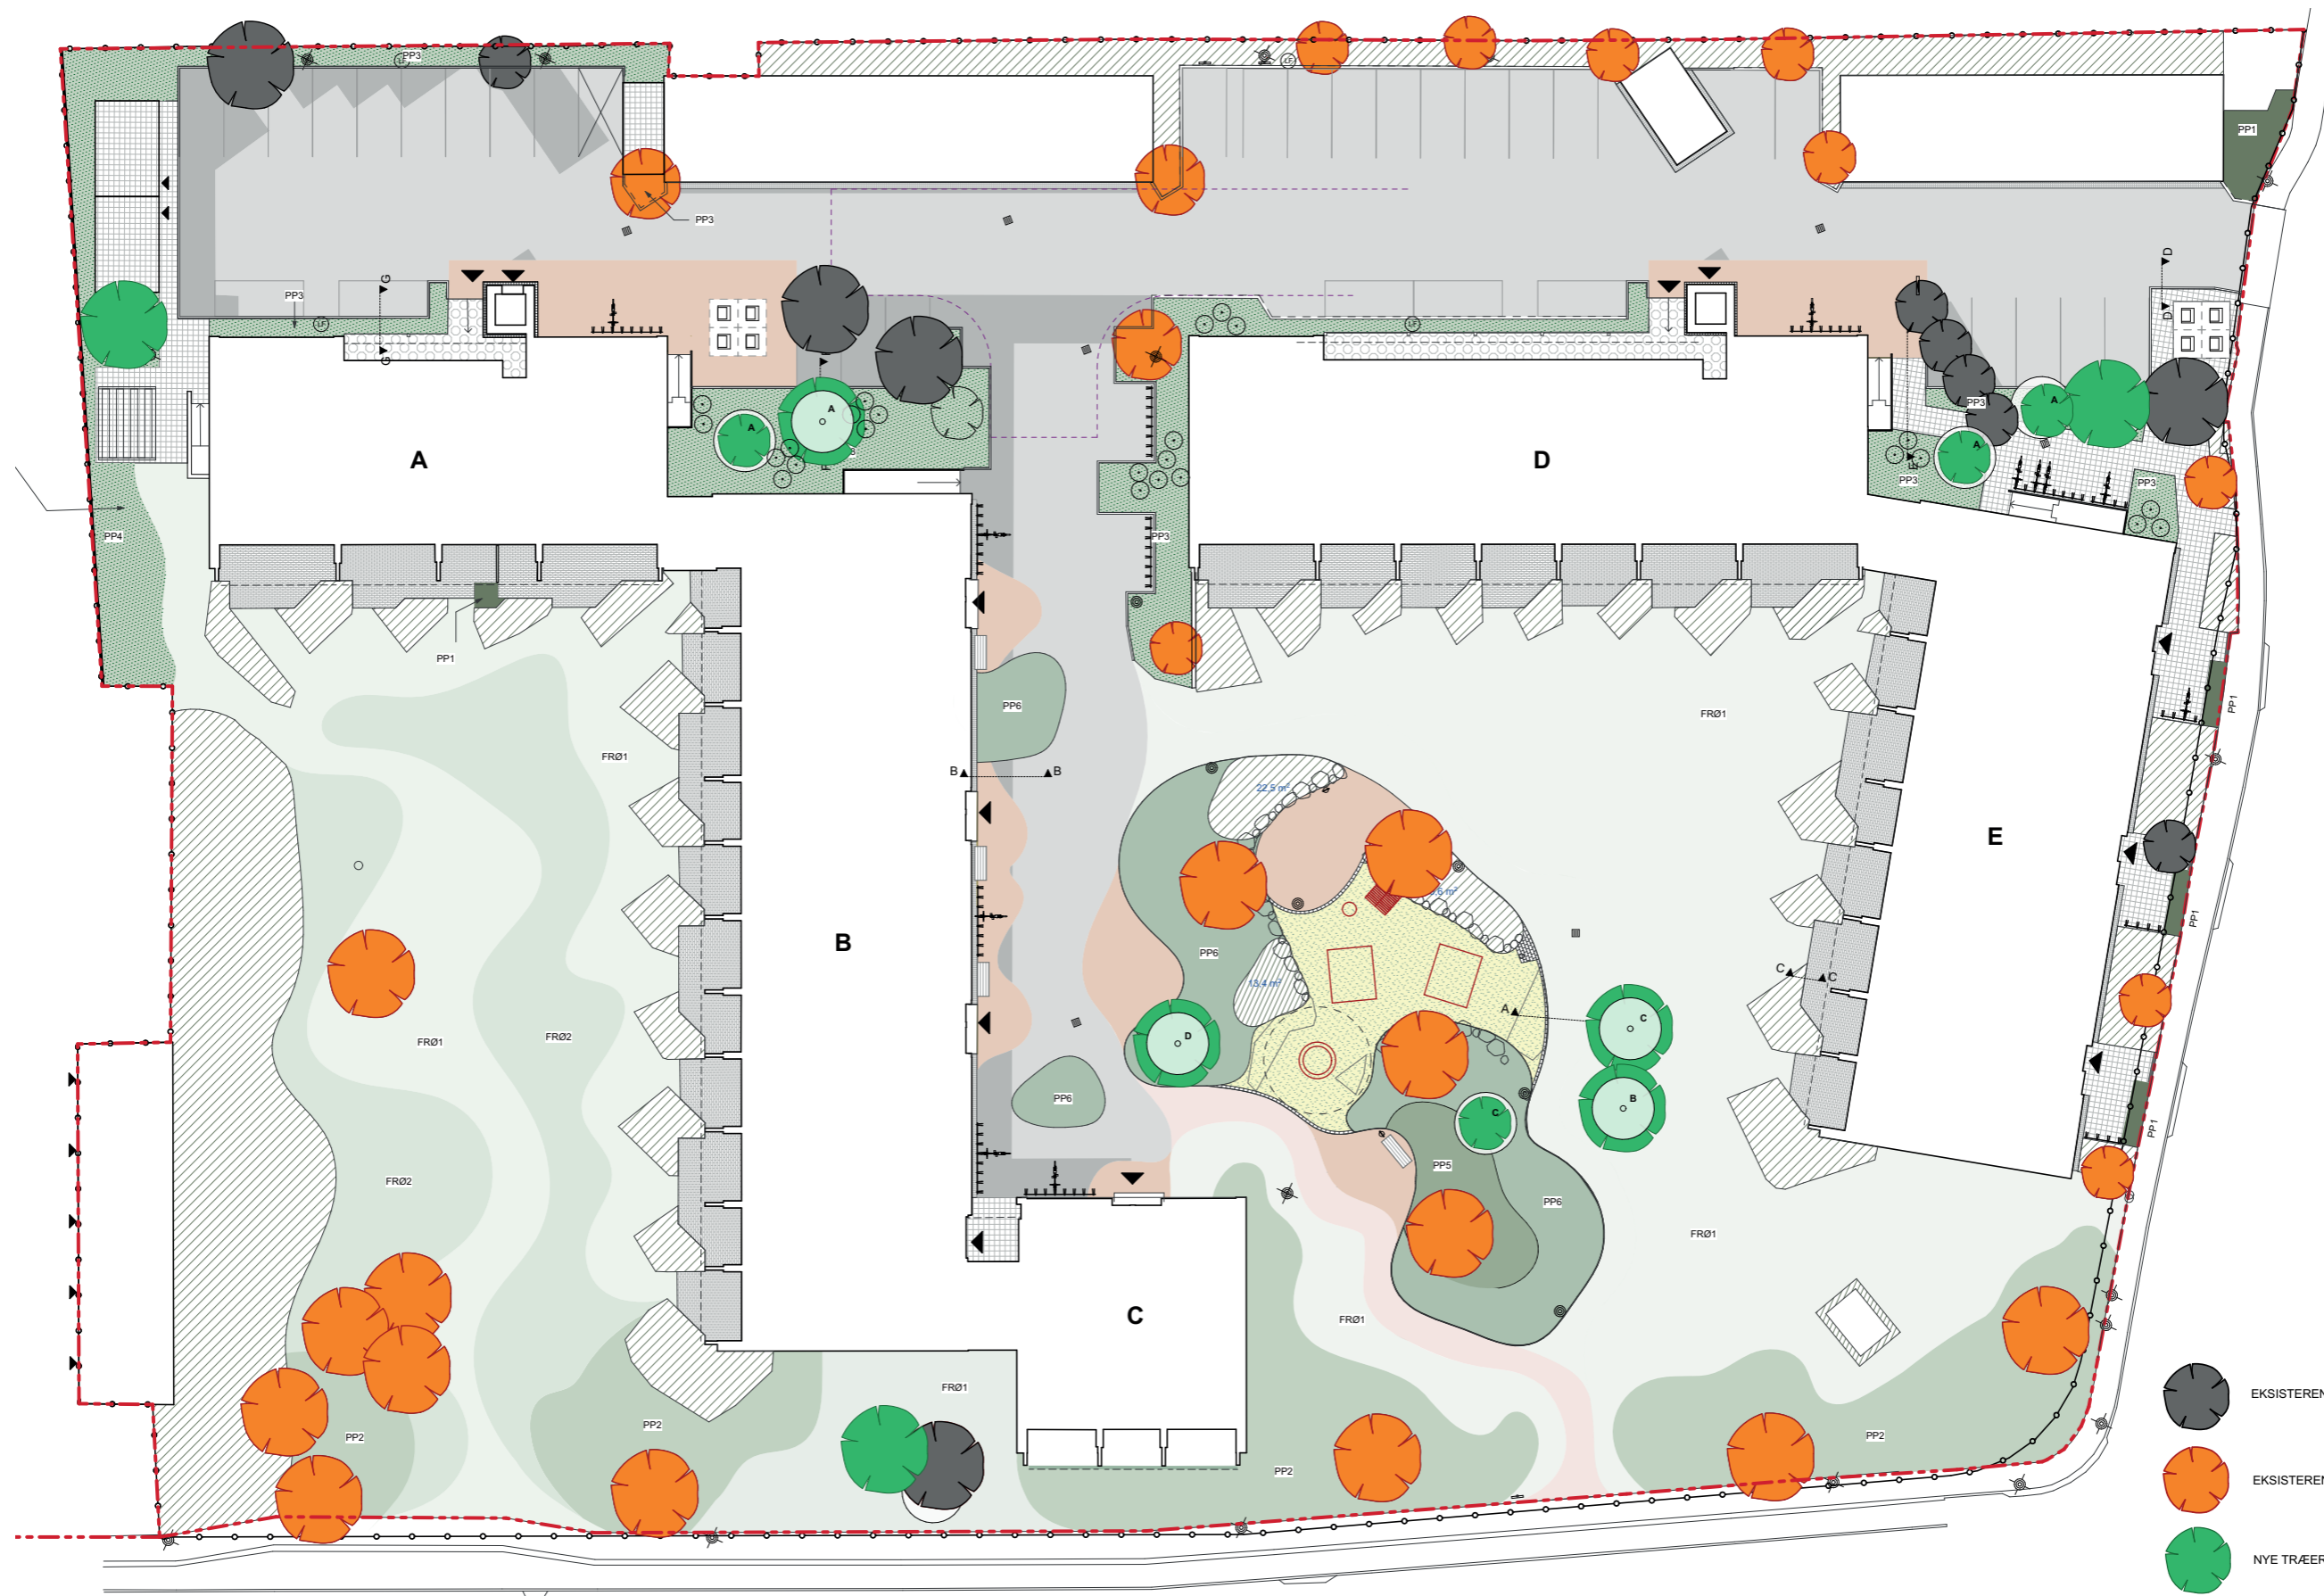

SKARP KANTNING - "VILD" UNDERBEPLANTNING

LAVE BUSKE OMKRING LEGEPLADS

VEDBEND SOM BUNDDÆKKE

# EKSISTERENDE BEPLANTNING

VED GARAGEANLÆG

STORE TRÆER PÅ ÅBEN PLÆNE, BIRKETRÆ

FYRTRÆ

TRÆER LANGS KANTBEPLANTNING

## EKSISTERENDE TRÆER

-  EKSISTERENDE TRÆER, FJERNES
-  EKSISTERENDE TRÆER, BEVARES
-  NYE TRÆER

# TRÆER OVERSIGTSPLAN

NB. PP4 - Første række sættes 0,75 meter fra bedet forkant, så færdig udvokset plante ikke vokser væsentligt udover bedkant.

Hæk

Mod H.C Ørstedvej

Øverst  
Bøgehæk

Nederst  
Surbær

Ankomst området