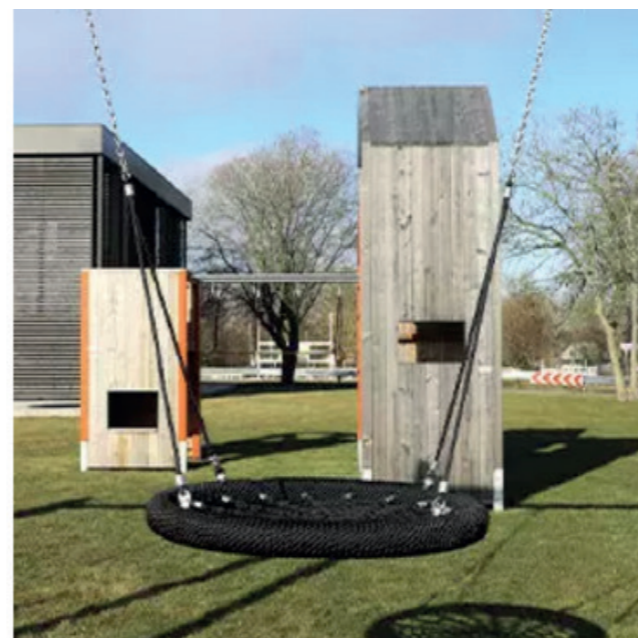

# GÅRDRUM

AFFALDSCONTAINER

HEGN - SORT PLANKEHEGN

CYKELSTATIV - VARMGALVANISERET

BÆNKE - VARMGALVANISERET & FYRTRÆ (6 STK)

AFFALDSSPANDE - VARMGALVANISER-  
ET (3 STK)

TØRRESTATIV - VARMGALVANISERET

REDEGYNGE

KARRUSEL

KLIPPEDE STIER I HØJT  
GRÆS

OASER MED TRÆER I  
HØJE GRÆSSER

“NATURLIGE” BUSKE

SANSENDE STAUBEDEDE  
VARRIERE HELE ÅRET

STEDSEGRØN BUNDDÆKKE

BEPLANTNING  
ØNSKEDE STEMNING

BØGEPUR OMKRING TERRASSER