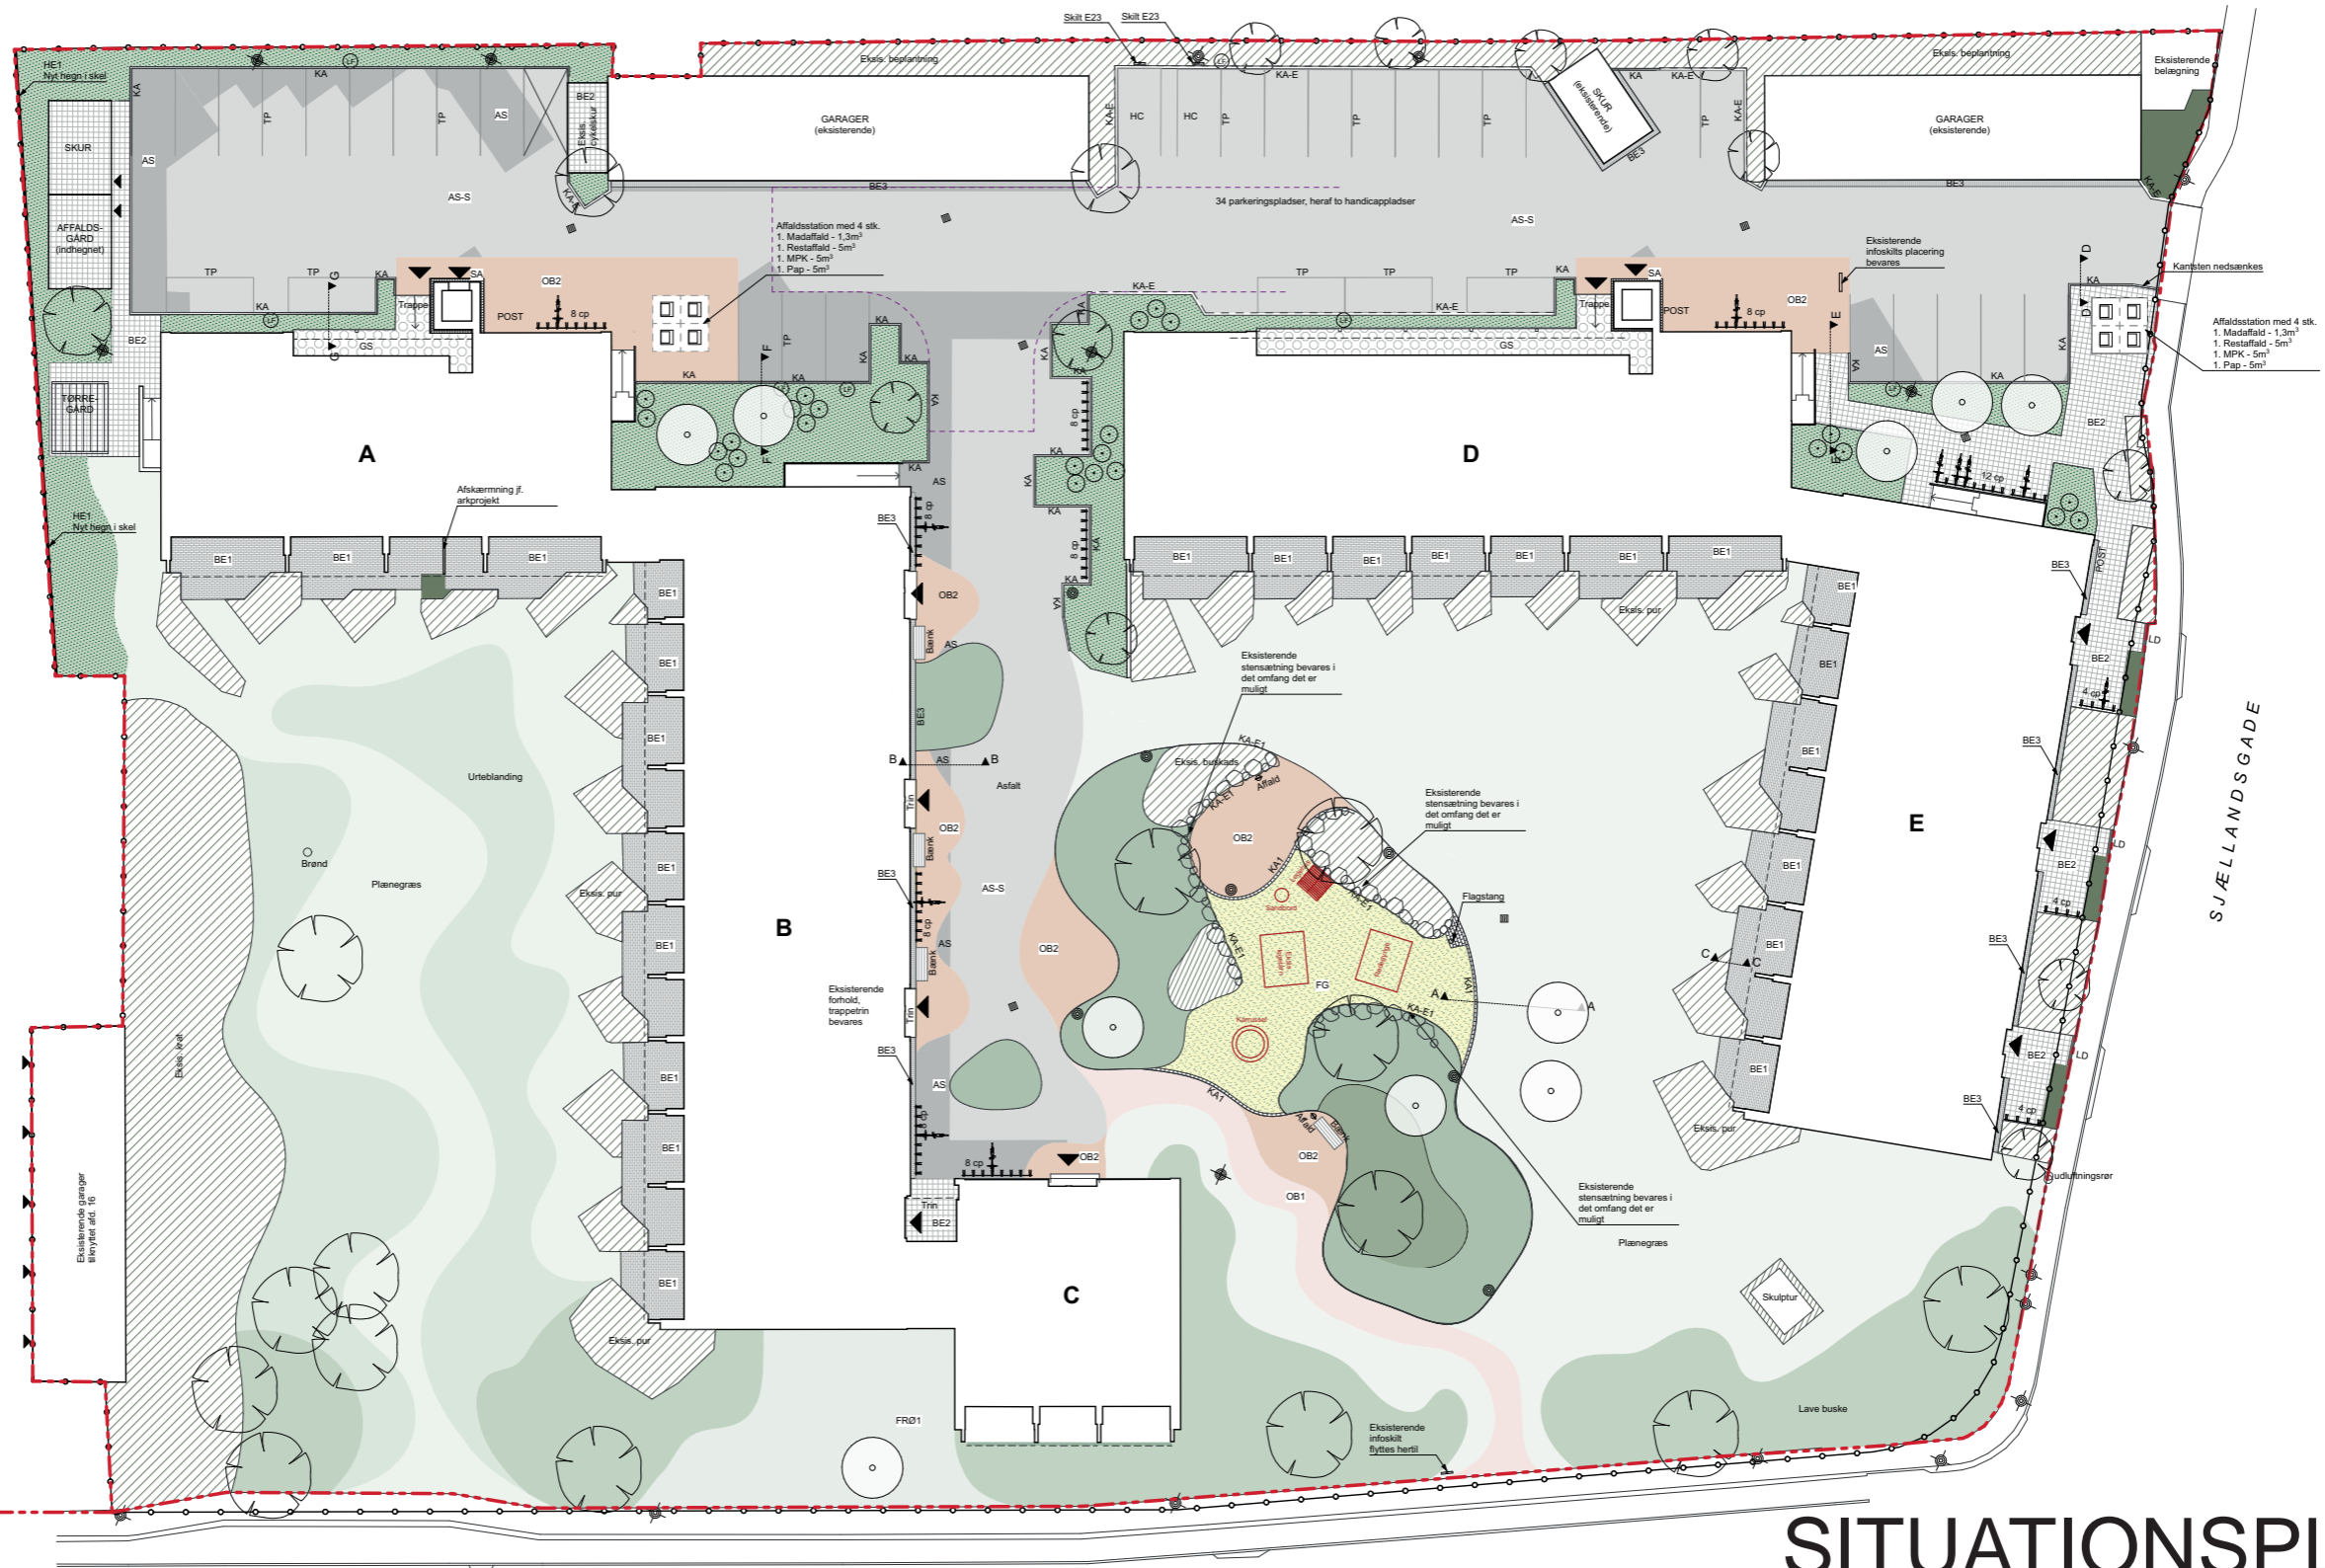

## - EN GRØN OASE

**OPLÆG**

DOK.NR 220321\_K03  
DATO : 01.02.2023  
REV :

**FÆLLESBO** 

- NY ANKOMST OG PARKERING
- NY BELÆGNING
- NYT STØRRE OPHOLDSRUM MED FLERE RUM I RUMMET
- UDVIDELSE AF OPHOLDSAREALET MED REDEGYNGE OG KARRUSEL
- SAMLET PARKERING
- NY GRØNIDENTITET - MERE NATURLIG
- STØRRE BIODIVERSITET I DEN NYE BEPLANTNING
- STOR HENSYNTAGEN TIL EKSISTERENDE TRÆER
- TO STATIONER MED NEDGRAVET AFFALDSCONTAINERE
- NY TØRREGÅRD I FORBINDELSE MED VASKEKÆLDEREN

# SITUATIONSPLAN