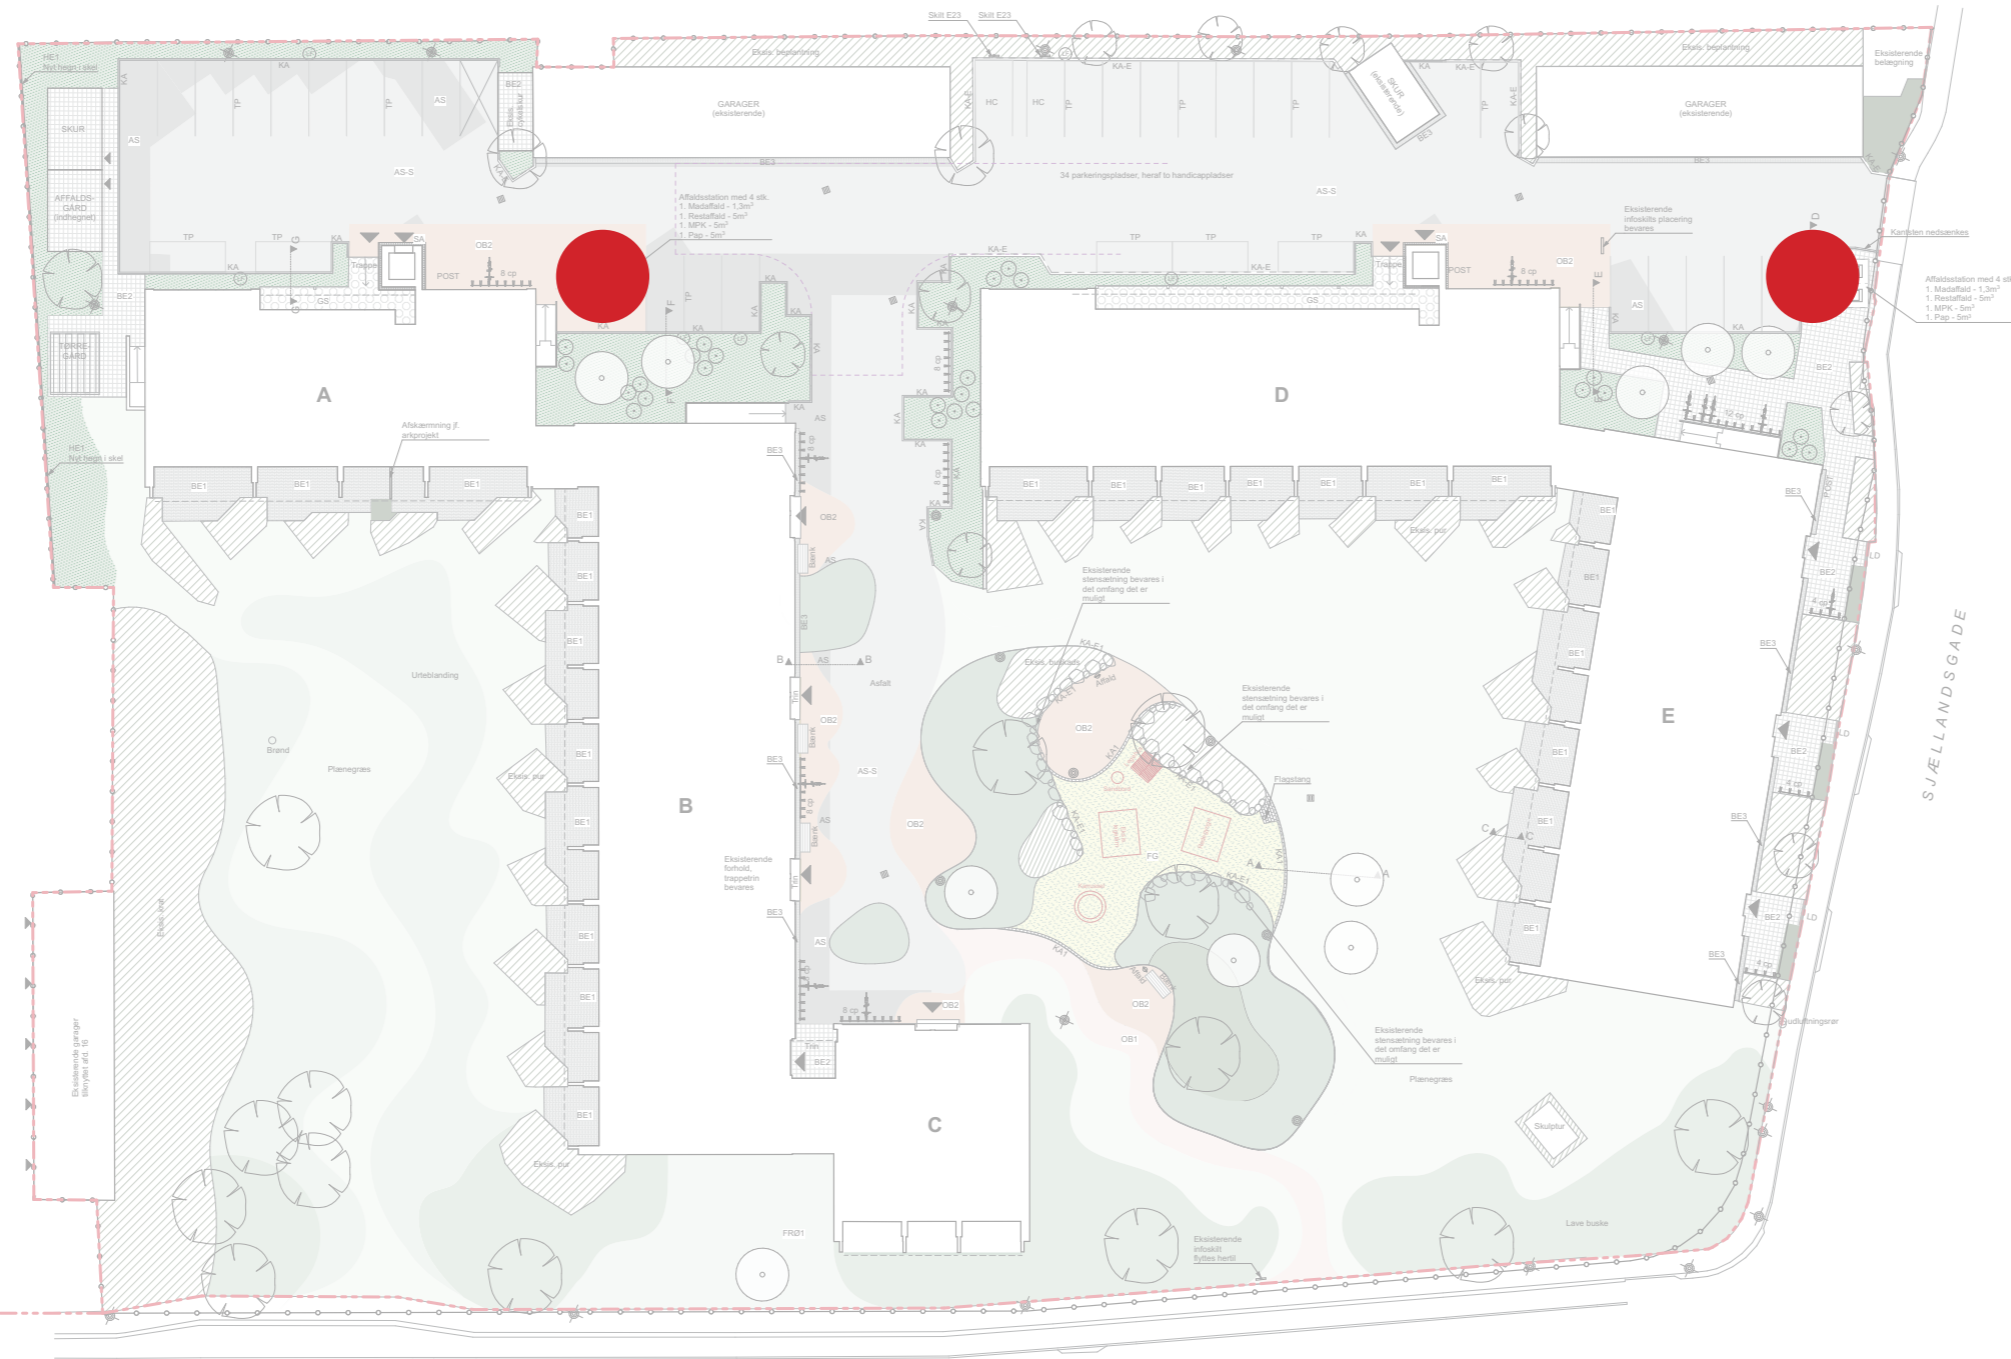

RENOVATION