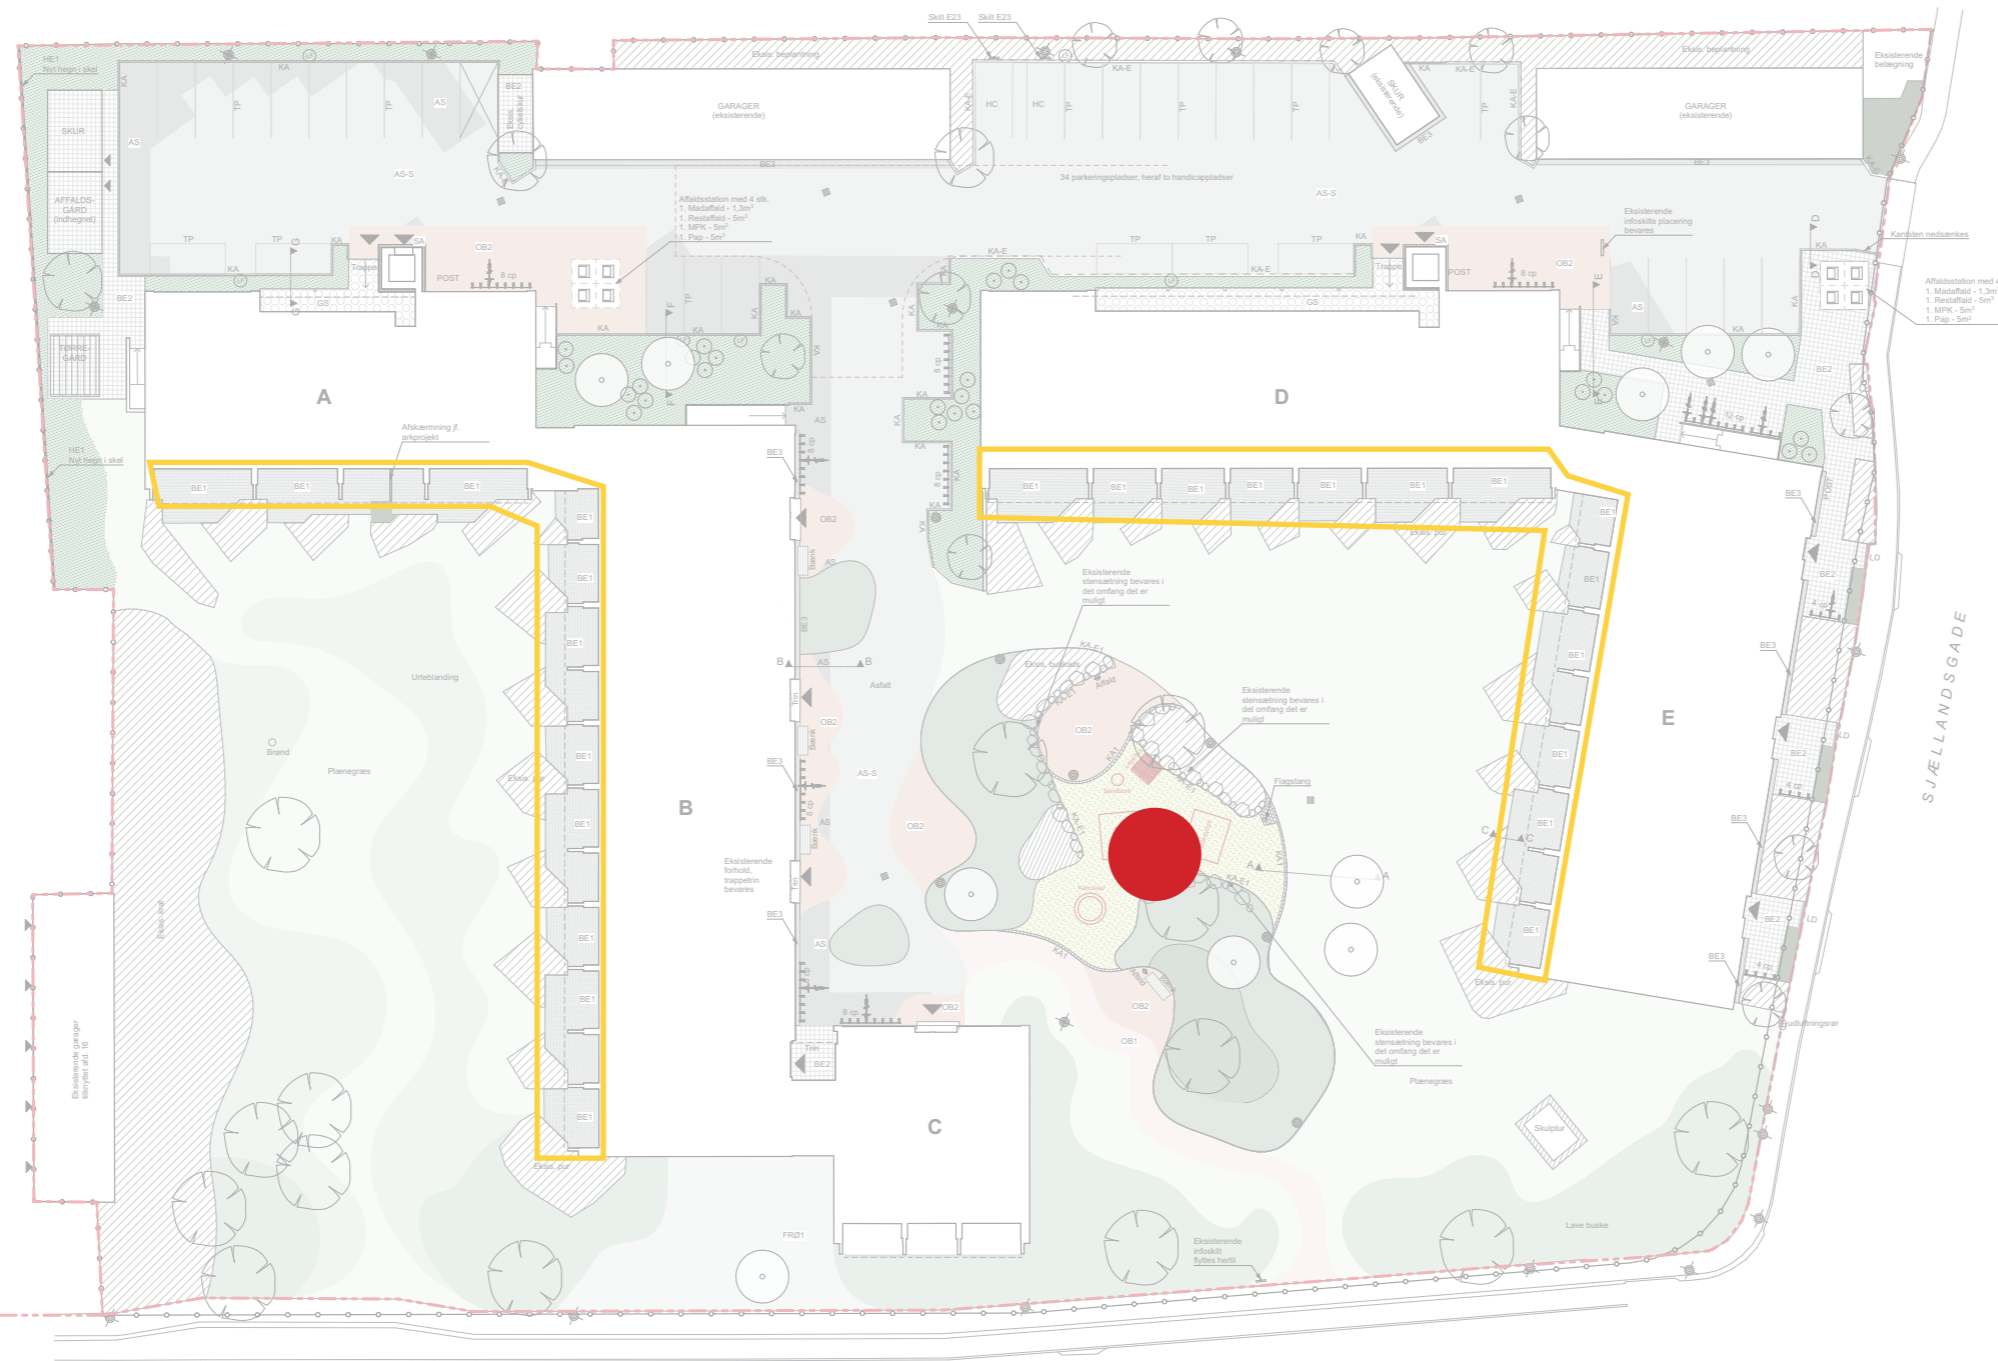

## - EN GRØN OASE

**OPLÆG**

DOK.NR 220321\_K03  
DATO : 01.02.2023  
REV :

**FÆLLESBO** 

- NY ANKOMST OG PARKERING
- NY BELÆGNING
- NYT STØRRE OPHOLDSRUM MED FLERE RUM I RUMMET
- UDVIDELSE AF OPHOLDSAREALET MED REDEGYNGE OG KARRUSEL
- SAMLET PARKERING
- NY GRØNIDENTITET - MERE NATURLIG
- STØRRE BIODIVERSITET I DEN NYE BEPLANTNING
- STOR HENSYNTAGEN TIL EKSISTERENDE TRÆER
- TO STATIONER MED NEDGRAVET AFFALDSCONTAINERE
- NY TØRREGÅRD I FORBINDELSE MED VASKEKÆLDEREN

# SITUATIONSPLAN