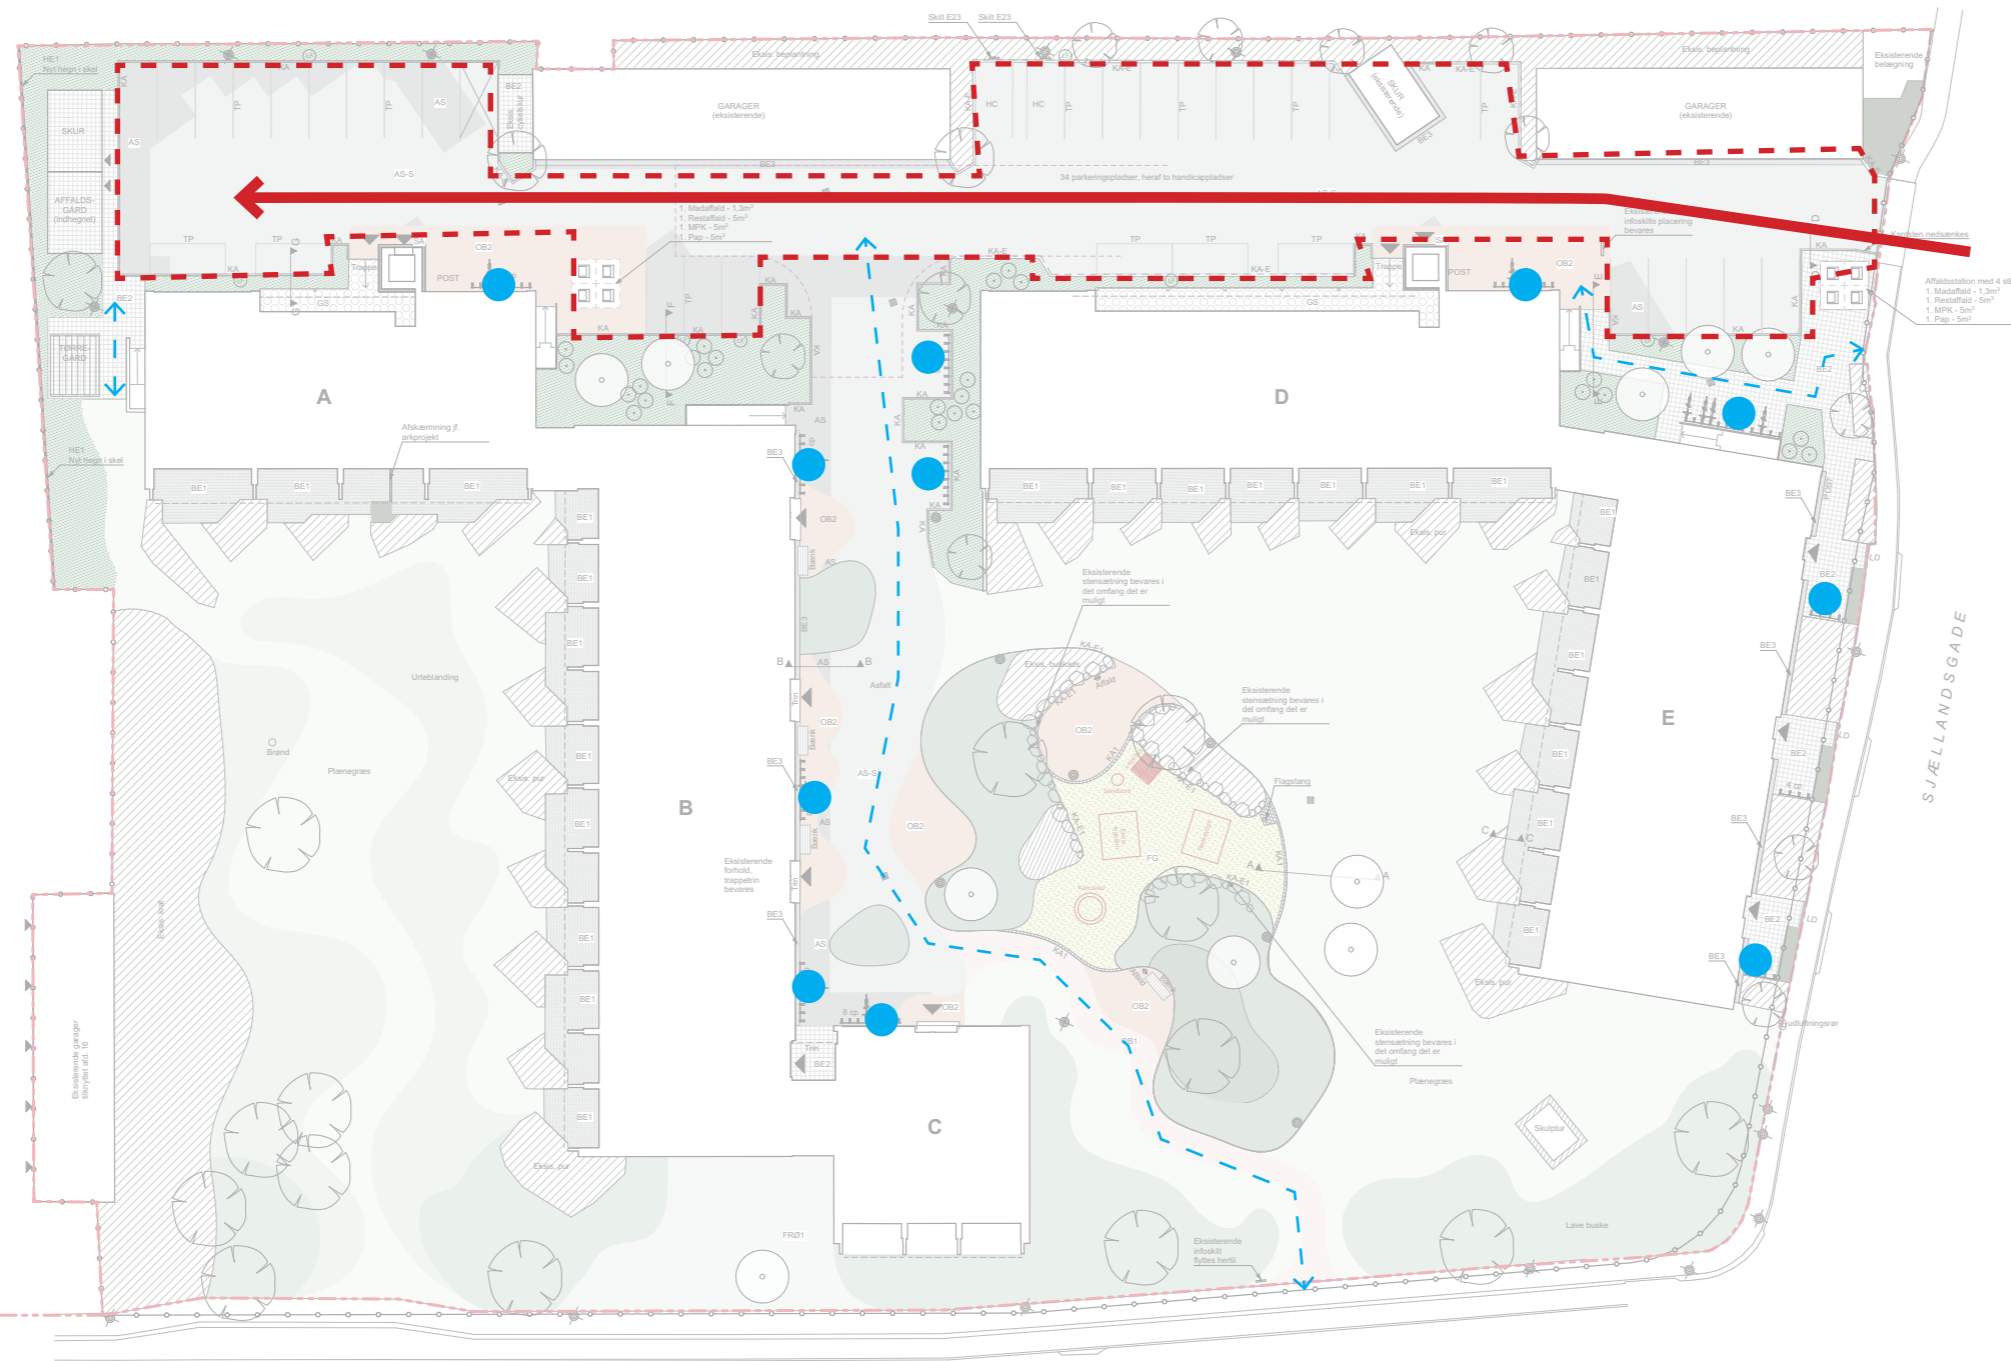

VEJ- OG PARKERINGSAREALER