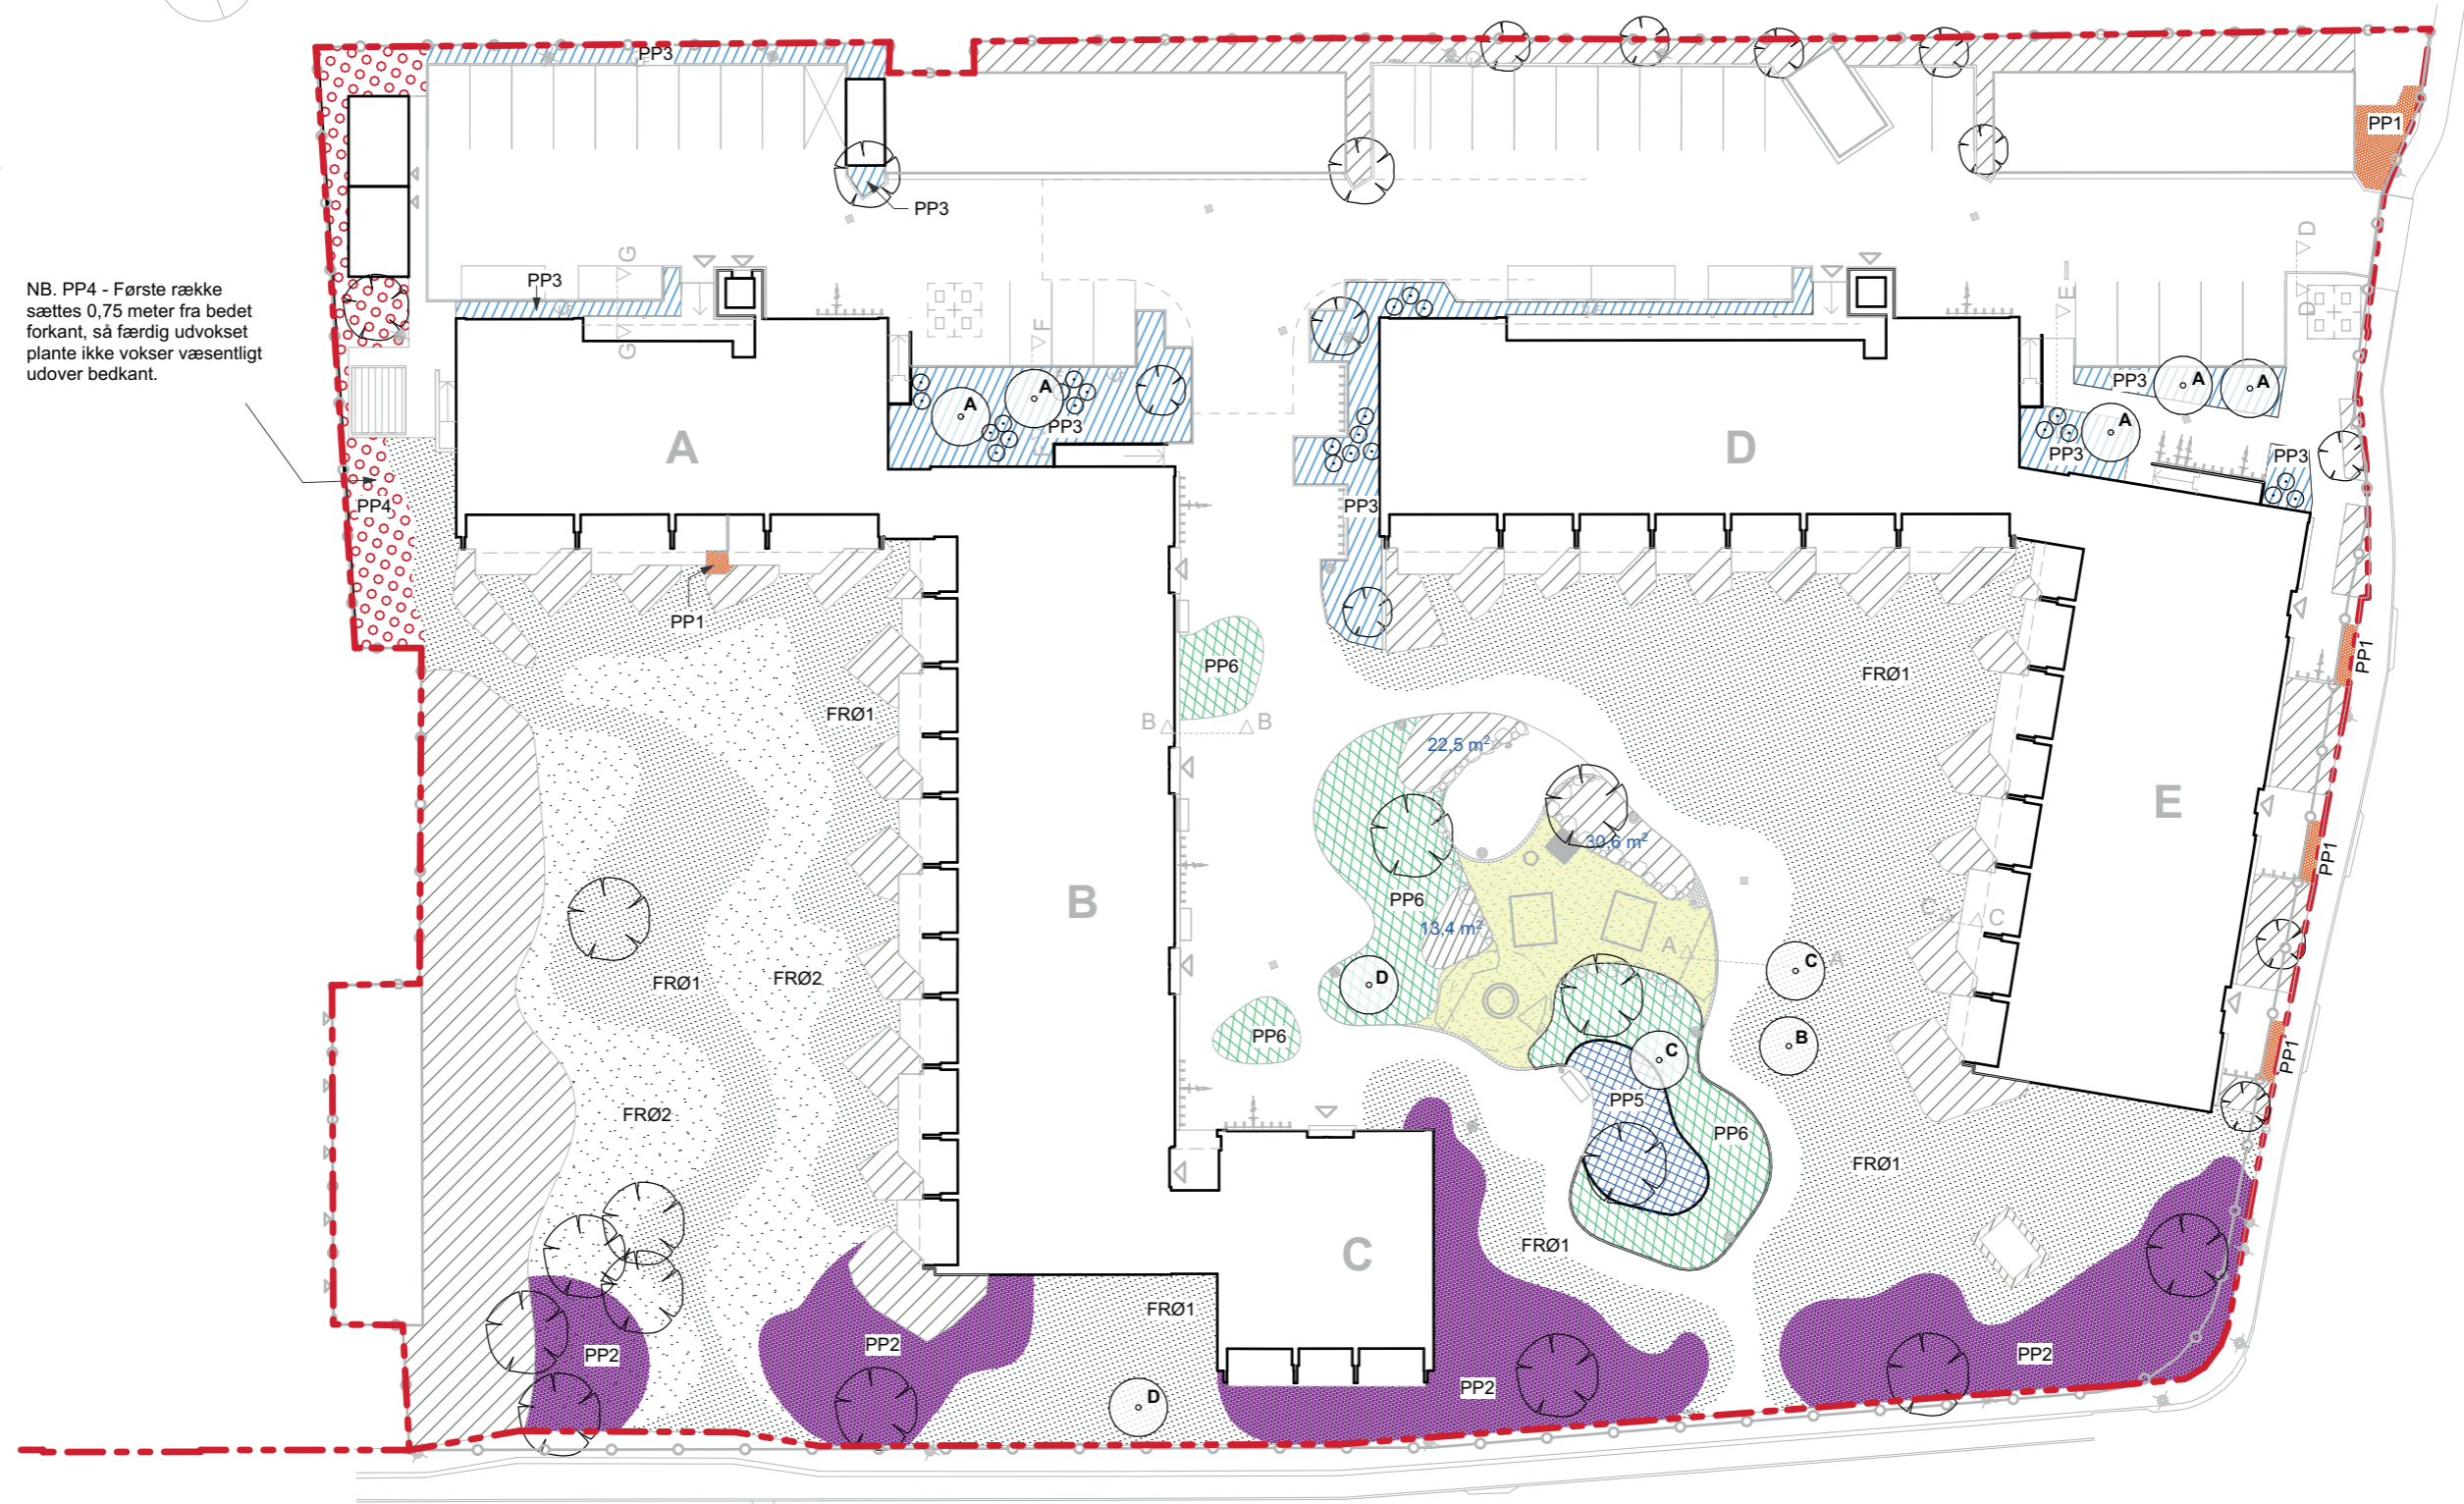

# TRÆER OVERSIGTSPLAN

NB. PP4 - Første række sættes 0,75 meter fra bedet forkant, så færdig udvokset plante ikke vokser væsentligt udover bedkant.

Hæk

Mod H.C Ørstedvej

Øverst  
Bøgehæk

Nederst  
Surbær

Ankomst området