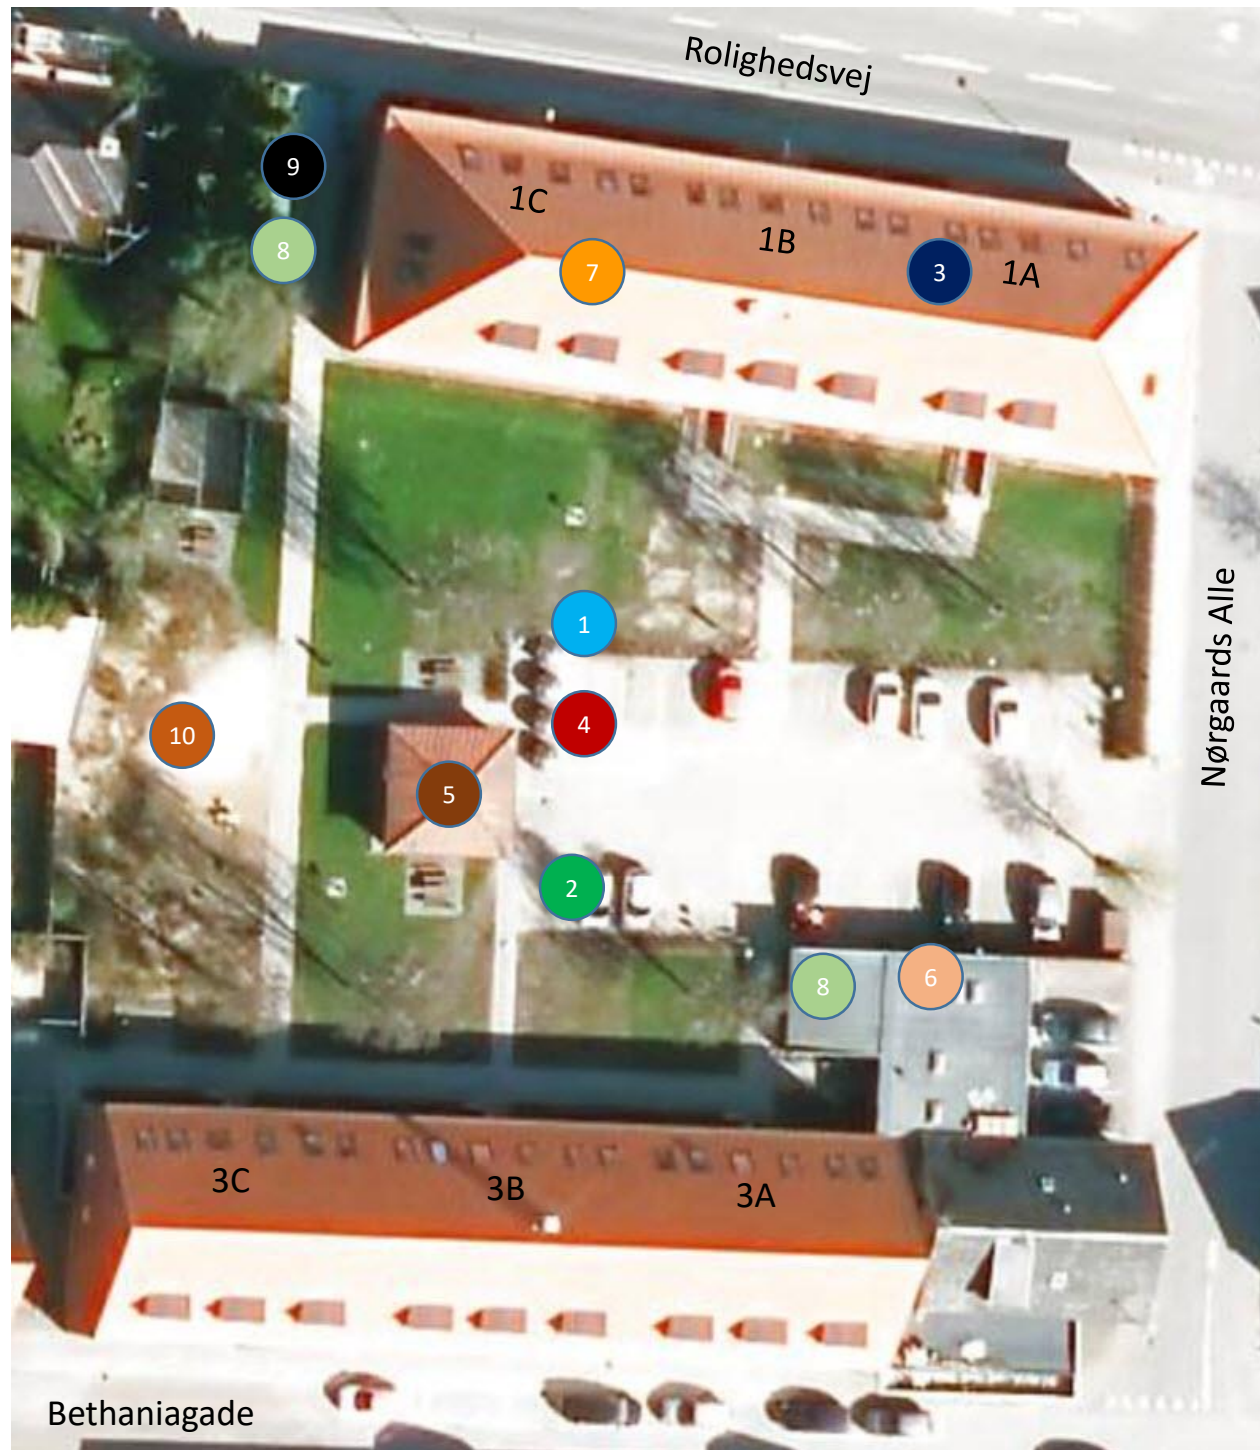

Afd. 002 Nørgaardsparken

- 1: Glascontainer
- 2: Vaskeplads til bil
- 3: Festlokale
- 4: Molokker
- 5: Viceværterkontor
- 6: Storskrald
- 7: Vaskeri
- 8: Cykelparkering
- 9: EL oplader
- 10: Legeplads

Miljøaffald () og metalaffald () er i Storskrald () 6