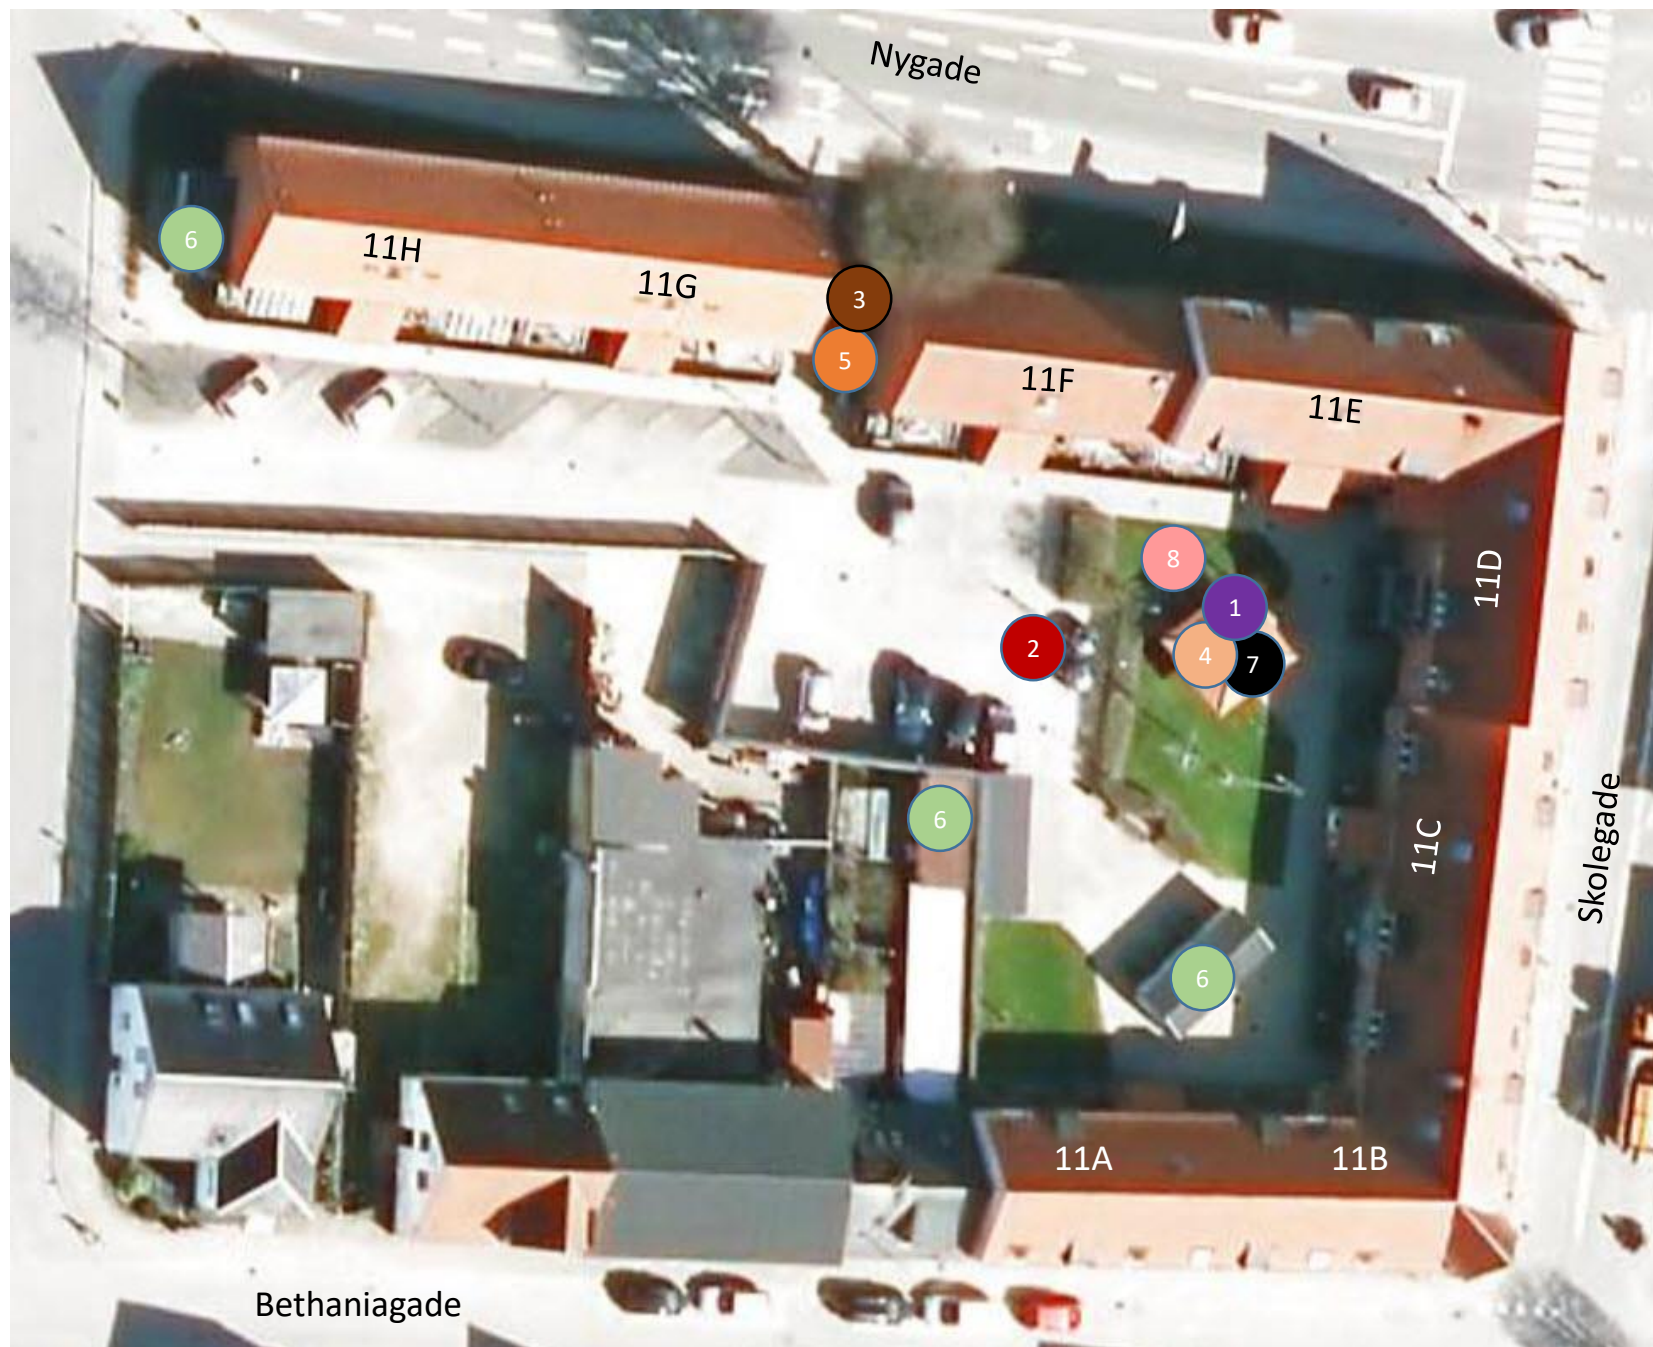

# Afd. 003 Skoleparken

- 1: Miljøaffald 
- 2: Molokker 
- 3: Viceværterkontor 
- 4: Storskrald 
- 5: Vaskeri 
- 6: Cykelparkering 
- 7: EL oplader 
- 8: Grillplads 