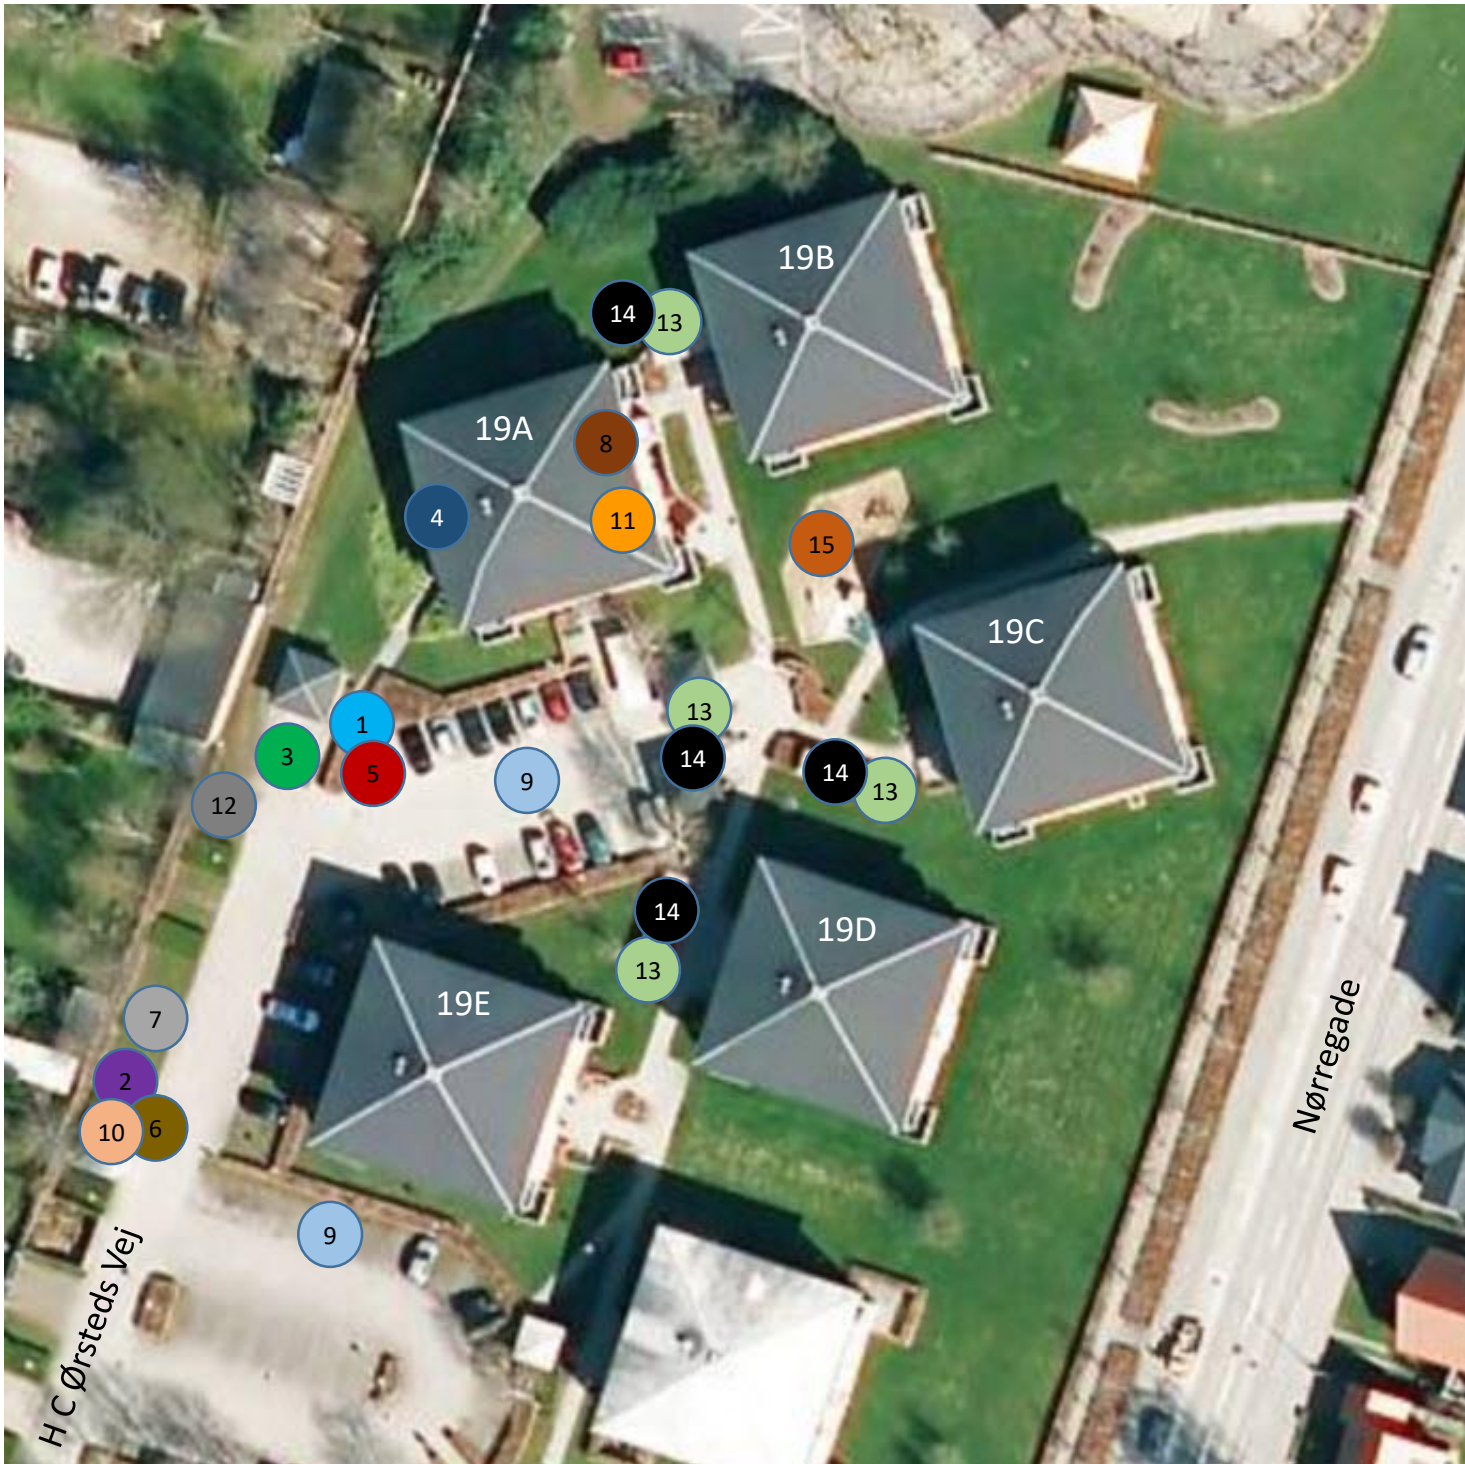

# Afd. 006 Eegholmen

- 1: Glascontainer** 
- 2: Miljøaffald** 
- 3: Vaskeplads til bil** 
- 4: Festlokale i kælderen** 
- 5: Affaldsskur/Molokker** 
- 6: Metalaffald** 
- 7: Trailerparkering** 
- 8: Viceværterkontor** 
- 9: Parkering** 
- 10: Storskrald** 
- 11: Vaskeri i kælderen** 
- 12: Haveaffald** 
- 13: Cykelskur** 
- 14: EL oplader** 
- 15: Legeplads** 