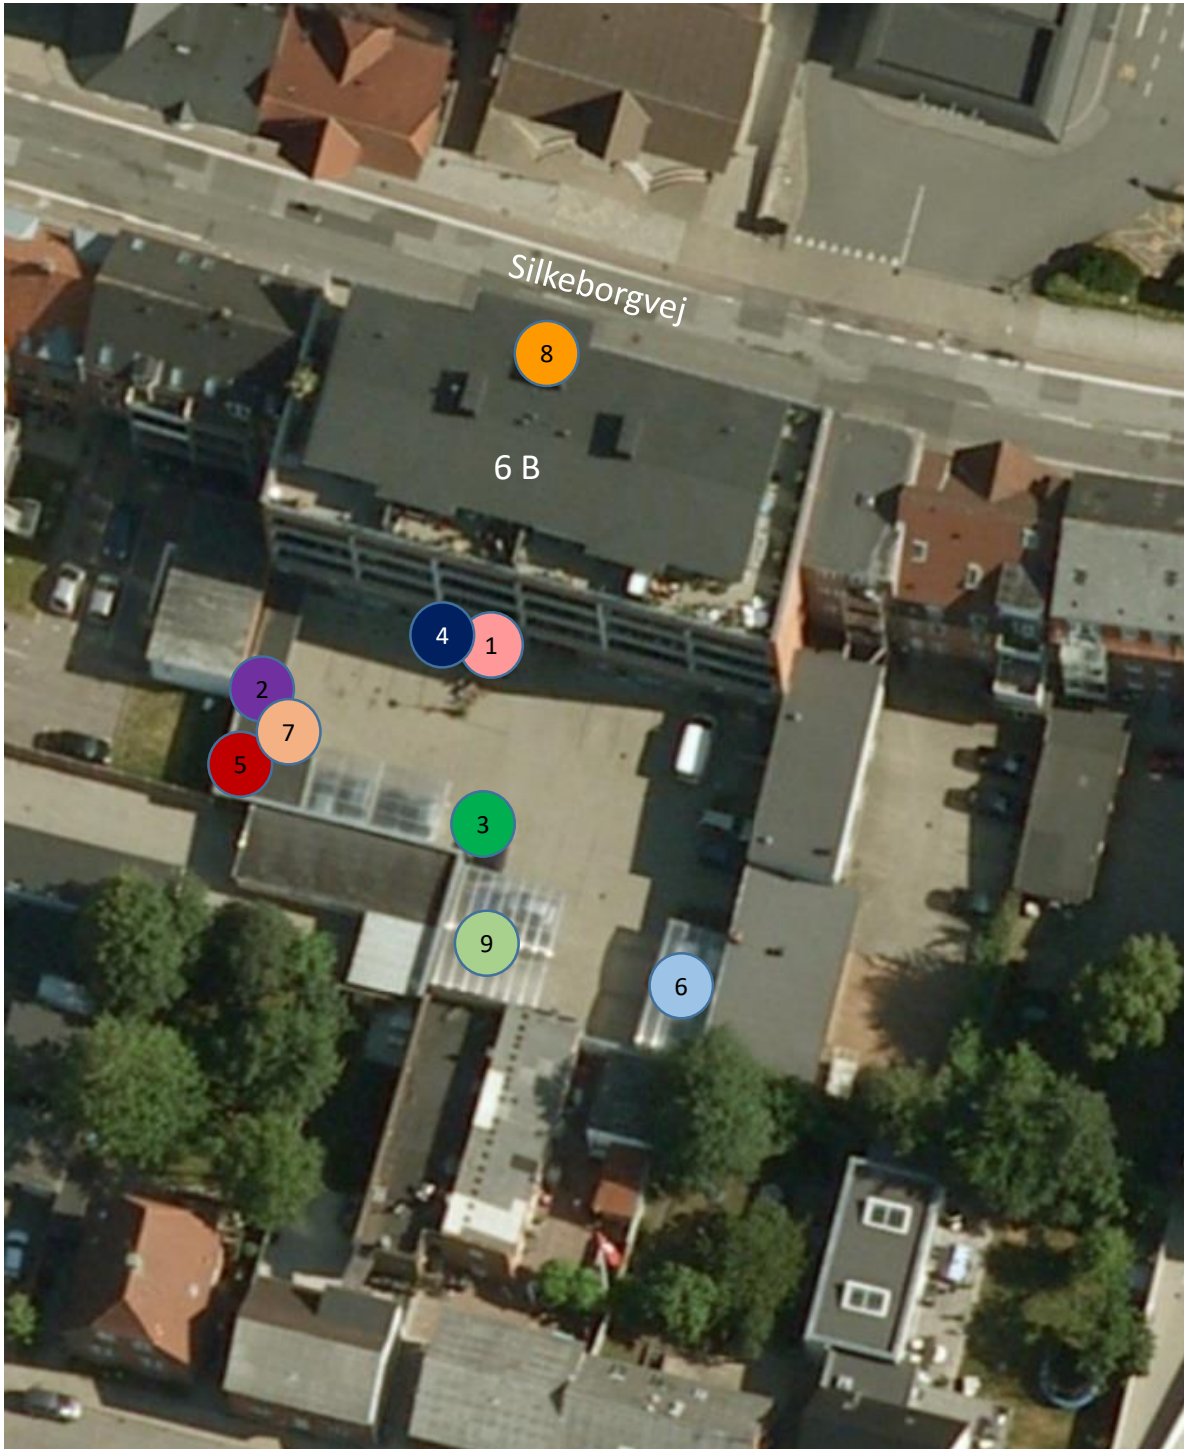

Afd. 010 Silkeborgvej

1: Grillplads	
2: Miljøaffald	
3: Vaskeplads til bil	
4: Festlokale	
5: Affaldsskur/Molokker	
6: Carporte	
7: Storskrald	
8: Vaskeri er i opgangen	
9: Cykelskur	

Der er parkering i gården **P**