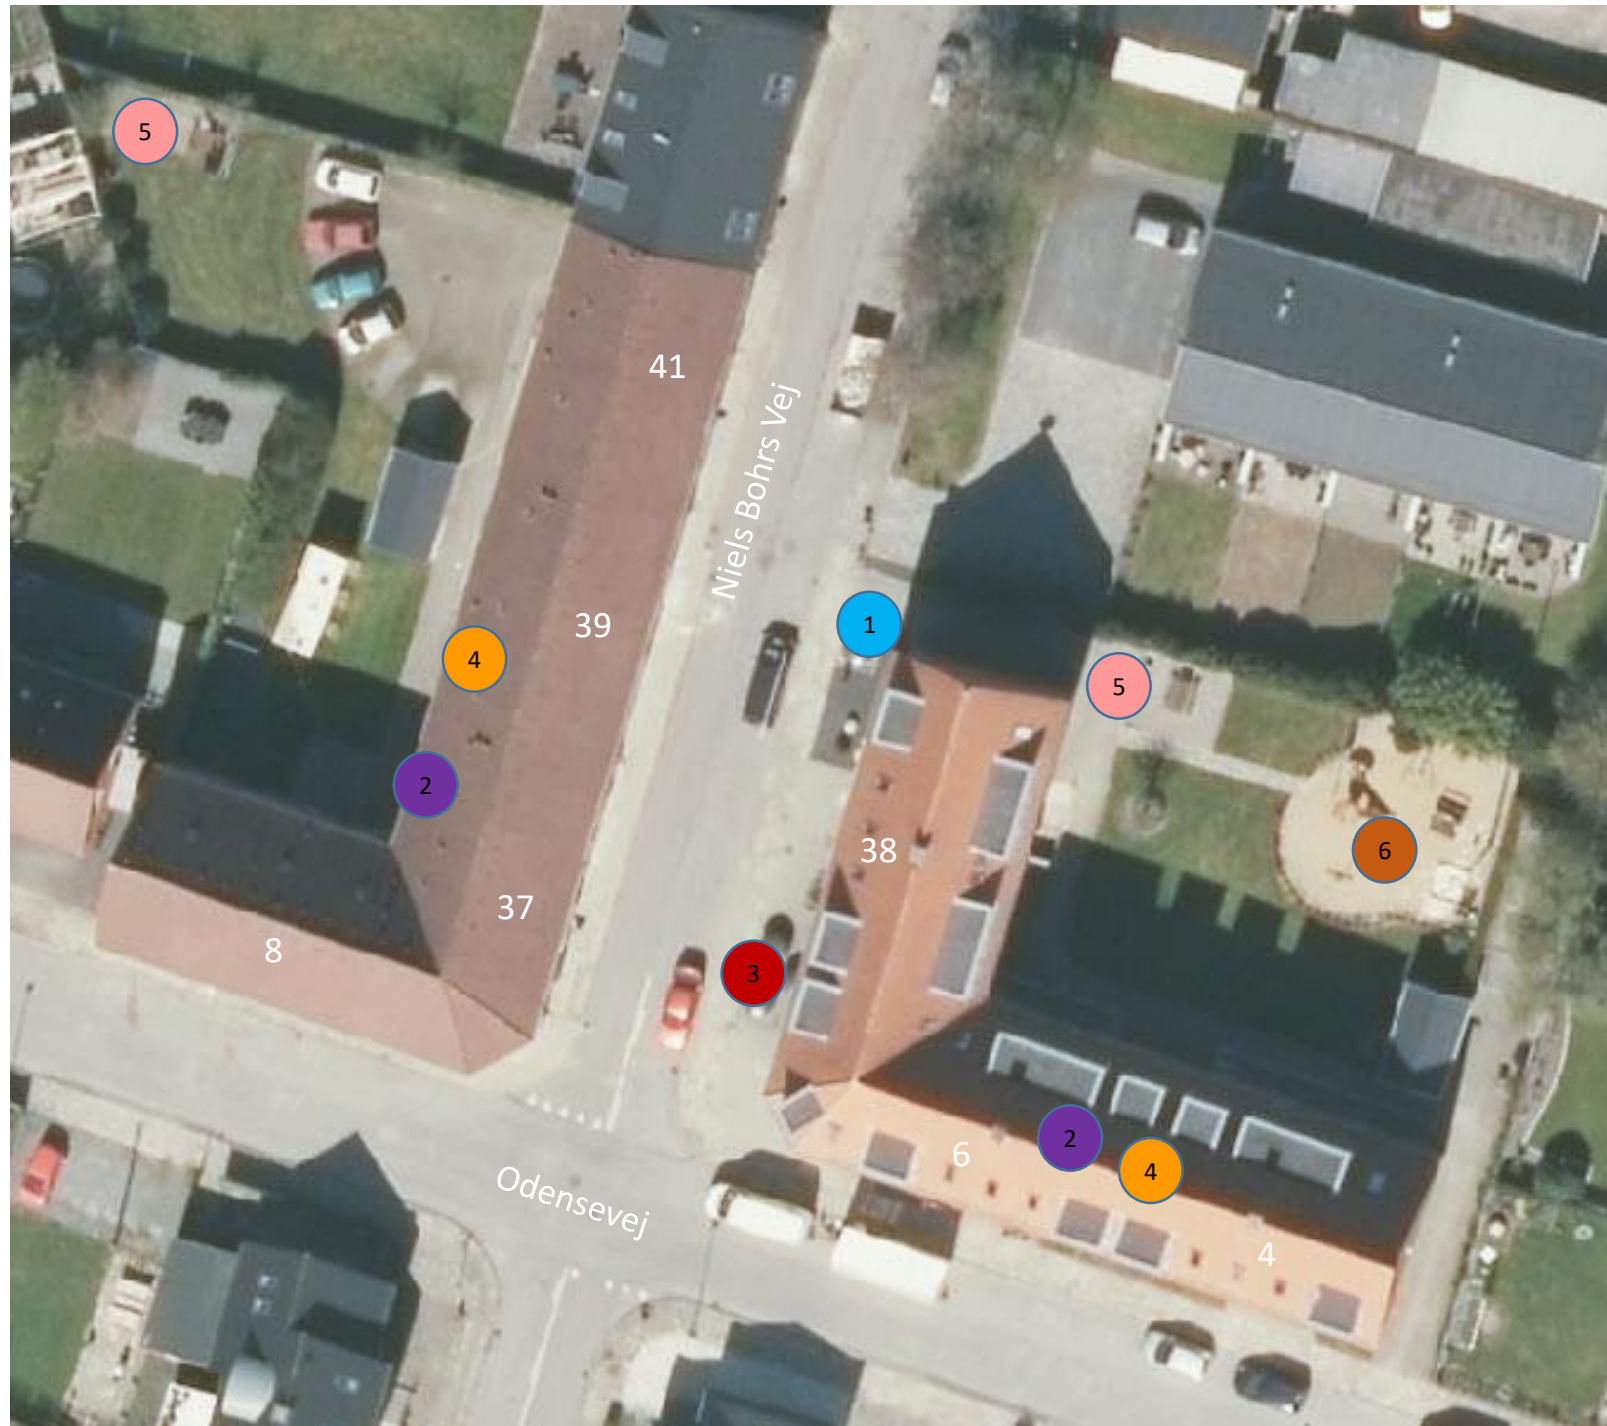

Afd. 011 Odensegården

- 1: Glascontainer 
- 2: Miljøaffald 
- 3: Molokker 
- 4: Vaskeri 
- 5: Grillplads 
- 6: Legeplads 

Cykelparkering i kælder 

2 og 4 er i kælderen