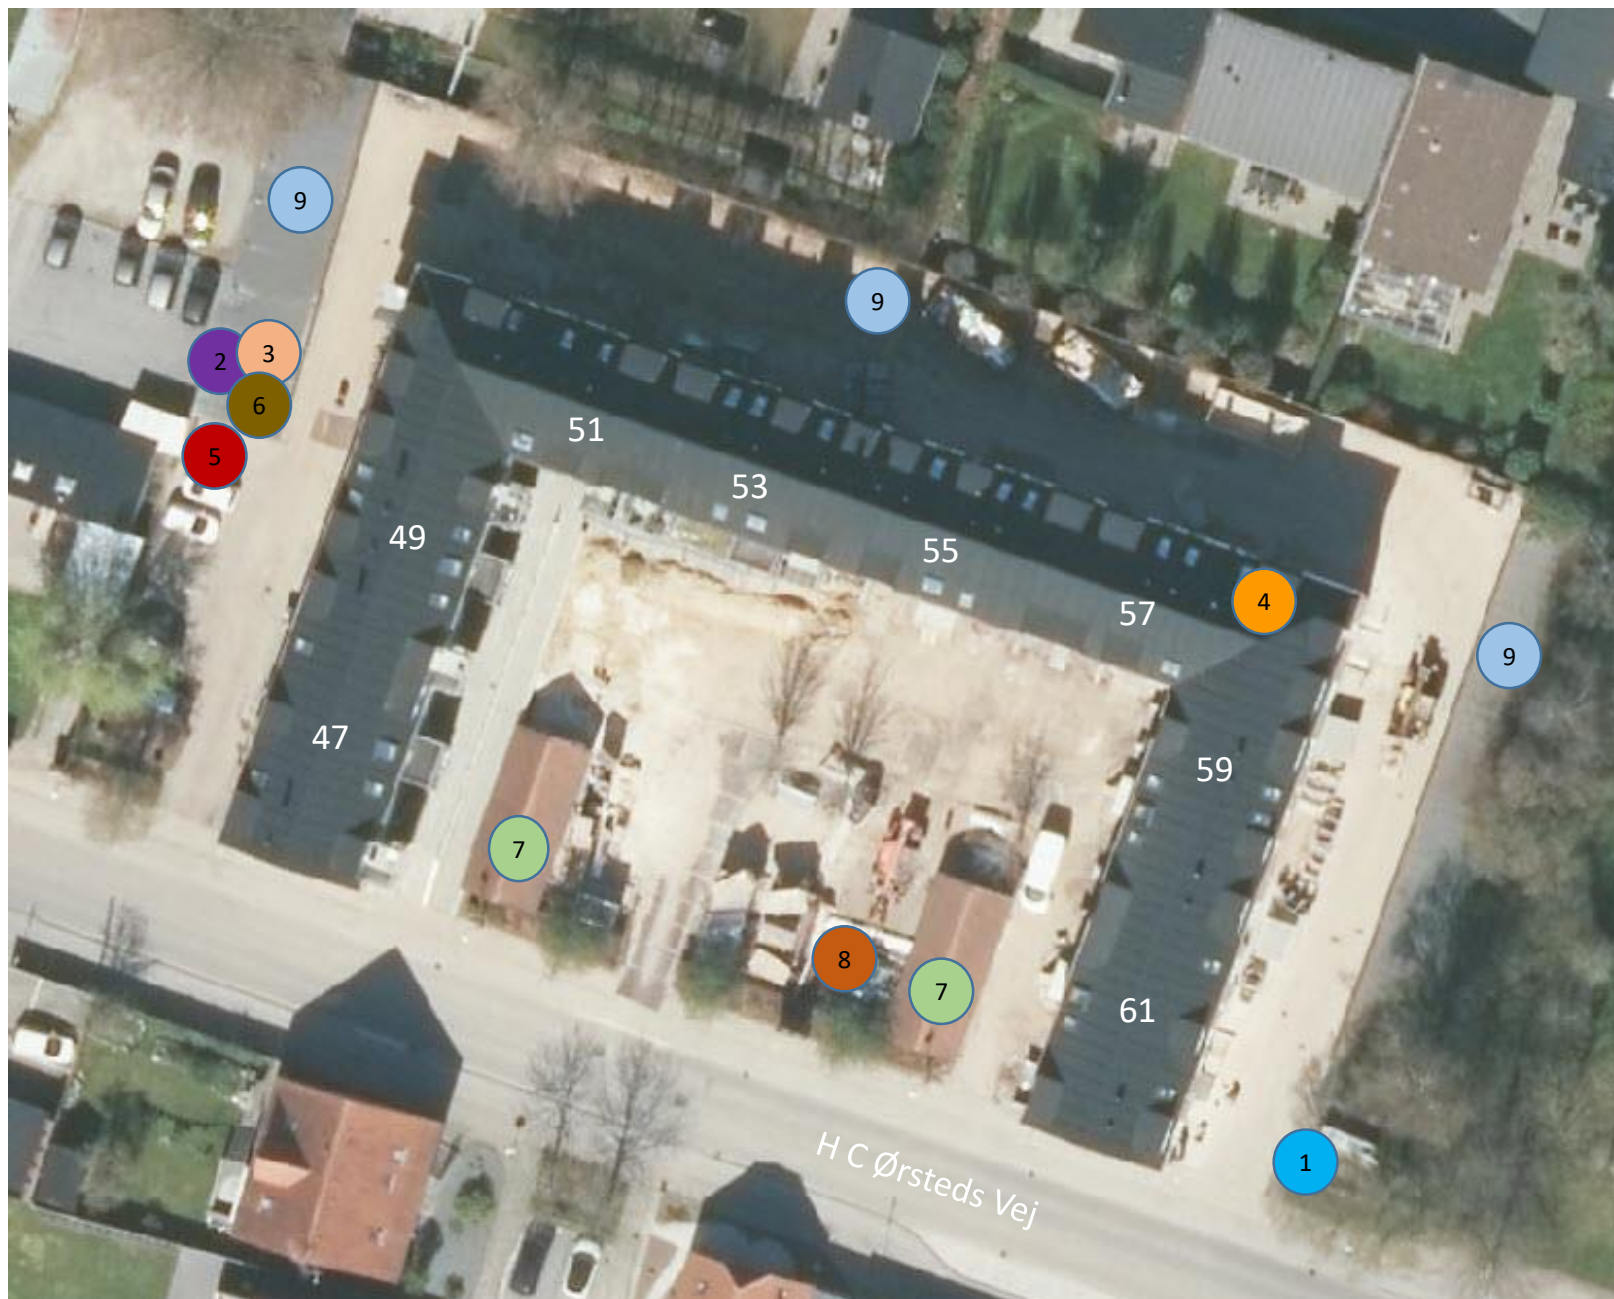

Afd. 014 Elmegården

- 1: Glascontainer
- 2: Miljøaffald
- 3: Storskrald
- 4: Vaskeri
- 5: Molokker
- 6: Metalaffald
- 7: Cykelskur
- 8: Legeplads
- 9: P/garager