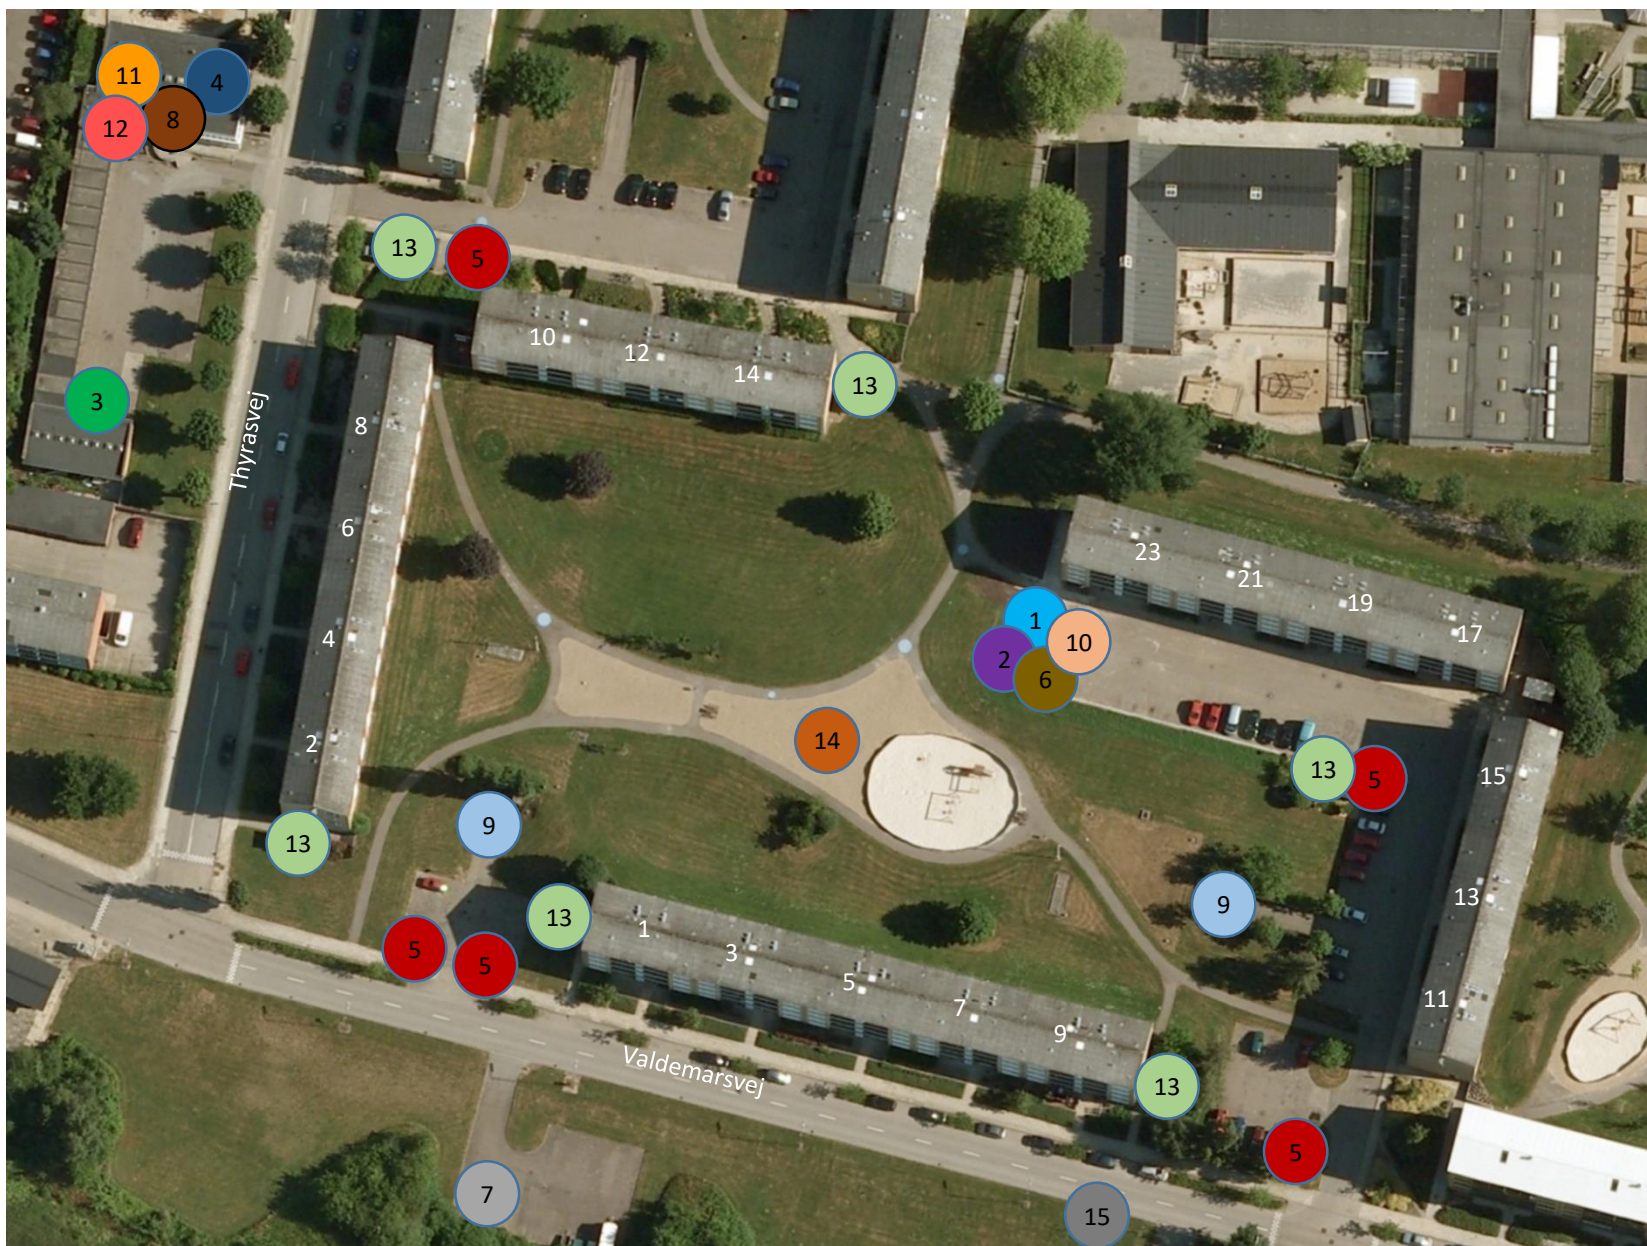

Afd. 024 Thyrasvej 2-14 og Valdemarsvej 1-23

- 1: Glascontainer
- 2: Miljøaffald
- 3: Vaskeplads til bil
- 4: Festlokale
- 5: Affaldsskur/Molokker
- 6: Metalaffald
- 7: Trailerparkering
- 8: Viceværterkontor
- 9: Underjordisk garage P
- 10: Storskrald
- 11: Vaskeri
- 12: Afd.bestyrelseskontor
- 13: Cykelskur
- 14: Legeplads
- 15: Haveaffald