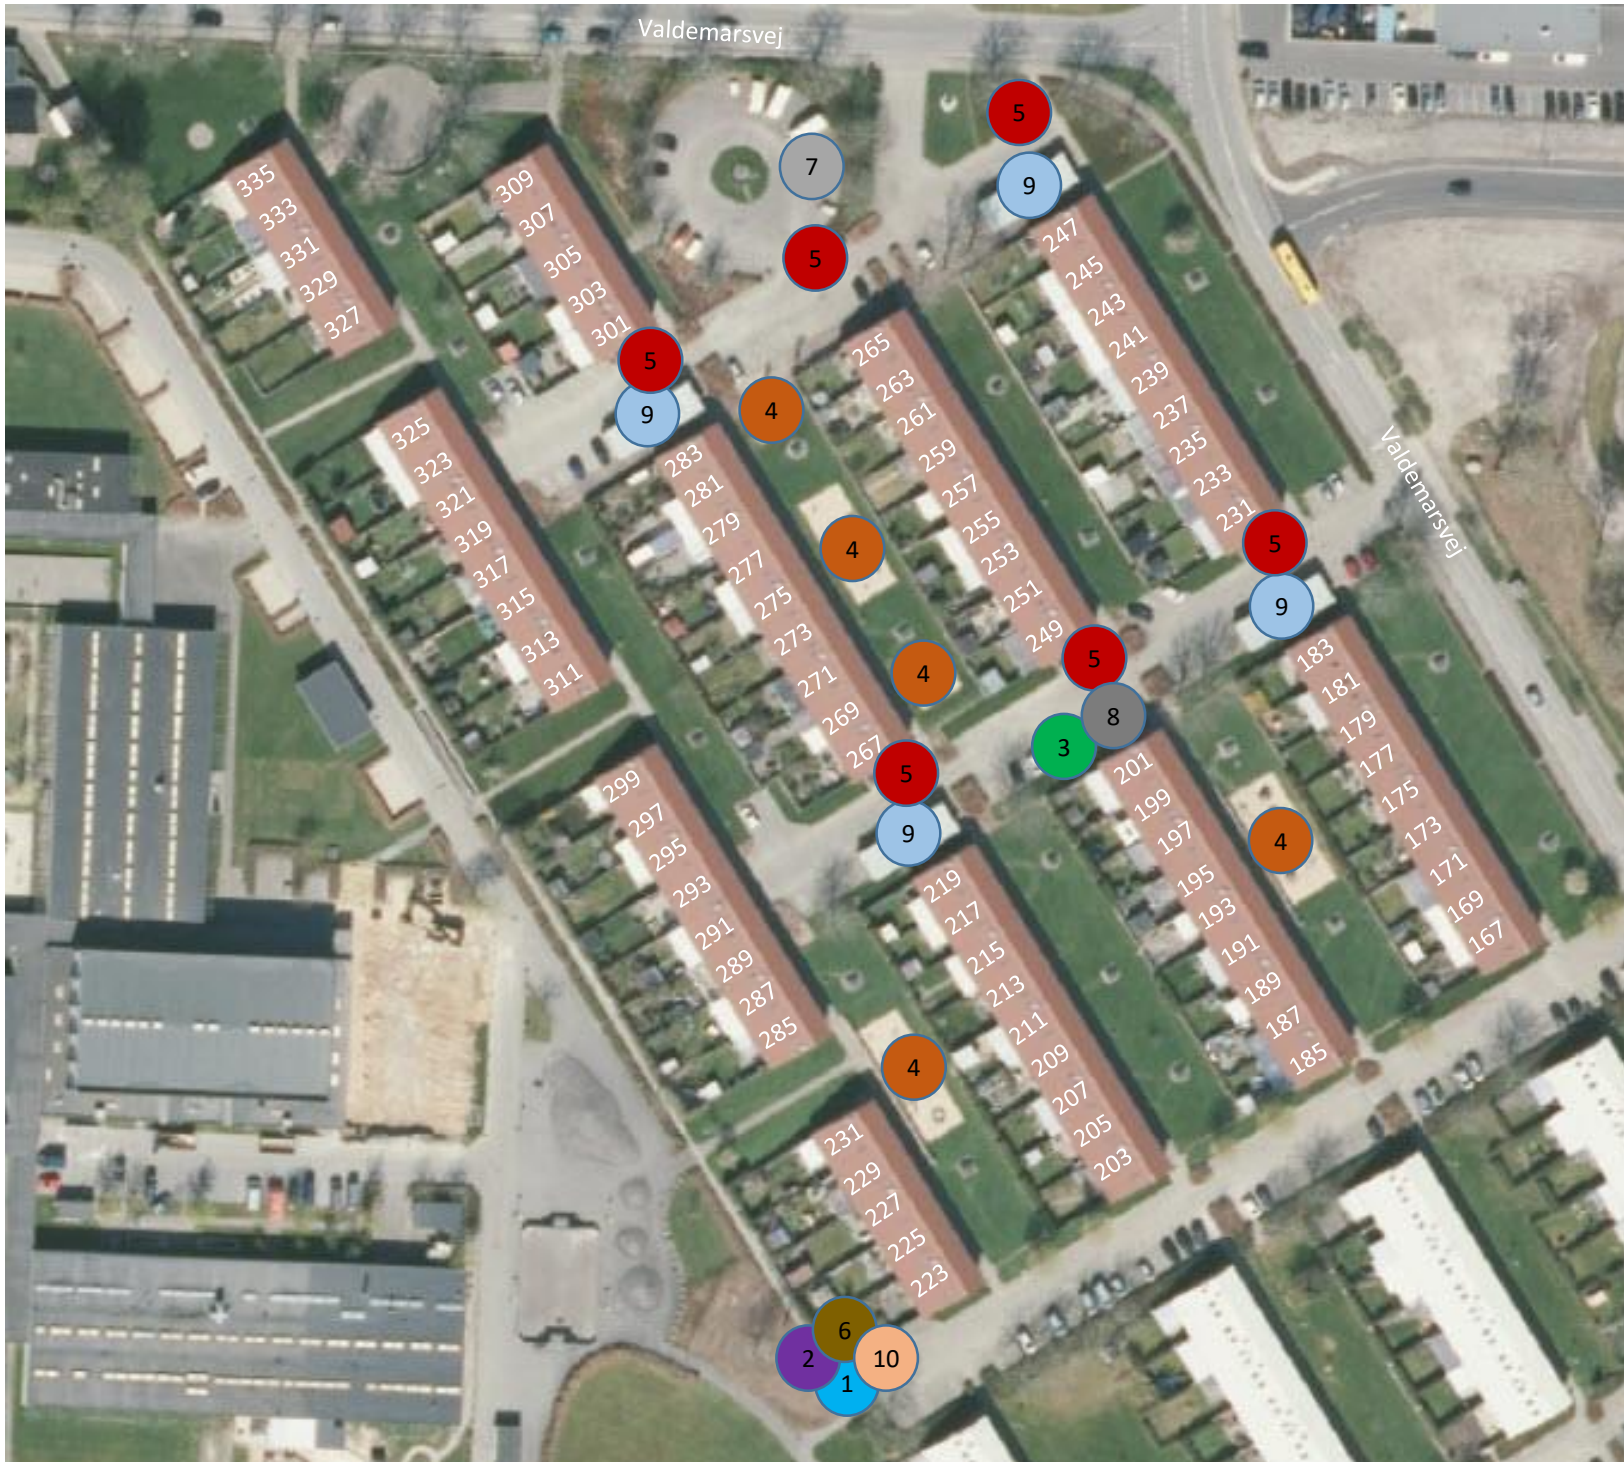

Afd. 025 Valdemarsvej

- 1: Glascontainer
- 2: Miljøaffald
- 3: Vaskeplads til bil
- 4: Legeplads
- 5: Molokker
- 6: Metalaffald
- 7: Trailerparkering
- 8: Haveaffald
- 9: Carport
- 10: Storskrald