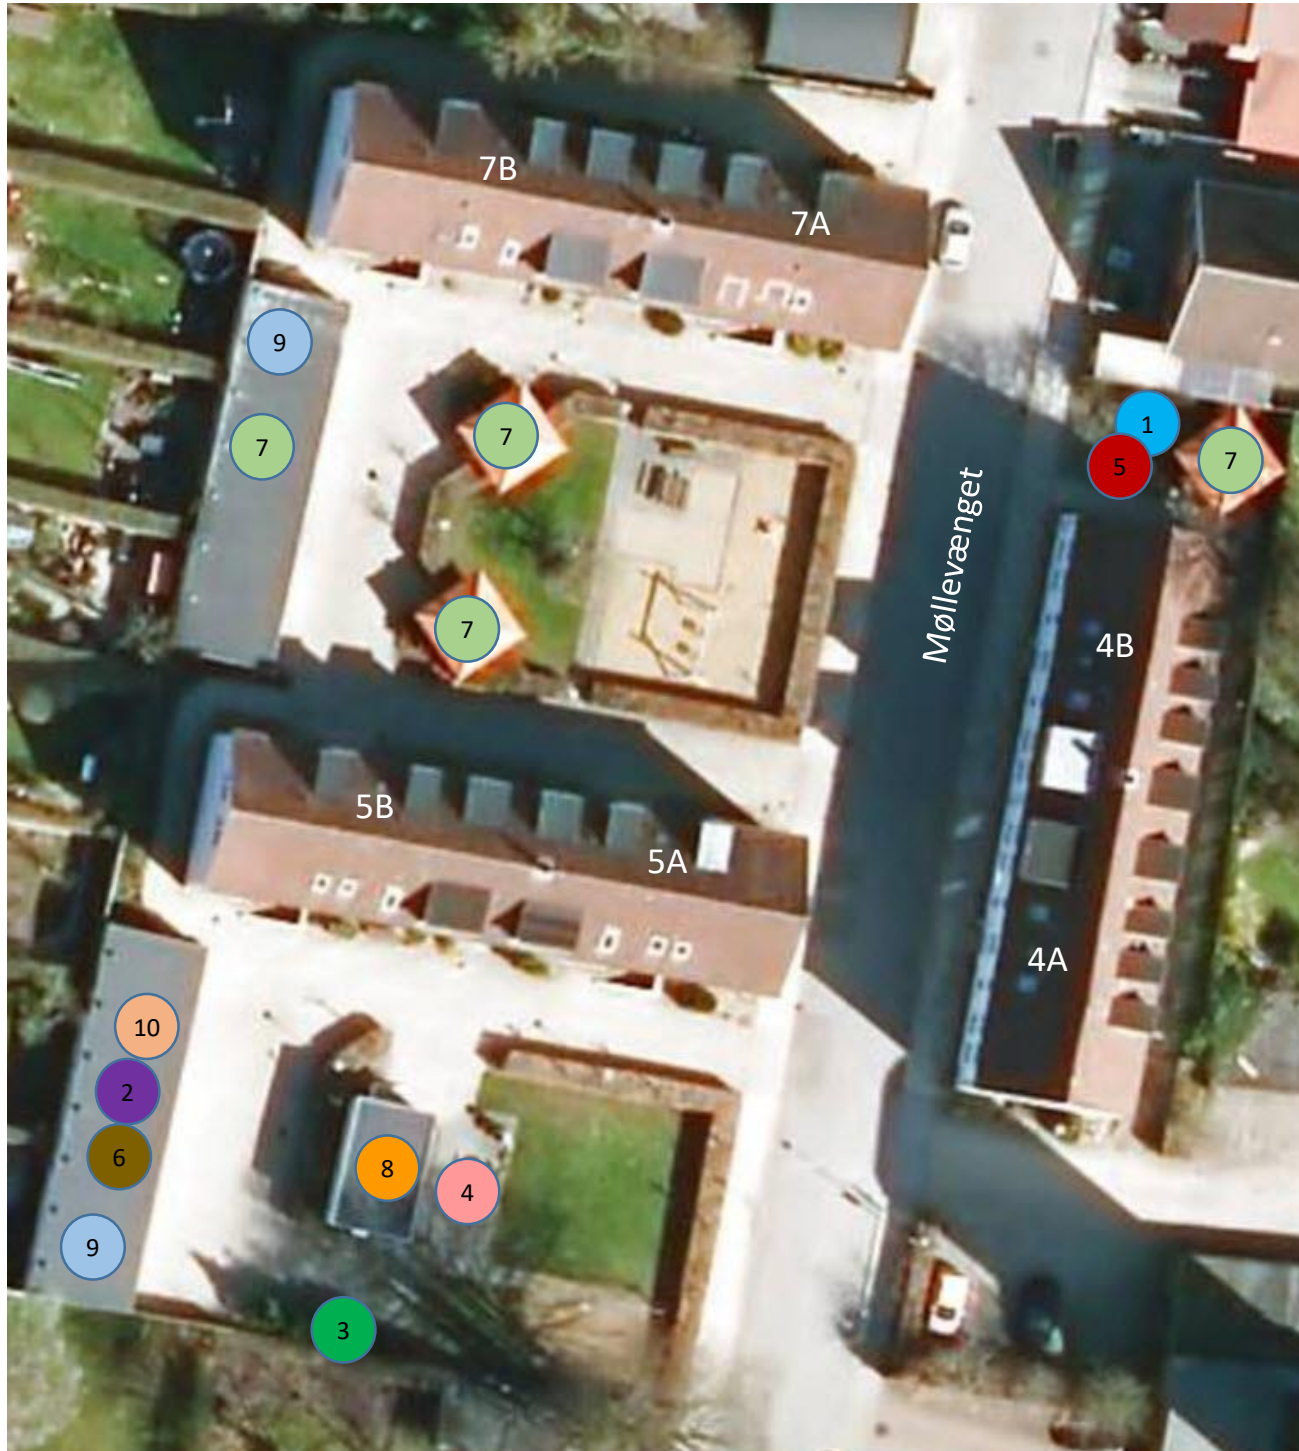

Afd. 101 Møllevænget

- 1: Glascontainer 
- 2: Miljøaffald 
- 3: Vaskeplads til bil 
- 4: Grillplads 
- 5: Affaldsskur/Molokker 
- 6: Metallaftald 
- 7: Cykelskur 
- 8: Vaskeri 
- 9: Garager 
- 10: Storskrald 