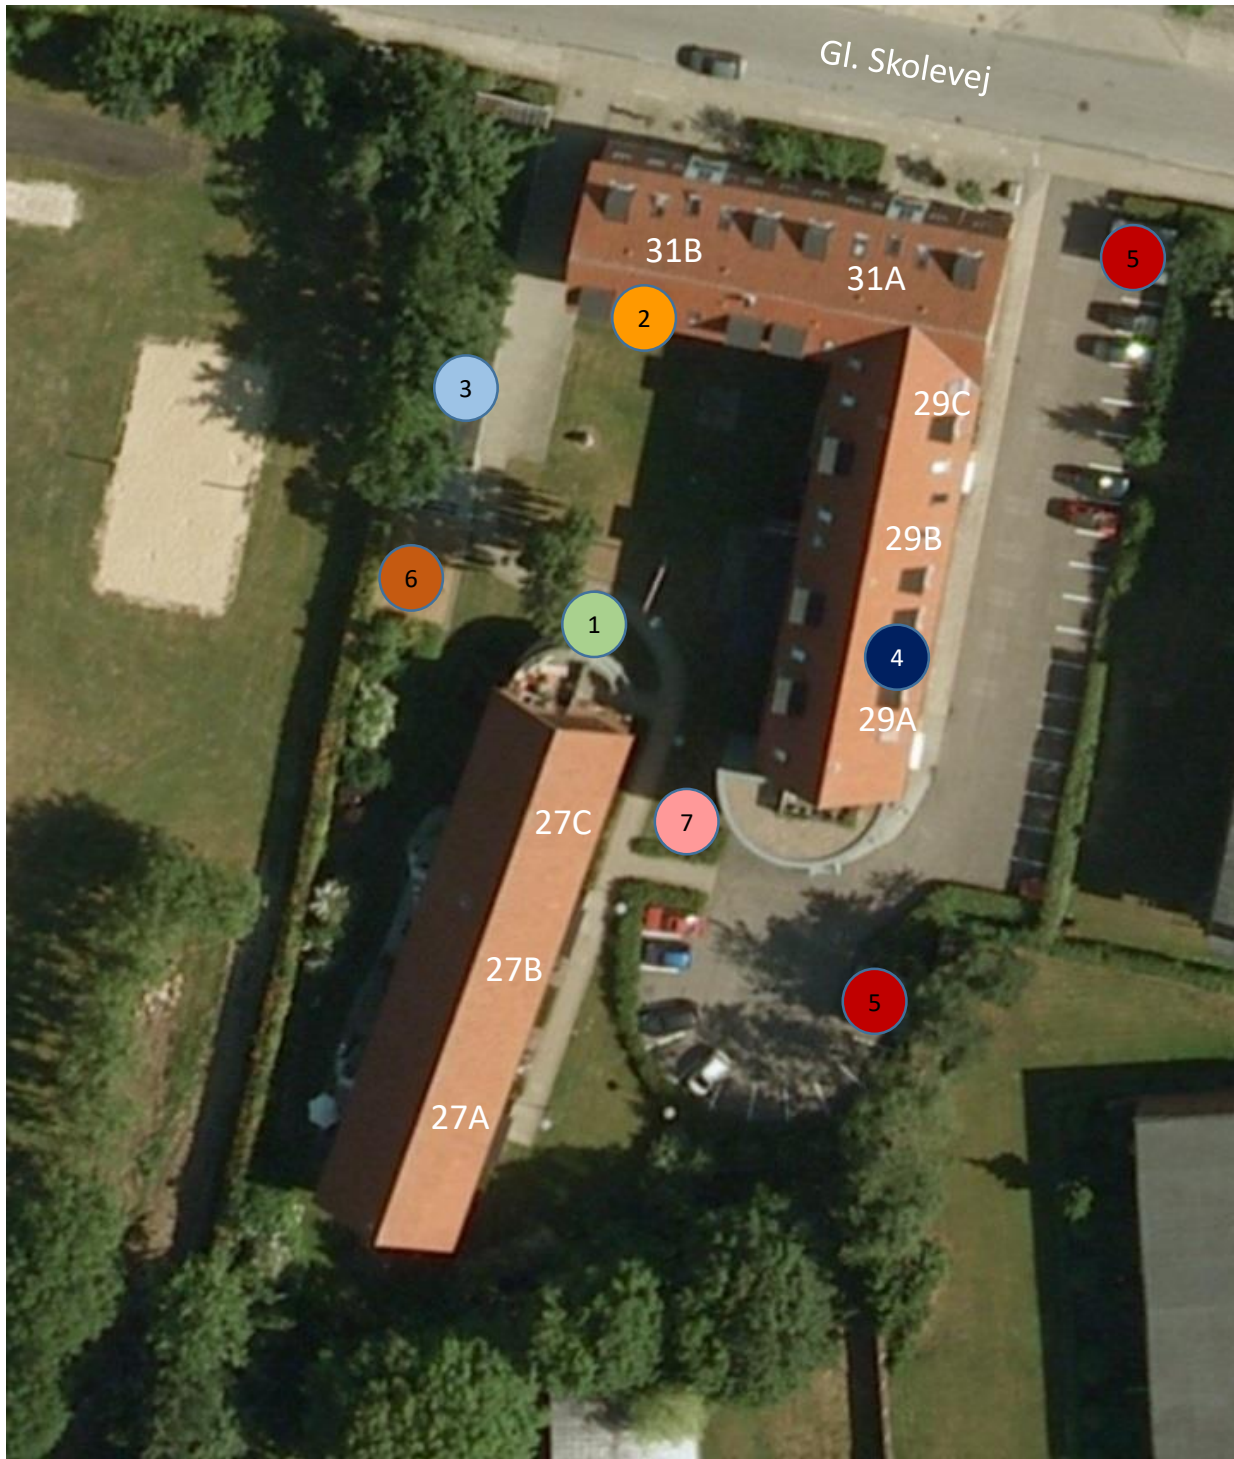

Afd. 104 Døvehuset, Gl. Skolevej

- 1: Cykelskur 
- 2: Vaskeri 
- 3: Garager 
- 4: Festlokale 
- 5: Affaldsskur/Molokker 
- 6: Legeplads 
- 7: Grillplads 