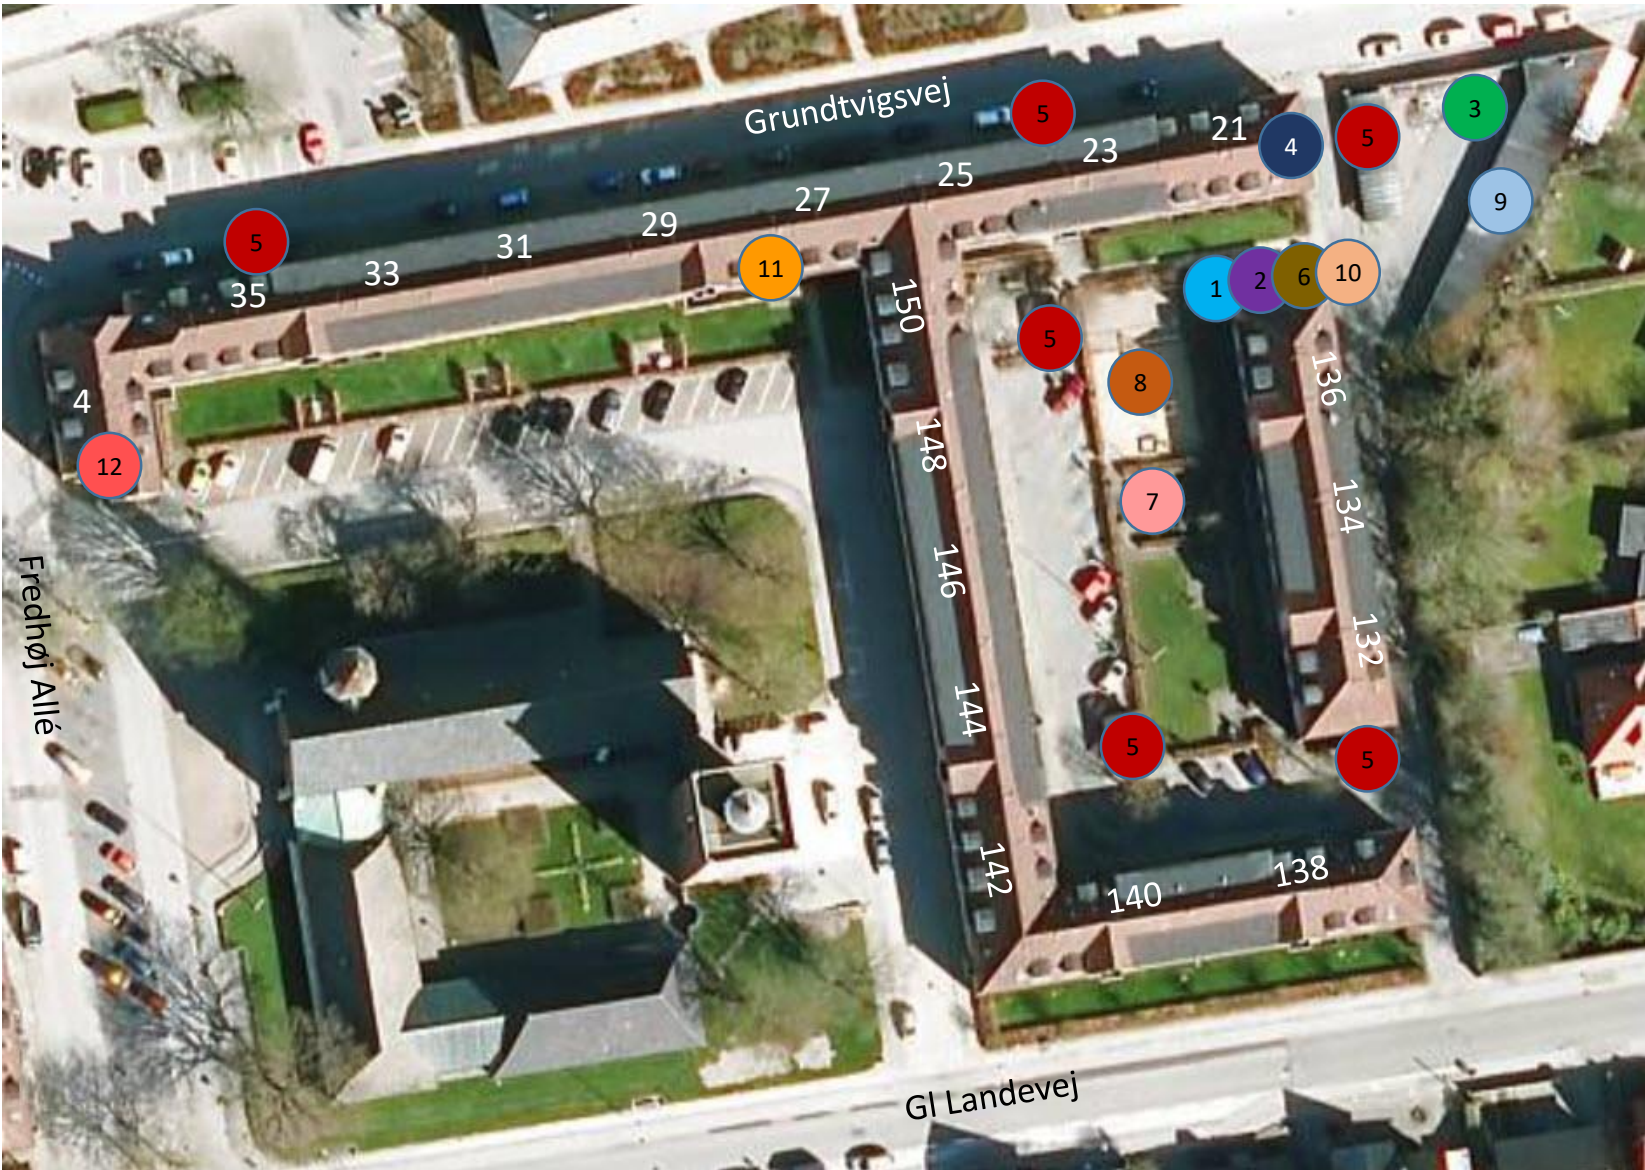

# Afd. 104 Gl. Landevej og Grundtvigsvej

- 1: Glascontainer 
- 2: Miljøaffald 
- 3: Vaskeplads til bil 
- 4: Festlokale 
- 5: Affaldsskur/Molokker 
- 6: Metallaffald 
- 7: Grillplads 
- 8: Legeplads 
- 9: Garager 
- 10: Storskrald 
- 11: Vaskeri 
- 12: Afd.bestyrelseskontor 