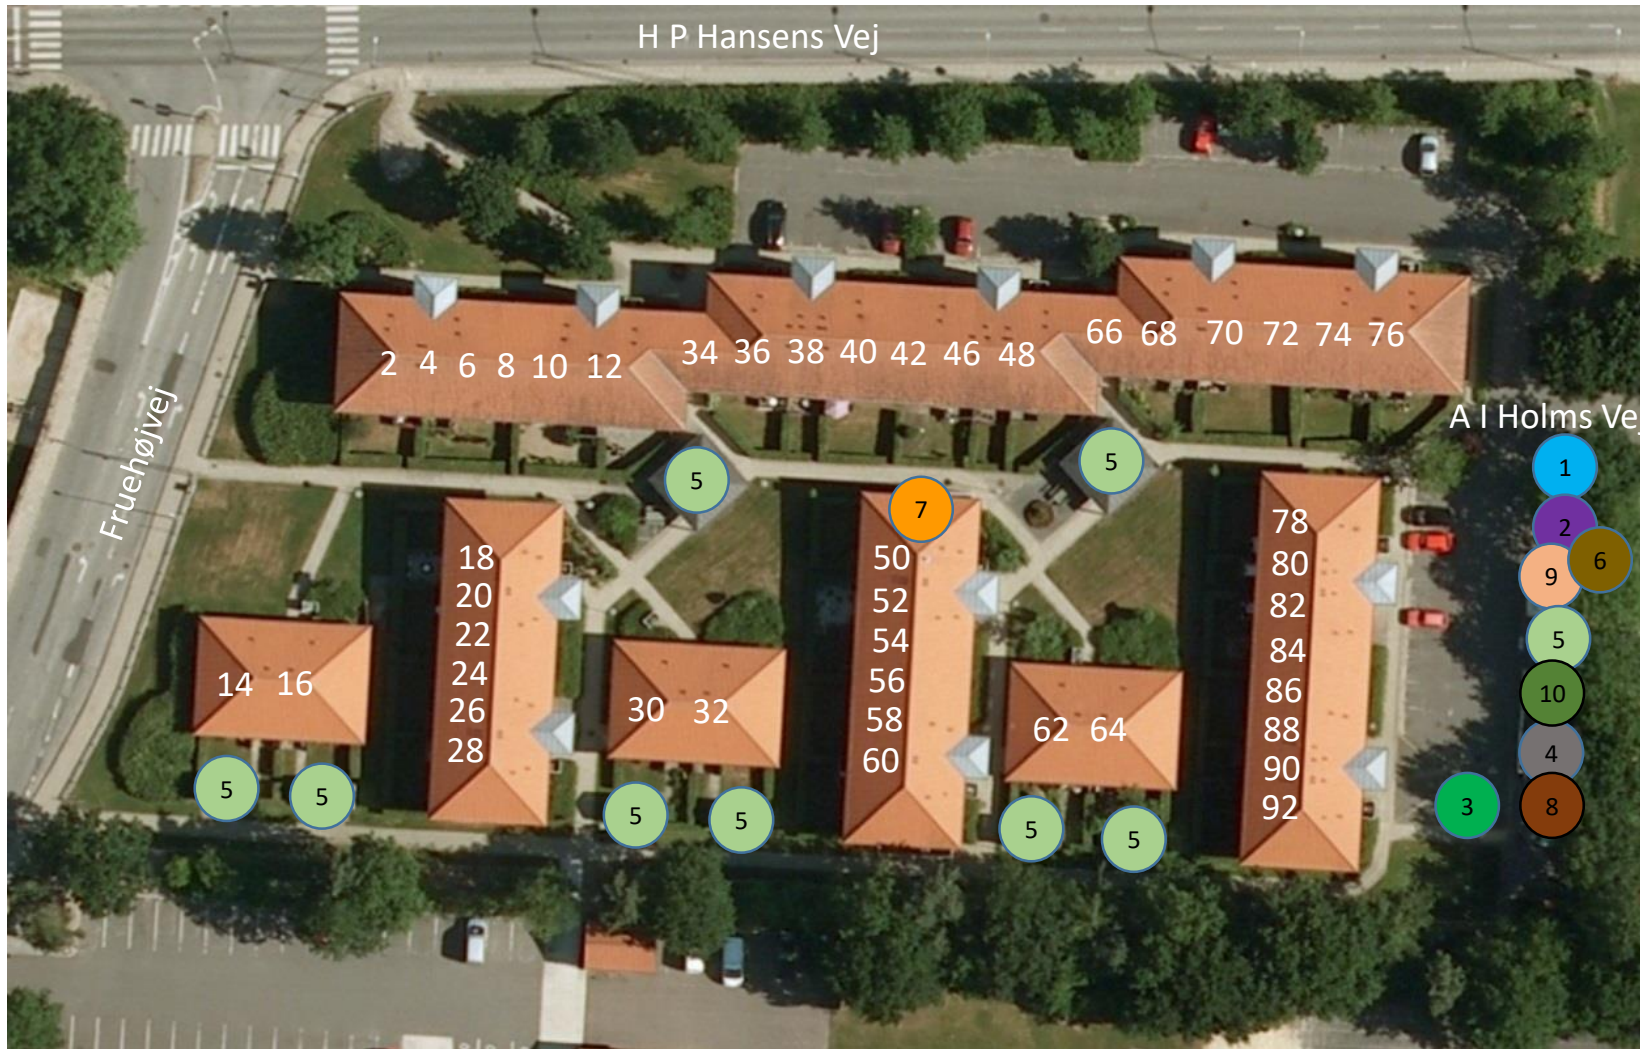

Afd. 105 A. I. Holmsvænget

- 1: Glascontainer
- 2: Miljøaffald
- 3: Vaskeplads til bil
- 4: Haveaffald
- 5: Cykelskur
- 6: Metalaffald
- 7: Vaskeri i kælderen
- 8: Viceværterkontor
- 9: Storskrald
- 10: Tørreplads

Der er en affaldsbeholder ved hver opgang