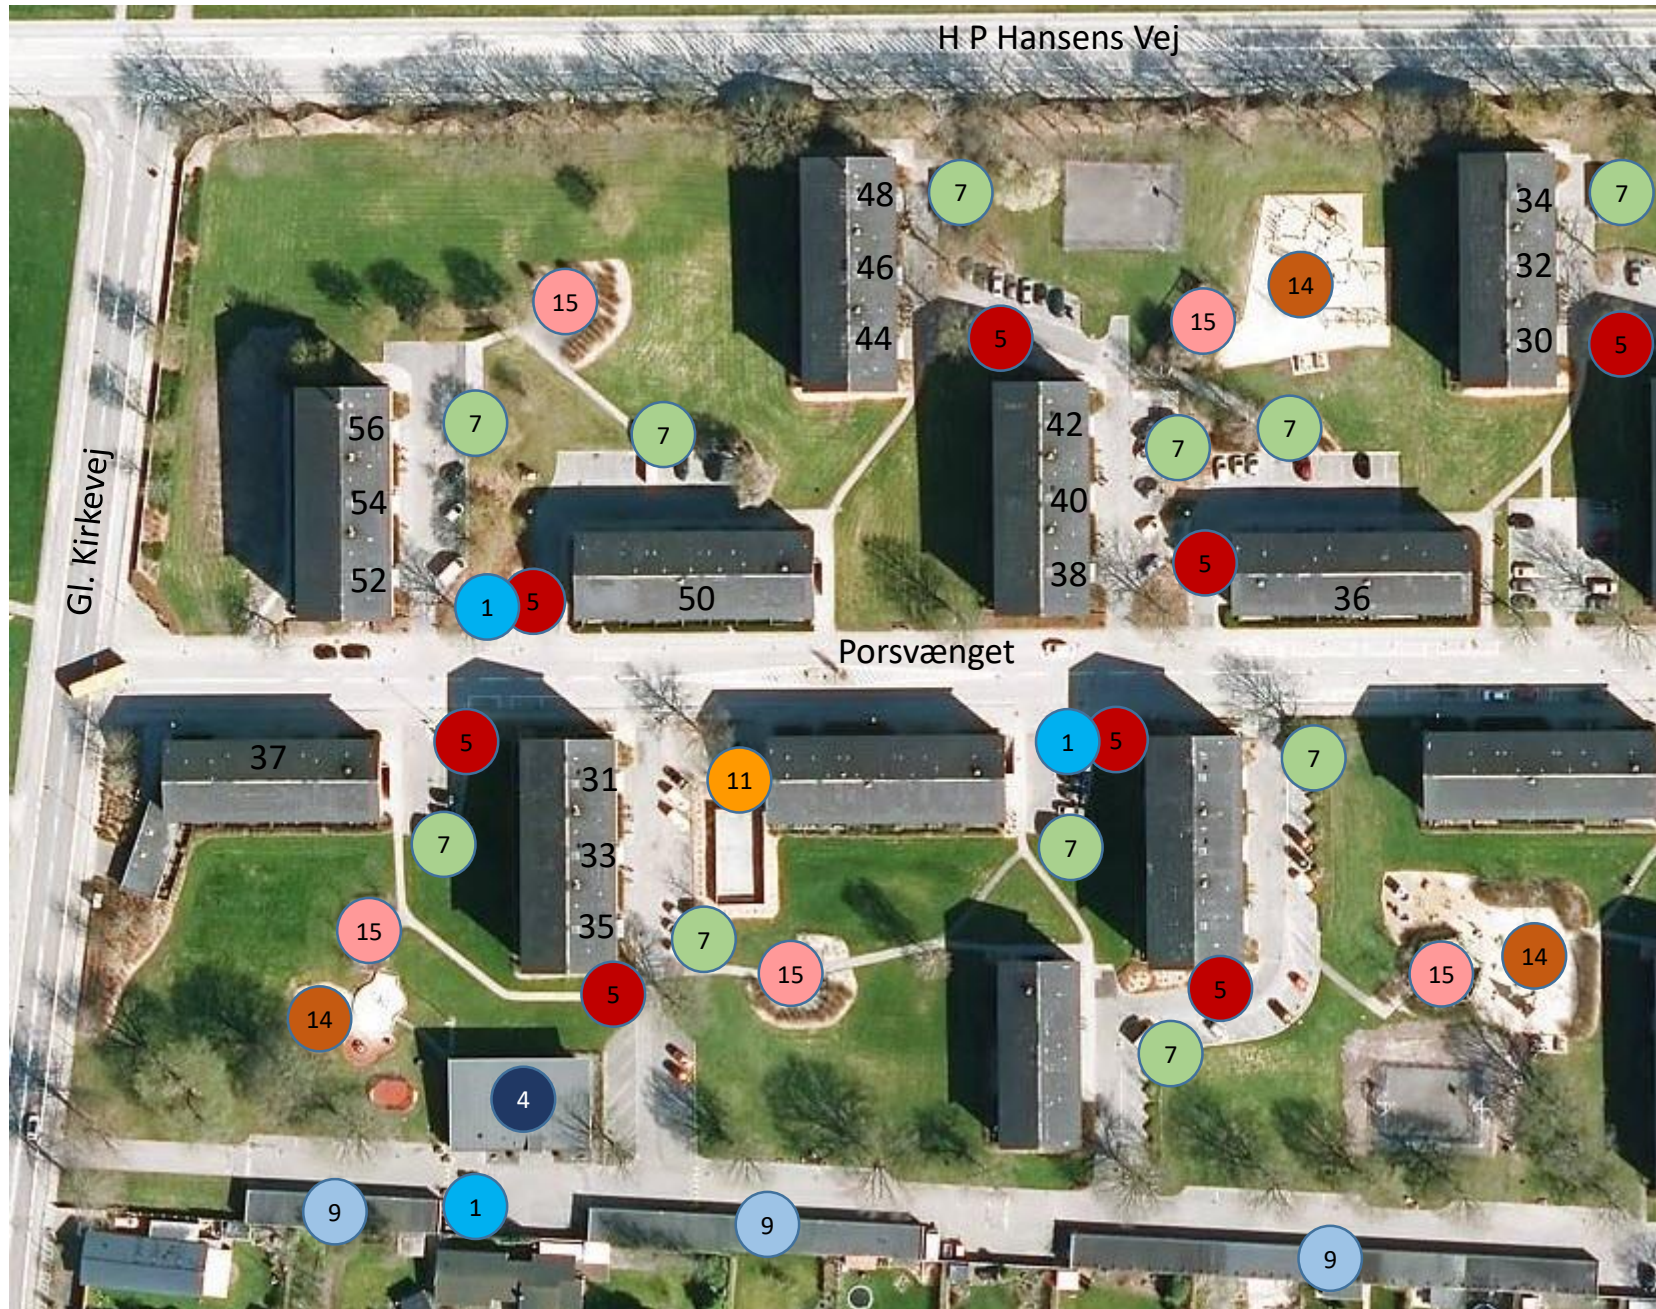

Afd. 107 Porsvænget 30-56

- 1: Glascontainer**
- 2: Miljøaffald**
- 3: Vaskeplads til bil**
- 4: Festlokale**
- 5: Affaldsskur/Molokker**
- 6: Metalaffald**
- 7: Cykelskur**
- 8: Viceværterkontor**
- 9: Garager**
- 10: Storskrald**
- 11: Vaskeri**
- 12: Afd.bestyrelseskontor**
- 13: Haveaffald**
- 14: Legeplads**
- 15: Grillplads**

findes ved Porsvænget 17