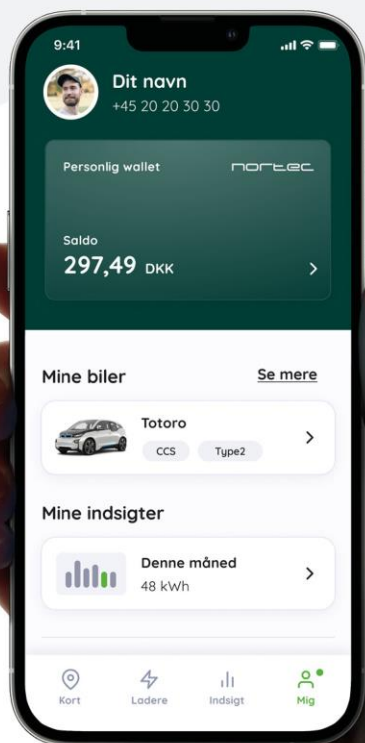

Sådan kommer du i gang med at oplade

For at komme i gang med at bruge ladeløsningen, skal du oprette en bruger i app'en Nortec Go.

Ny app

v4 EasyPay (Nortec Go 2.0)

01

Download Nortec Go

Hent appen Nortec Go i App Store eller på Google Play.

Har du allerede Nortec Go appen? Så skal du slette den gamle og downloade den nye version.

02

Opret bruger

Når du har hentet appen, skal du oprette en bruger.

03

Join et Team

Under menuen 'Lodere' skal du vælge 'Teams' og trykke på knappen 'Join et Team'

Indtast nu denne unikke Join-kode:

faellesb-5984

04

Vælg betalingsmetode

Vælg nu, om du ønsker at betale med Dankort, MobilePay eller en tredje metode.

Brug for hjælp?

nortec.dk/kundeservice

70 256 256