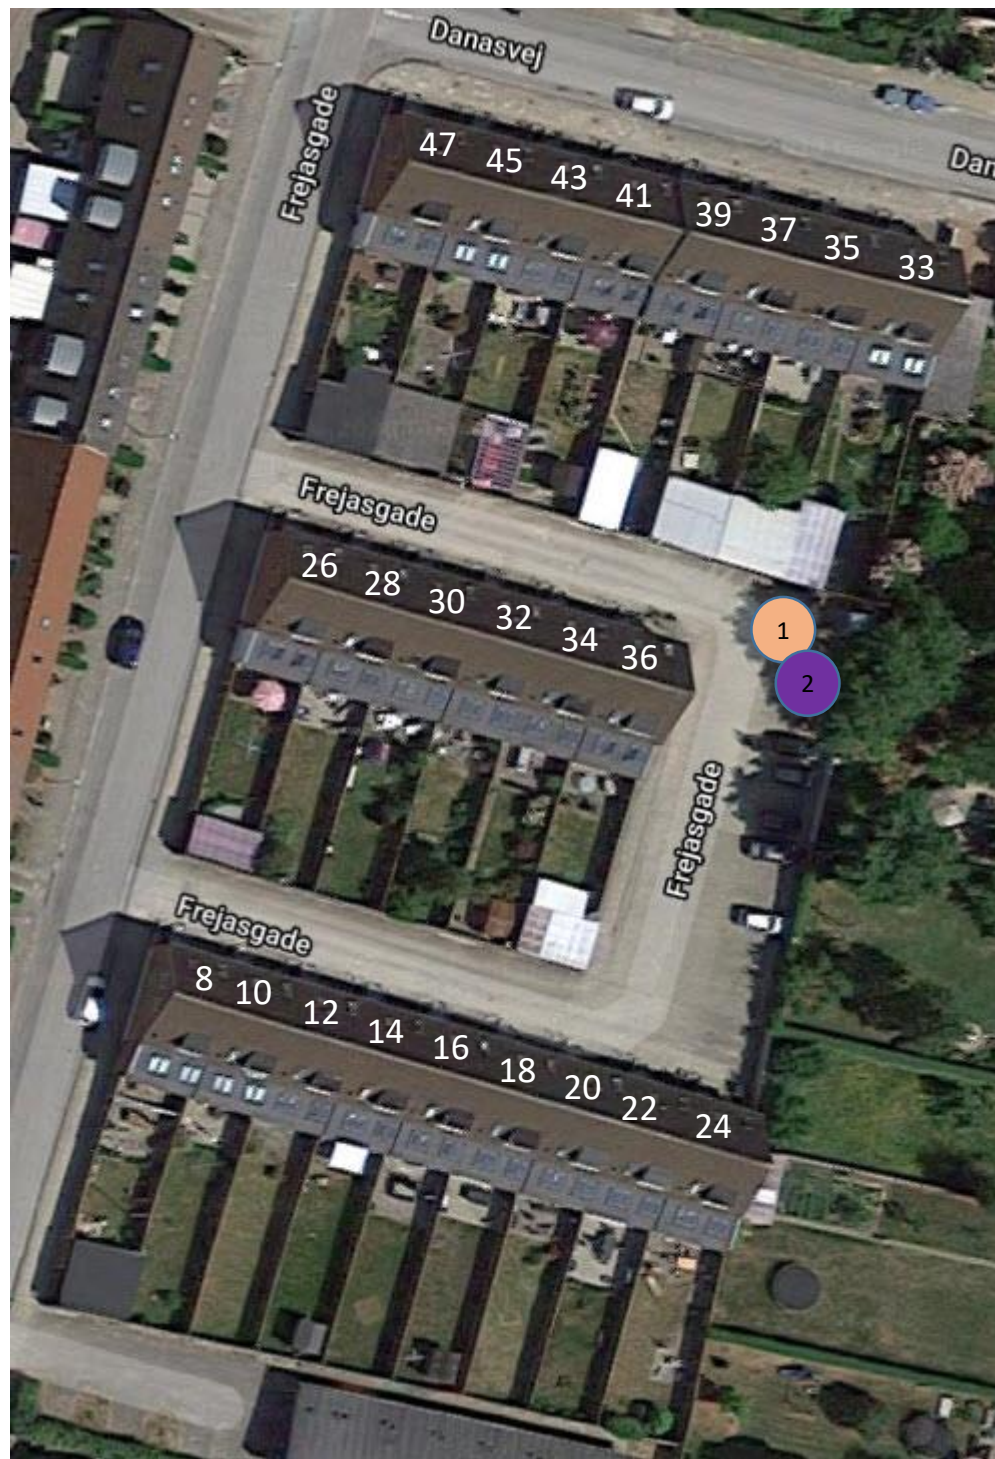

Afd. 108 Frejsgade/Danasvej

1: Storskrald 

2: Miljøaffald 

 Der er affaldsbeholdere ved hver bolig