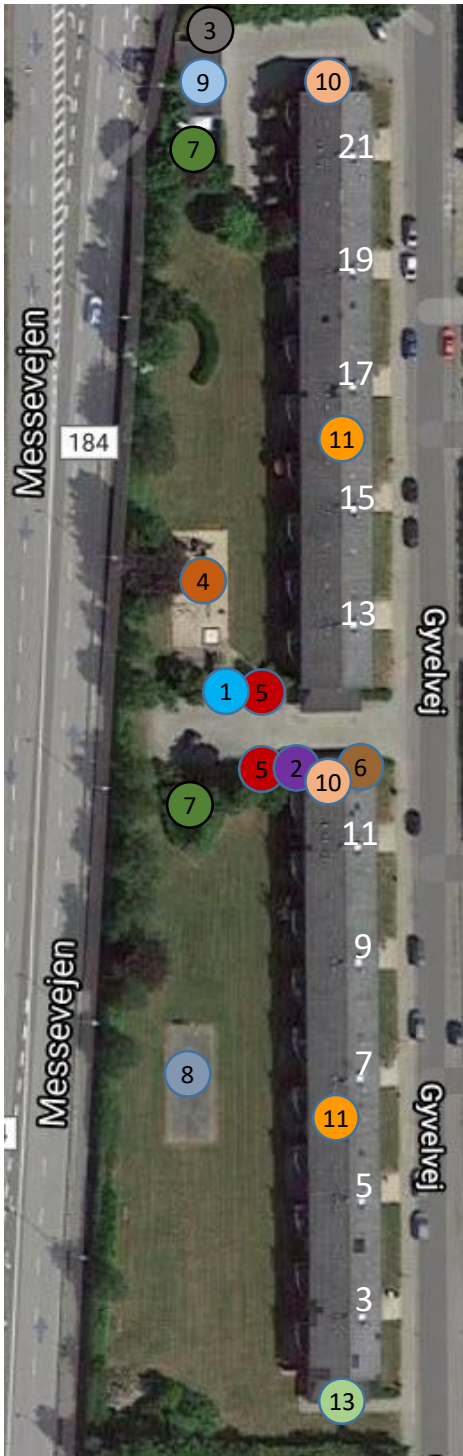

Afd. 110 Gyvelvej

- 1: Glascontainer 
- 2: Miljøaffald 
- 3: Haveaffald 
- 4: Legeplads 
- 5: Molokker 
- 6: Metallaffald 
- 7: Tørreplads 
- 8: Basketballbane 
- 9: Garage 
- 10: Storskrald 
- 11: Vaskeri i kælder 
- 12: Opholdsplads 
- 13: Cykelskur 

Afventer nyere billede.