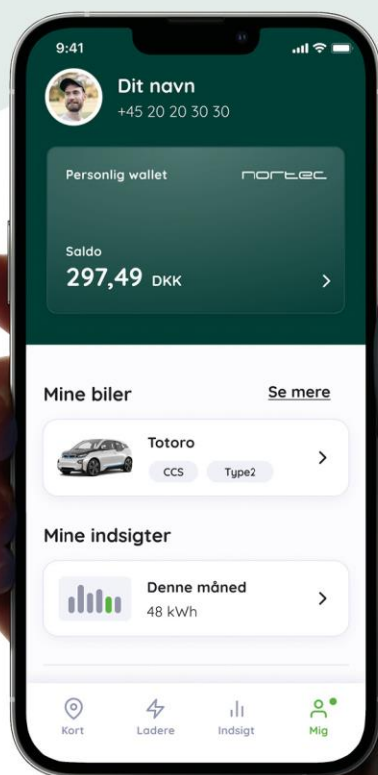

Sådan kommer du i gang med at oplade

For at komme i gang med at bruge ladeløsningen, skal du oprette en bruger i app'en Nortec Go.

nortec

01

Download Nortec Go

Hent appen Nortec Go i App Store eller på Google Play.

Har du allerede Nortec Go appen? Så skal du slette den gamle og downloade den nye version.

02

Opret bruger

Når du har hentet appen, skal du oprette en bruger.

03

Join et Team

Under menuen 'Mig' skal du vælge 'Teams' og trykke på knappen 'Opret eller deltag i et Team' og herefter på 'Deltag i et team'.

Indtast nu denne unikke Join-kode:

faellesb-2536

04

Vælg betalingsmetode

Vælg nu, om du ønsker at betale med Dankort, MobilePay eller en tredje metode.

Når du får besøg

Hjælp dine gæster i gang med at oplade. Sådan gør I: