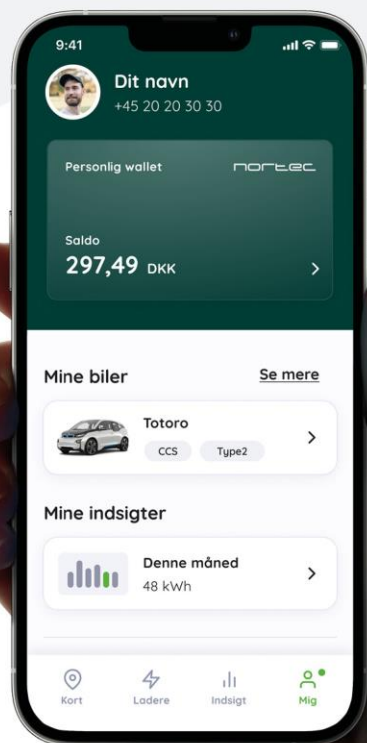

Sådan kommer du i gang med at oplade

For at komme i gang med at bruge ladeløsningen, skal du oprette en bruger i app'en Nortec Go.

Ny app

v4 EasyPay (Nortec Go 2.0)

01

Download Nortec Go

Hent appen Nortec Go i App Store eller på Google Play.

Har du allerede Nortec Go appen? Så skal du slette den gamle og downloade den nye version.

02

Opret bruger

Når du har hentet appen, skal du oprette en bruger.

03

Join et Team

Under menuen 'Ladere' skal du vælge 'Teams' og trykke på knappen 'Join et Team'

Indtast nu denne unikke Join-kode:

faellesb-9887

04

Vælg betalingsmetode

Vælg nu, om du ønsker at betale med Dankort, MobilePay eller en tredje metode.

Brug for hjælp?

nortec.dk/kundeservice

70 256 256