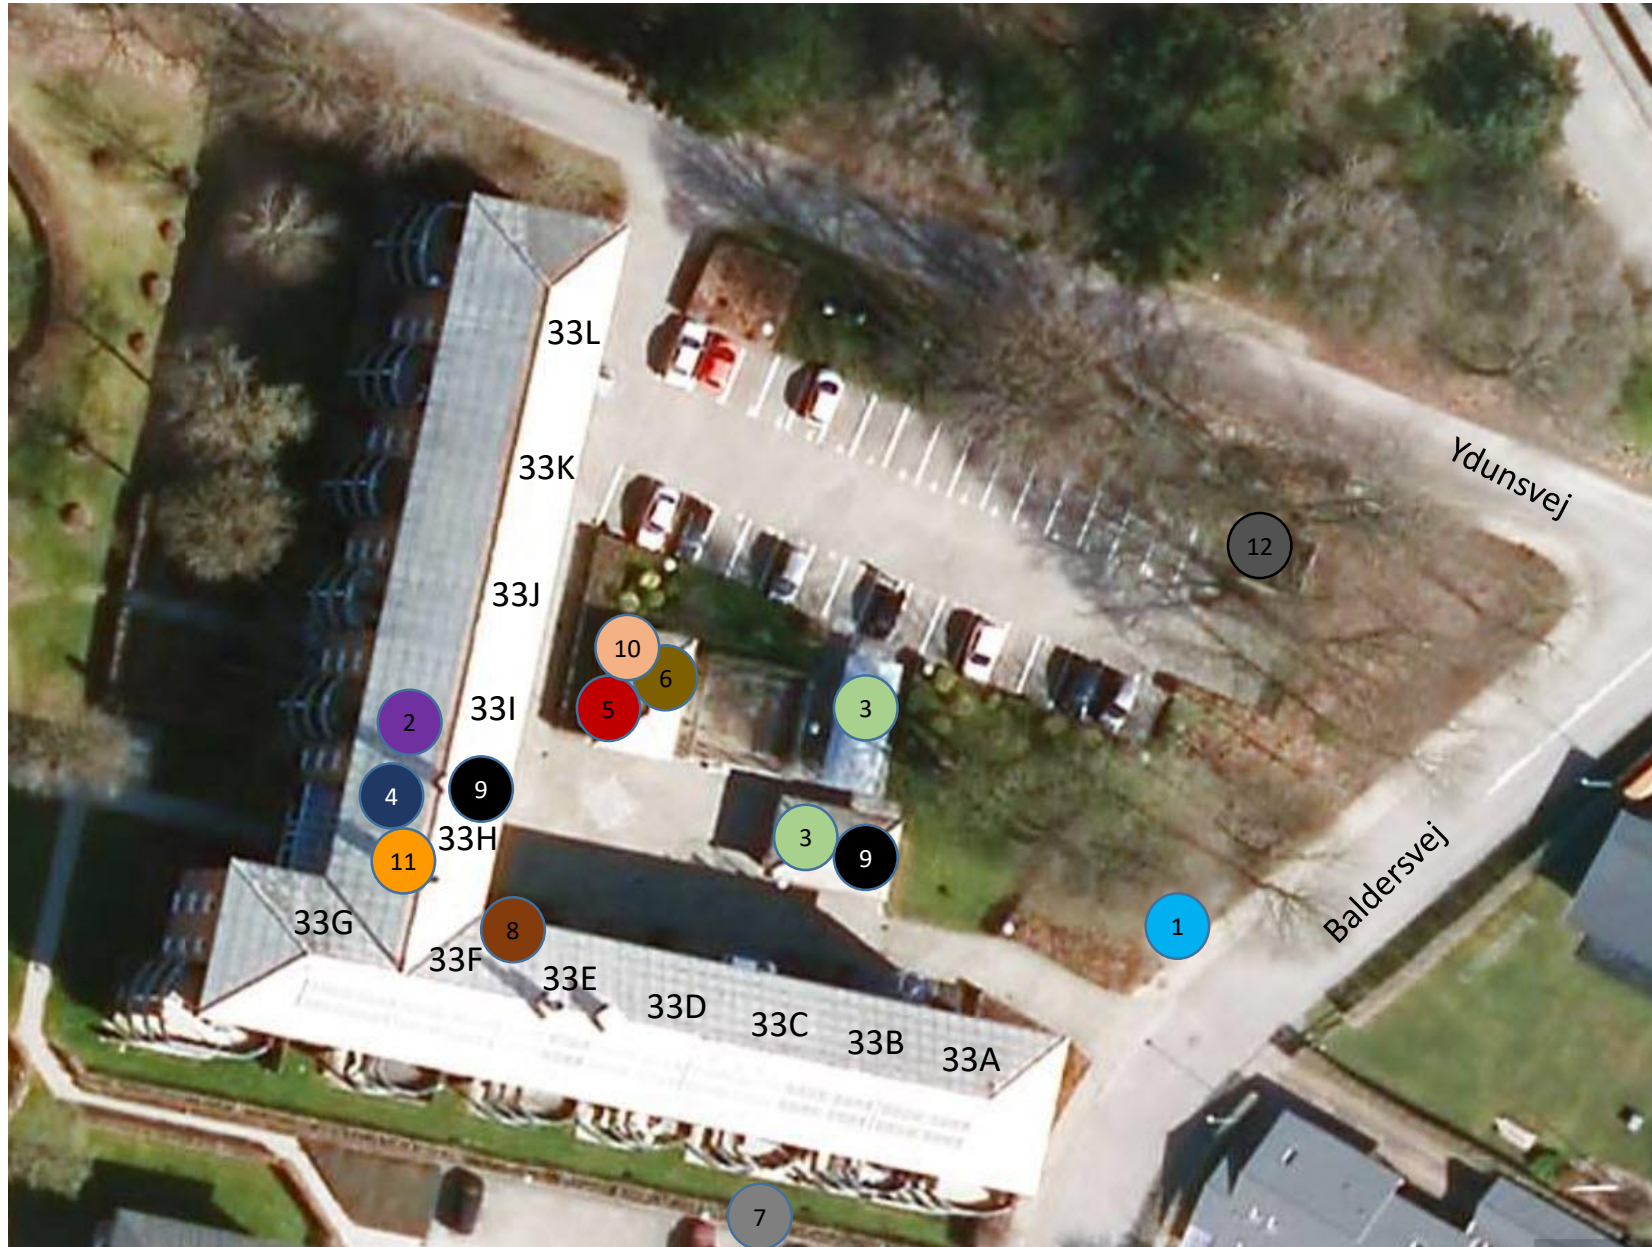

Afd. 113 Ydunsvej

- 1: Glascontainer
- 2: Miljøaffald i kældere
- 3: Cykelskur
- 4: Festlokale i kældere
- 5: Affaldsskur/Molokker
- 6: Metallaffald
- 7: Trailerparkering
- 8: Viceværterkontor i kældere
- 9: EL oplader
- 10: Storskrald
- 11: Vaskeri i kældere
- 12: Haveaffald