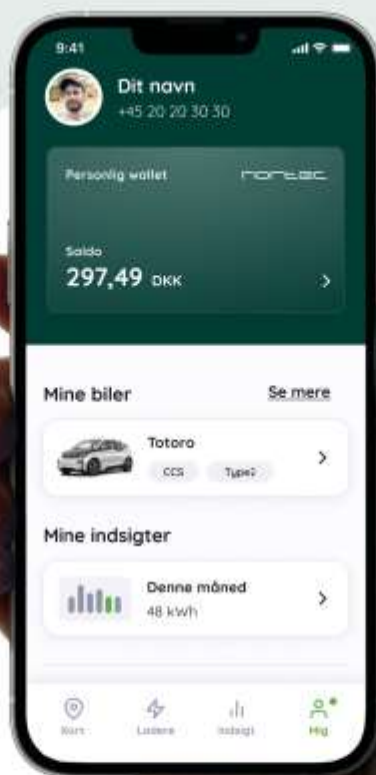

# Sådan kommer du i gang med at oplade

For at komme i gang med at bruge ladeløsningen, skal du oprette en bruger i app'en Nortec Go.

nortec

01

## Download Nortec Go

Hent appen Nortec Go i App Store eller på Google Play.

Har du allerede Nortec Go appen? Så skal du slette den gamle og downloade den nye version.

02

## Opret bruger

Når du har hentet appen, skal du oprette en bruger.

03