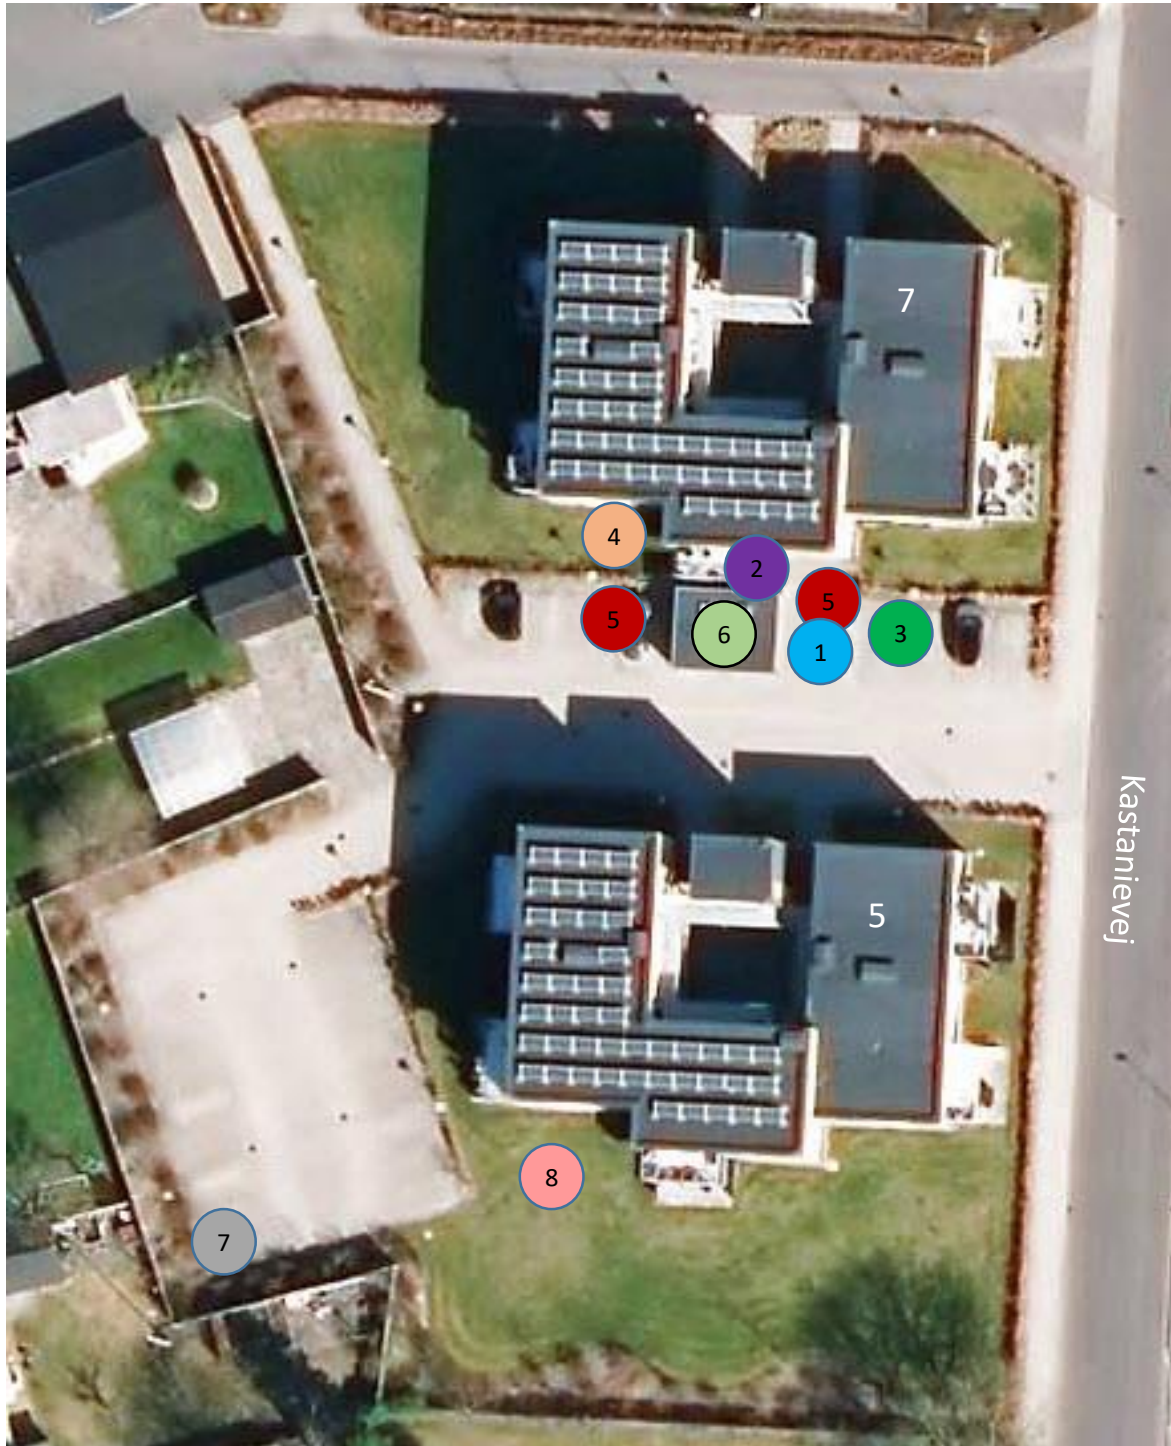

Afd. 167 Kastanievej 5-7

- 1: Glascontainer 
- 2: Miljøaffald 
- 3: Vaskeplads til bil 
- 4: Storskrald 
- 5: Affaldsskur/Molokker 
- 6: Cykelskur 
- 7: Trailerparkering 
- 8: Grillplads 