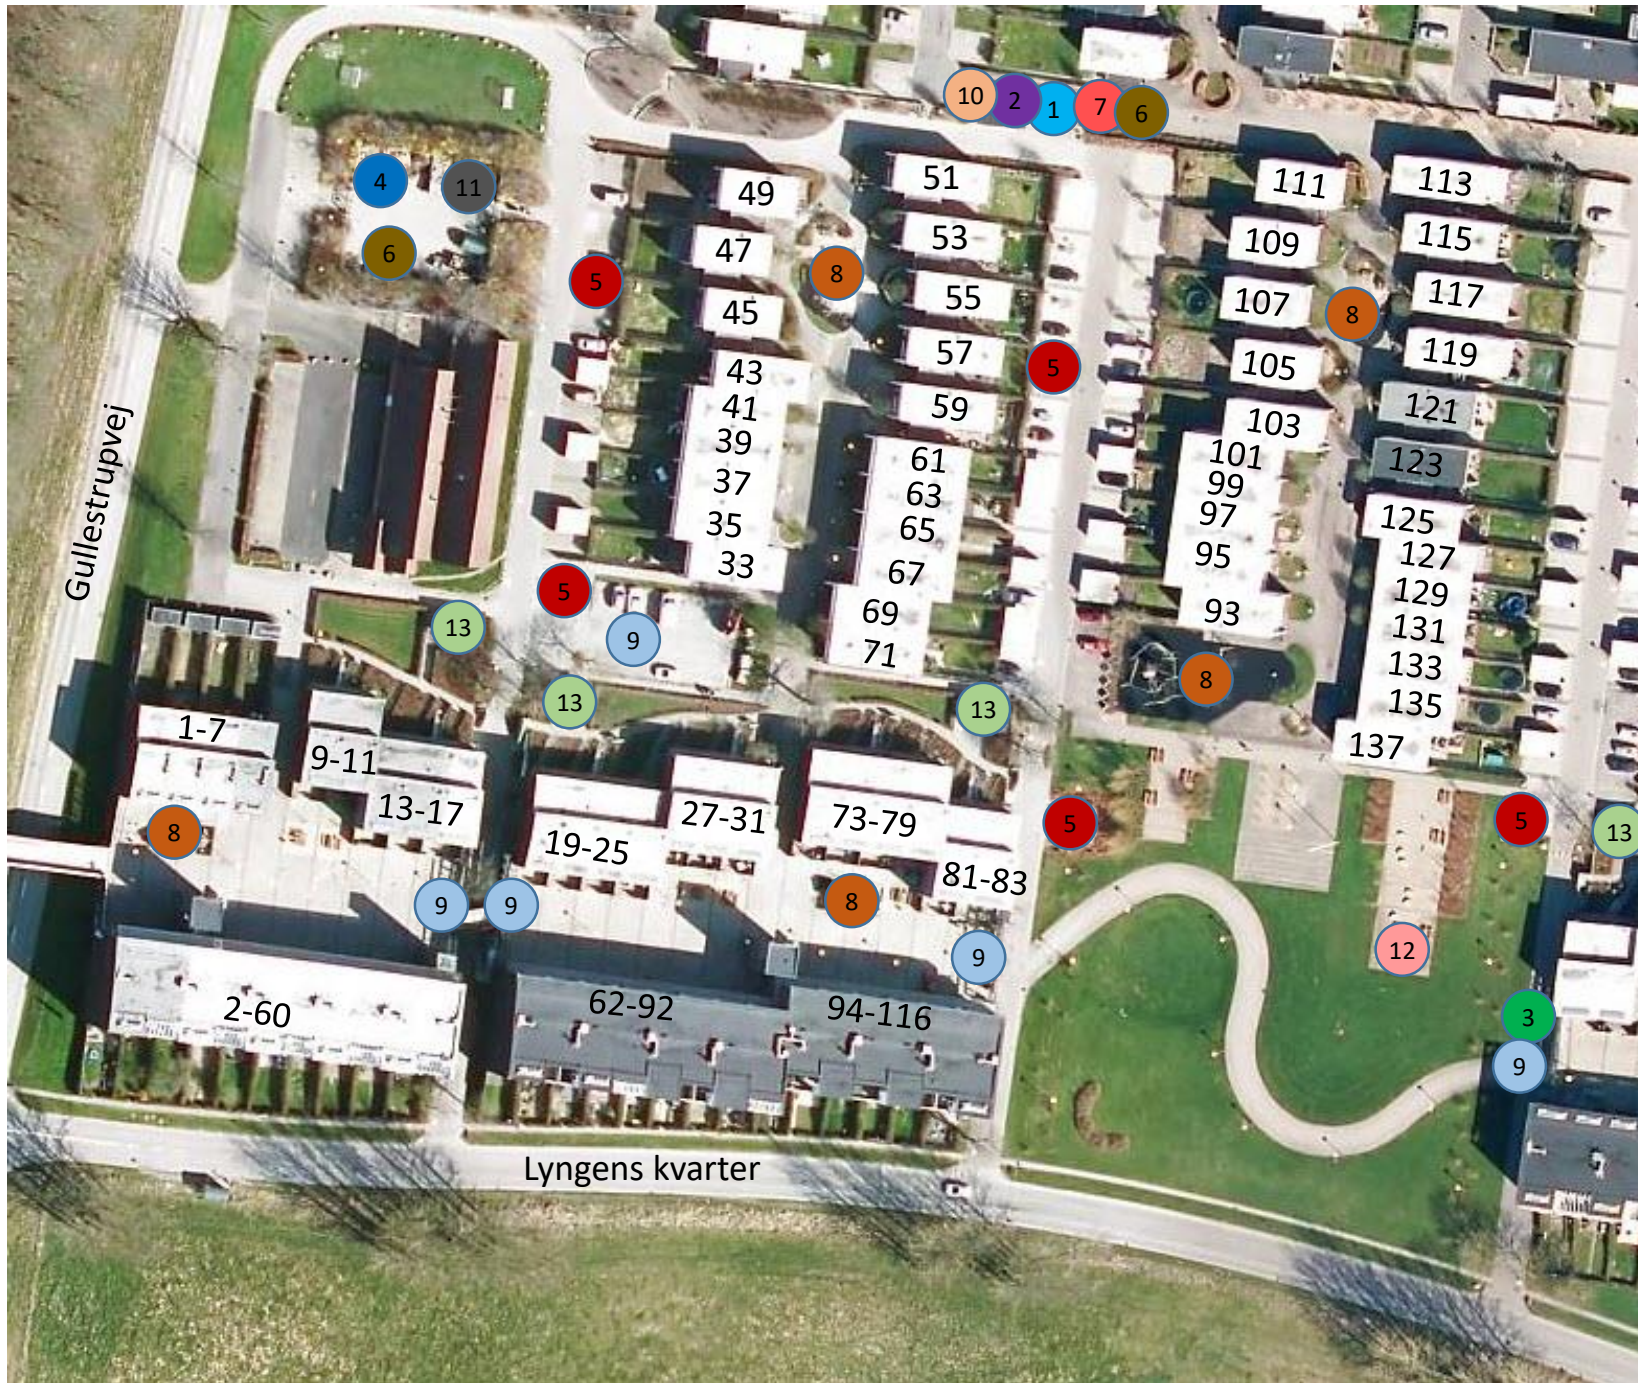

Afd. 200 Lyngens Kvarter 1-137

- 1: Glascontainer**
- 2: Miljøaffald**
- 3: Vaskeplads til bil**
- 4: Betonaffald**
- 5: Affaldsskur/Molokker**
- 6: Metalaffald**
- 7: Tøjcontainer**
- 8: Legeplads**
- 9: Parkering** **P**
- 10: Storskrald**
- 11: Haveaffald**
- 12: Grillplads**
- 13: Cykelskur**

Vaskeri og **viceværtkontor er ved Lyngens Kvarter 236.**