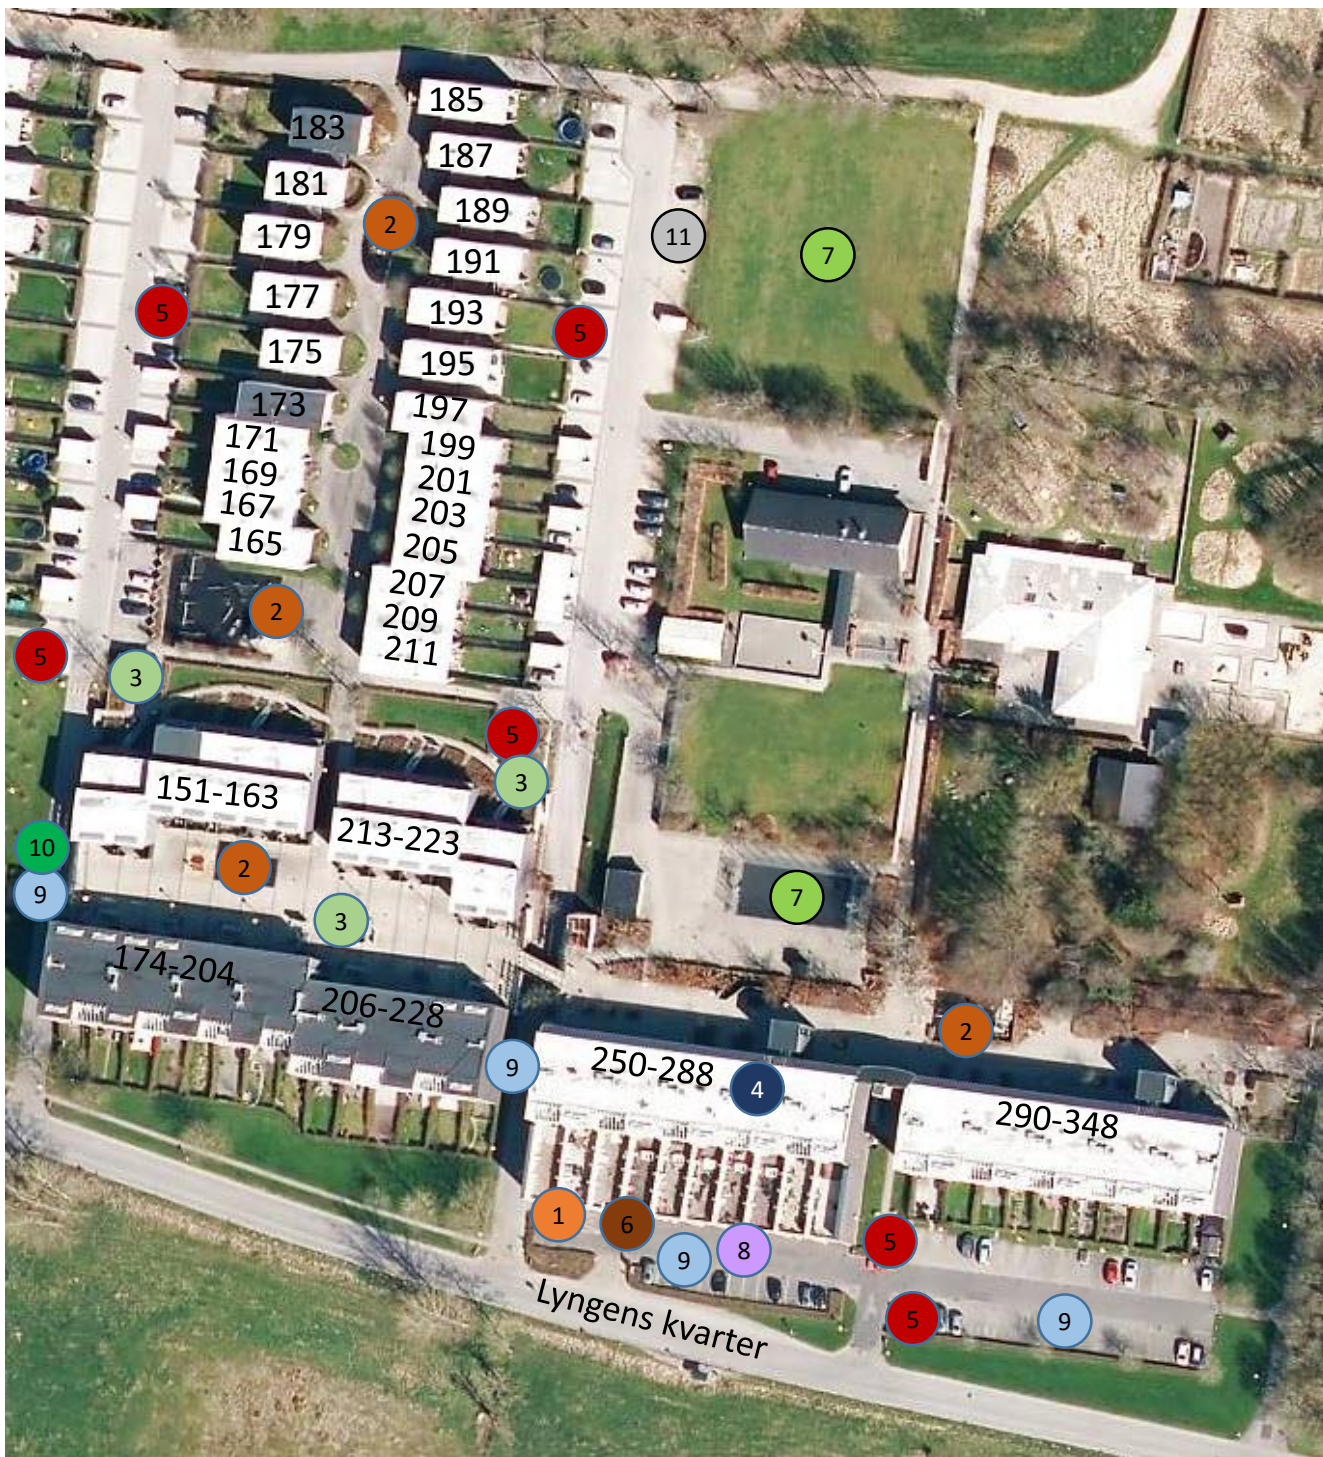

Afd. 200 Lyngens kvarter 151-348

- 1: Vaskeri 
- 2: Legeplads 
- 3: Cykelskur 
- 4: Festlokale 
- 5: Affaldsskur/Molokker 
- 6: Viceværterkontor 
- 7: Boldbane 
- 8: Klublokaler 
- 9: Parkering 
- 10: Vaskeplads til bil 
- 11: Trailerparkering 