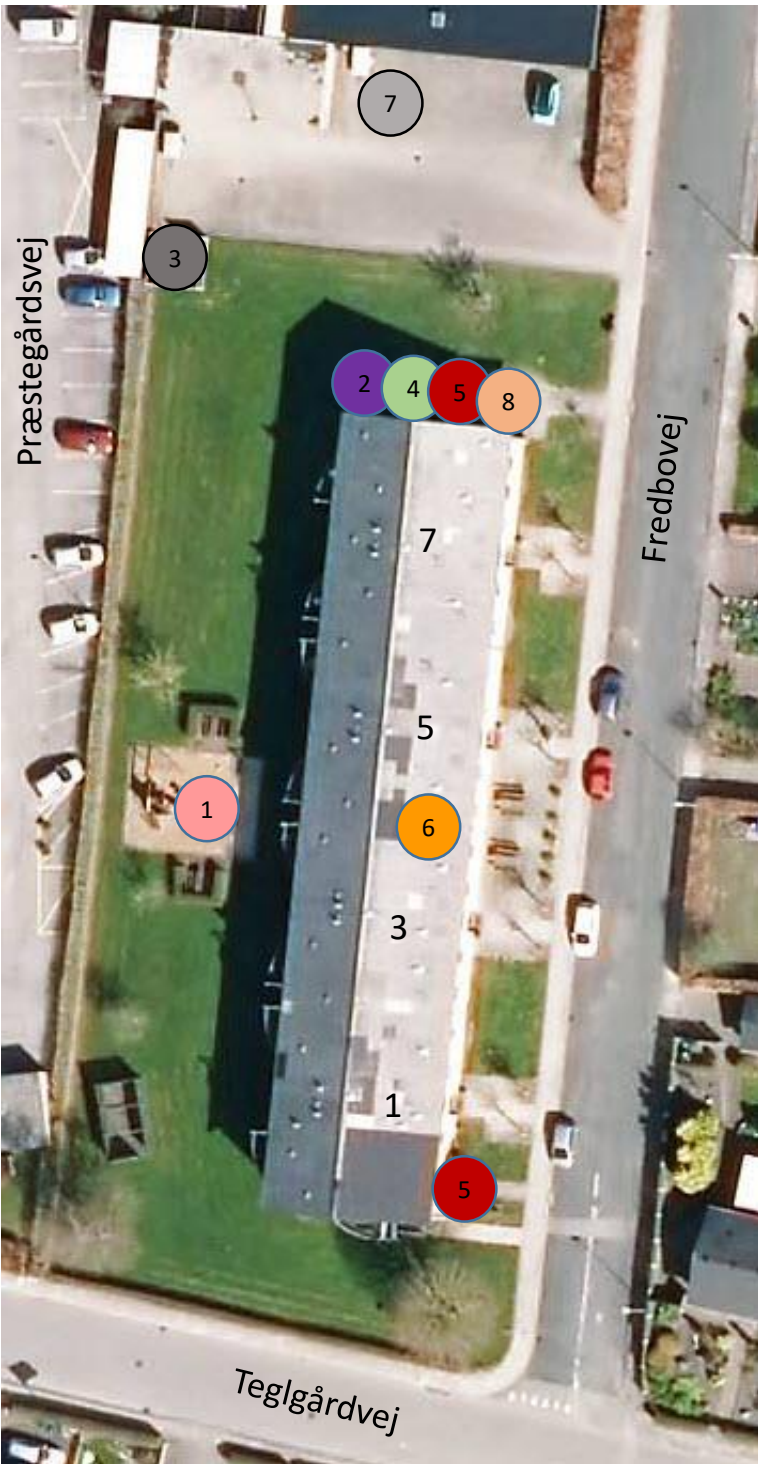

# Afd. 210 Fredbovej

- 1: Grillplads
- 2: Miljøaffald
- 3: Haveaffald
- 4: Cykelskur
- 5: Affaldsskur/Molokker
- 6: Vaskeri
- 7: Trailerparkering
- 8: Storskrald