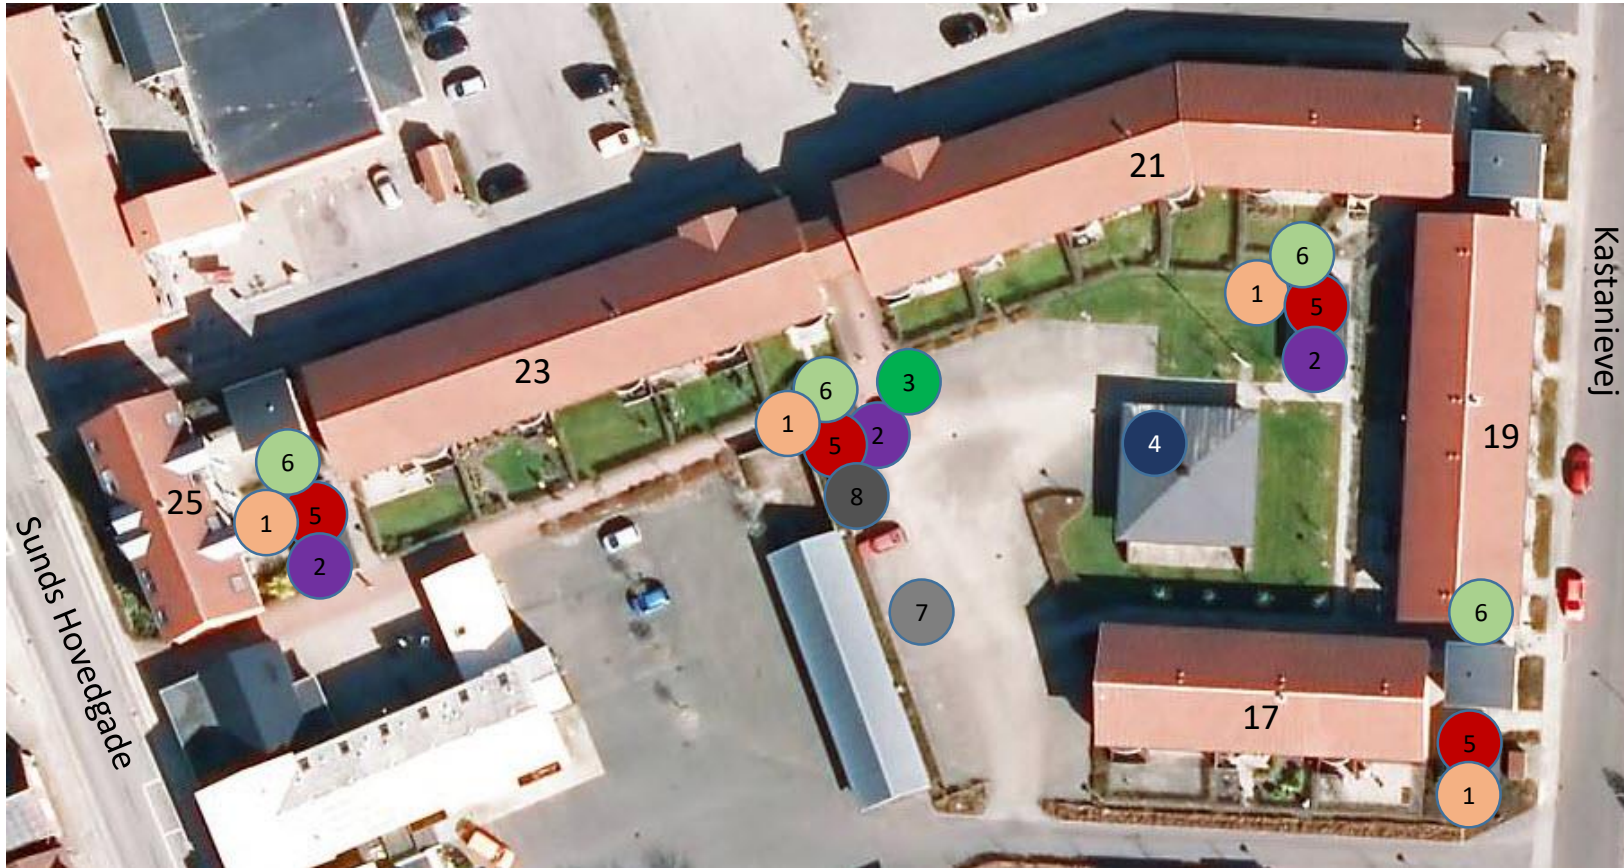

# Afd. 211 Kastanievej

- 1: Storskrald 
- 2: Miljøaffald 
- 3: Vaskeplads til bil 
- 4: Festlokale 
- 5: Affaldsskur/Molokker 
- 6: Cykelskur 
- 7: Trailerparkering 
- 8: Haveaffald 