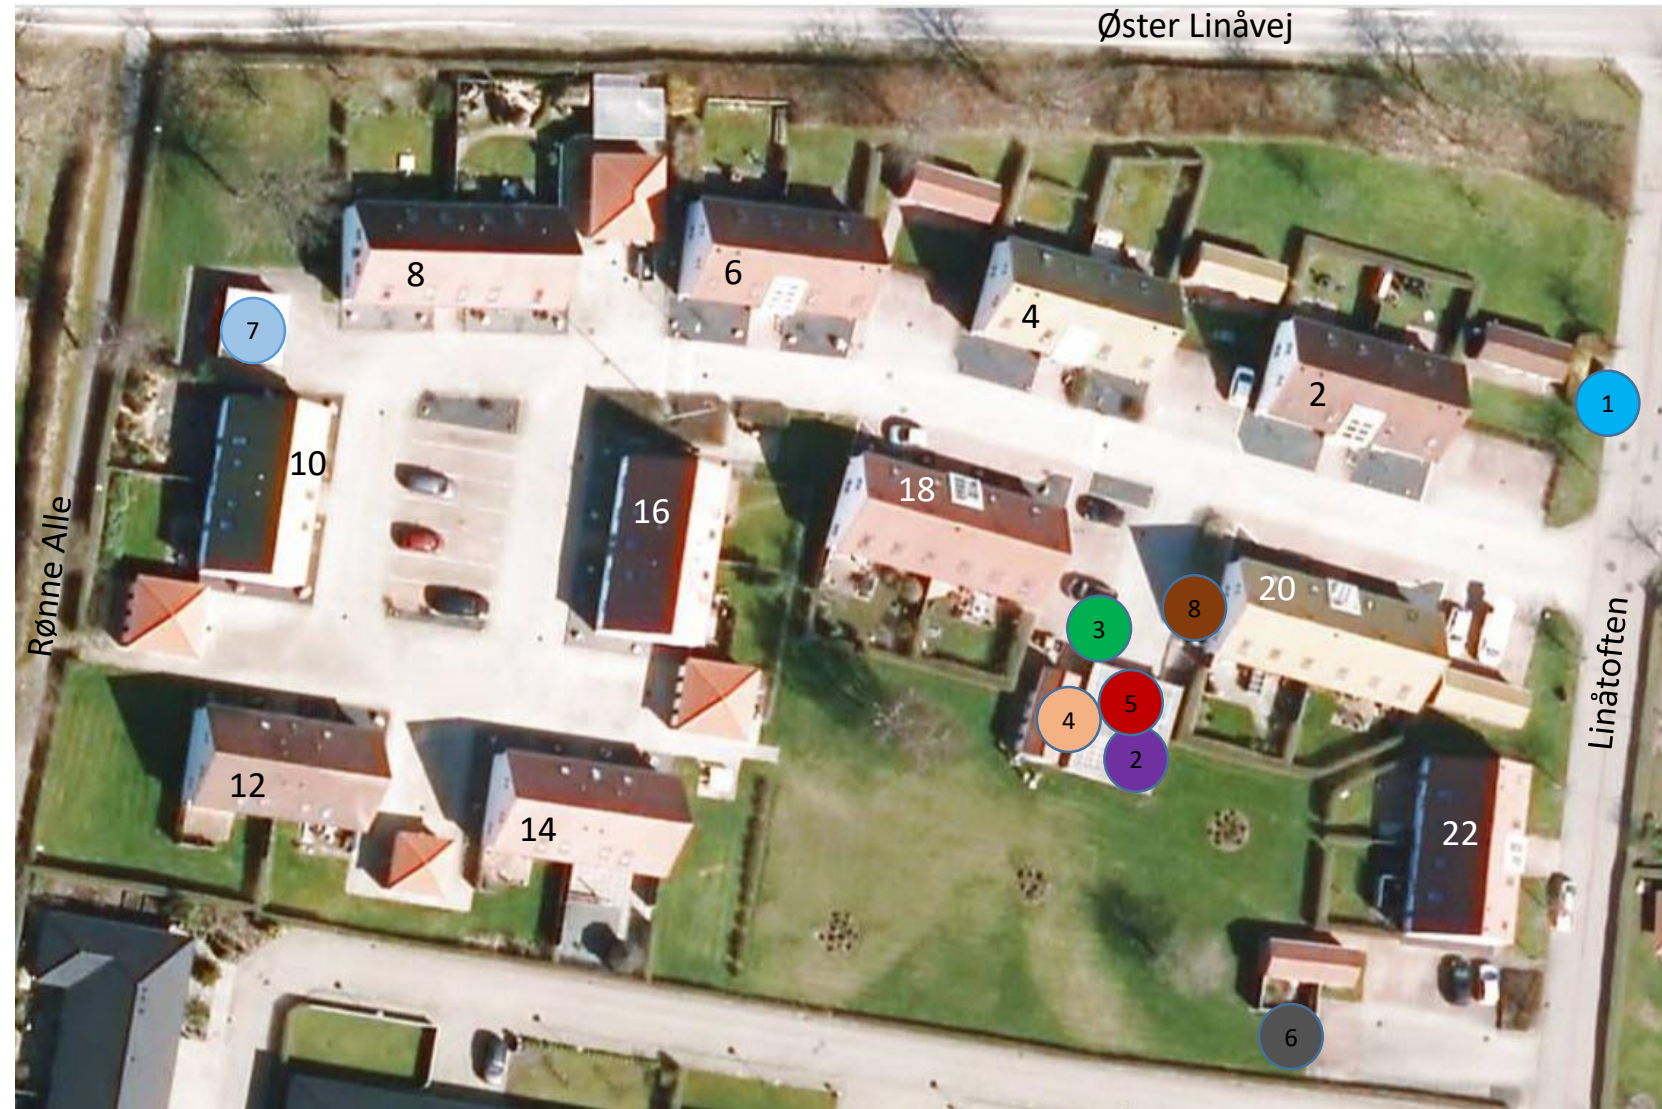

# Afd. 212 Linåtoften

Øster Linåvej

- 1: Glascontainer 
- 2: Miljøaffald 
- 3: Vaskeplads til bil 
- 4: Storskrald 
- 5: Affaldsskur/Molokker 
- 6: Haveaffald 
- 7: P/garage/carport 
- 8: Viceværterkontor 