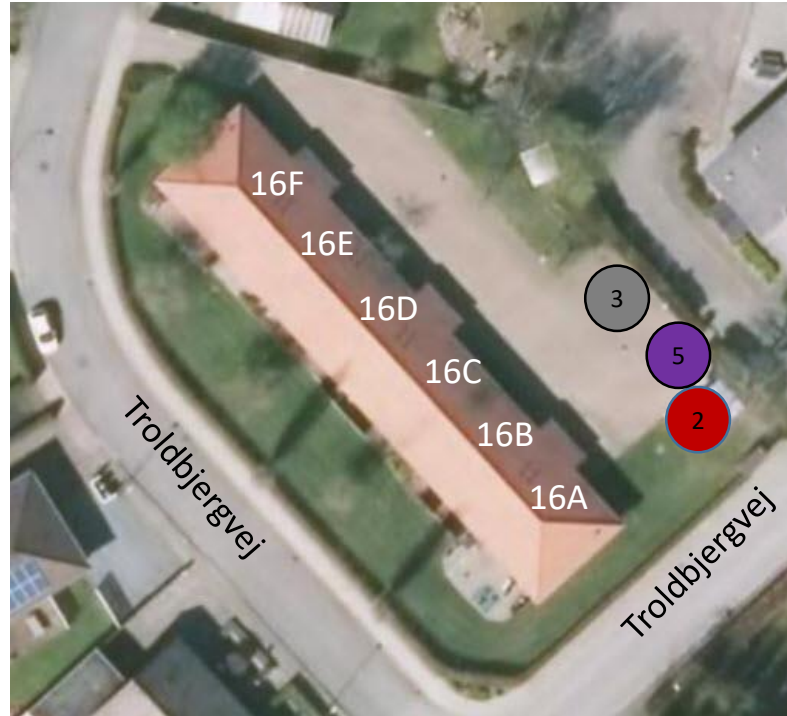

Simmelkjær Hovedgade

Troldebjergvej

- 1: Storskrald 
- 2: Affaldsskur/Molokker 
- 3: Trailerparkering 
- 4: Grillplads 
- 5: Miljøaffald 