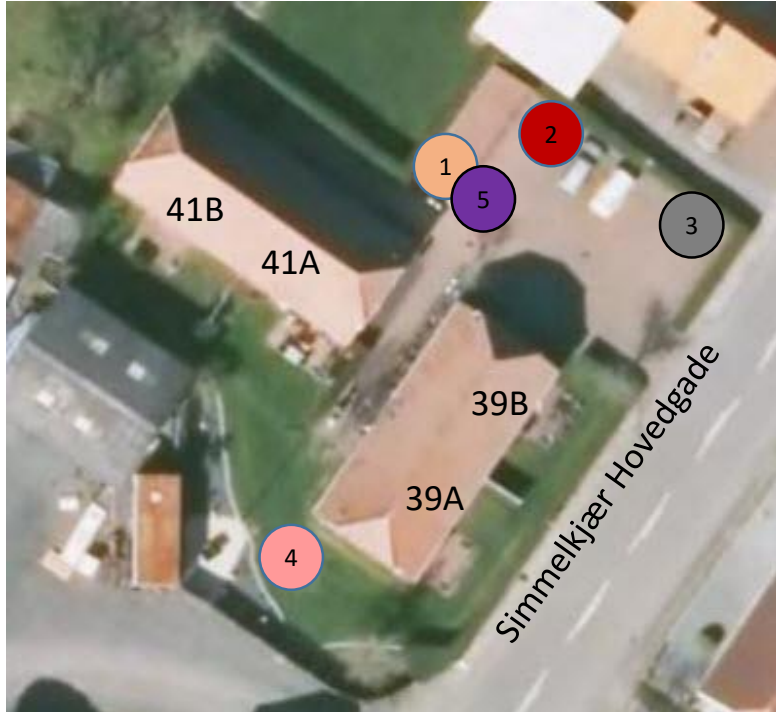

Simmelkjær Hovedgade

Troldebjergvej

- 1: Storskrald 
- 2: Affaldsskur/Molokker 
- 3: Trailerparkering 
- 4: Grillplads 
- 5: Miljøaffald 