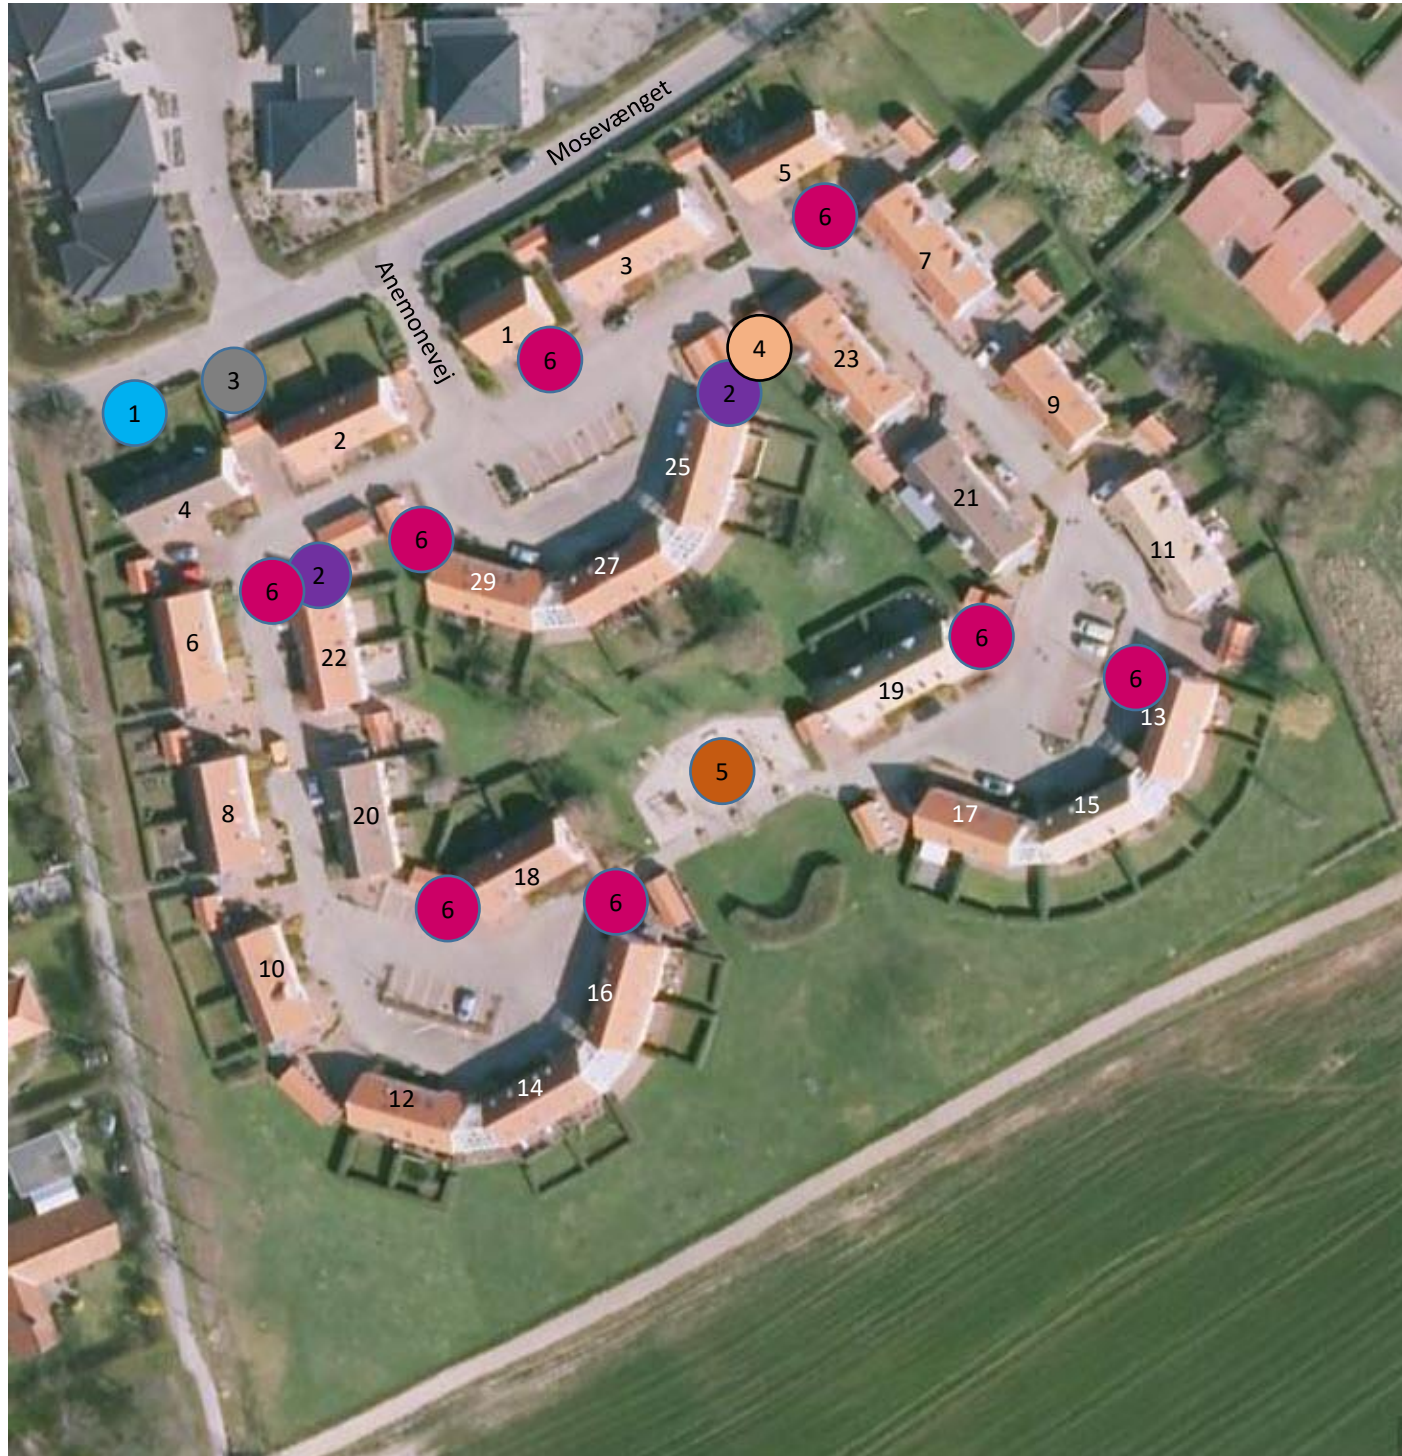

# Afd. 231, Anemonevej

- 1: Glascontainer** 
- 2: Miljøaffald** 
- 3: Haveaffald** 
- 4: Storskrald** 
- 5 : Legeplads** 
- 6: Affaldsstationer** 
- Cykelparkering i alle skure** 