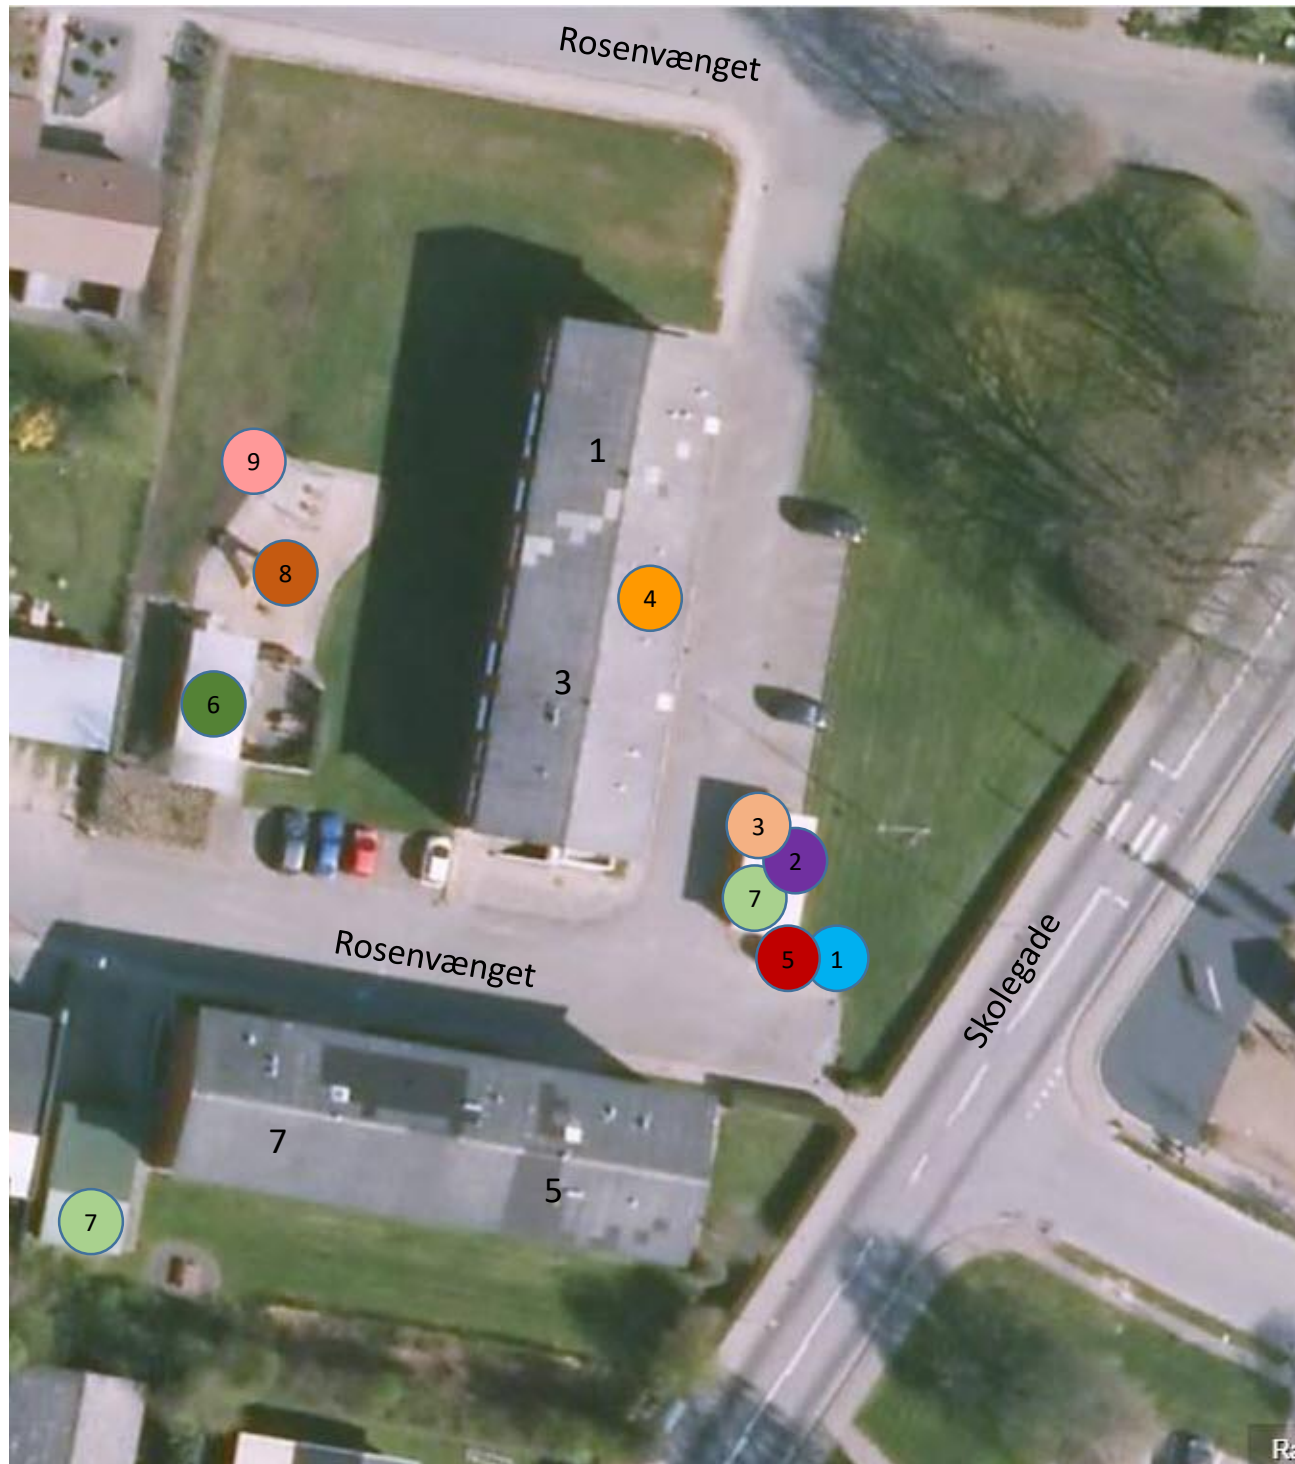

Afd. 233 Rosenvænget

- 1: Glascontainer 
- 2: Miljøaffald 
- 3: Storskrald 
- 4: Vaskeri i kælderen 
- 5: Molokker 
- 6: Tørreplads 
- 7: Cykelskur 
- 8: Legeplads 
- 9: Grillplads 