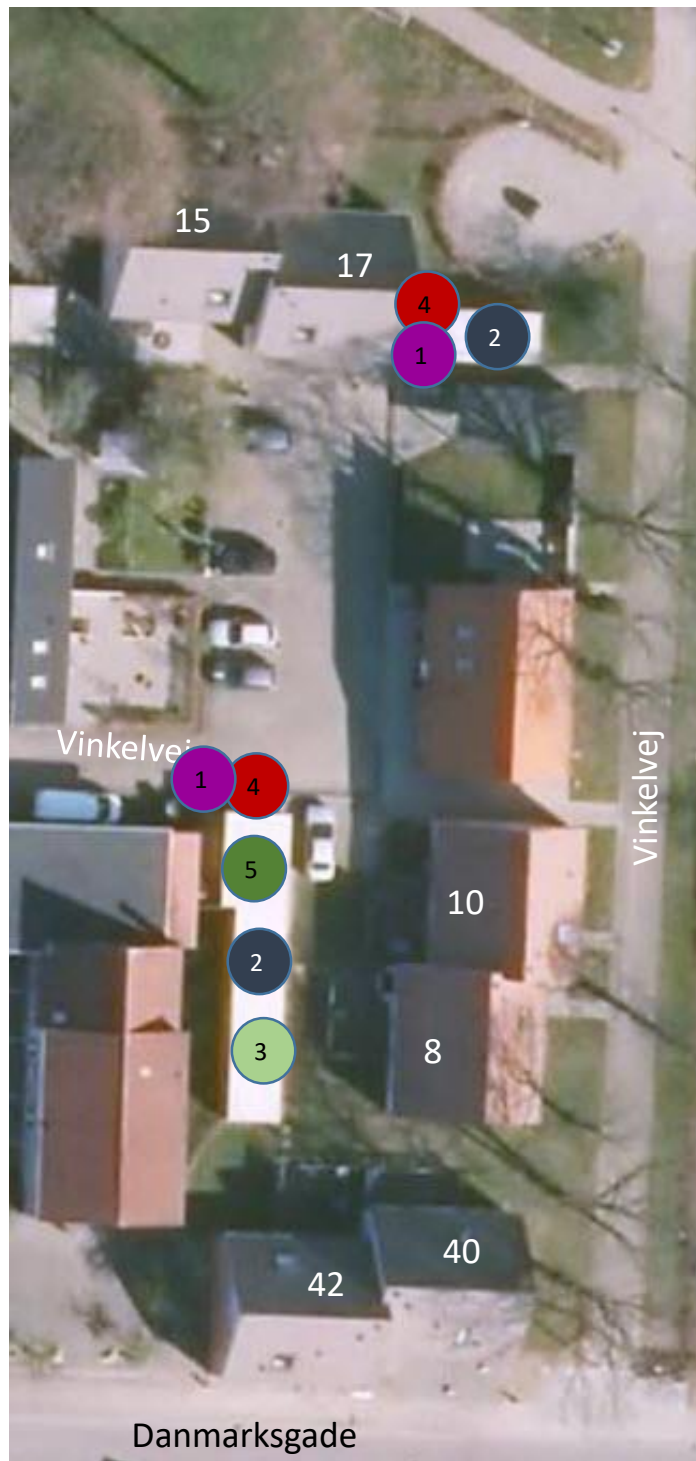

Afd. 236 Vinkelvej, Danmarksgade

- 1: Pap/papiraffald 
- 2: Depotrum 
- 3: Cykelskur 
- 4: Affaldsbeholdere 
- 5: Tørreplads 