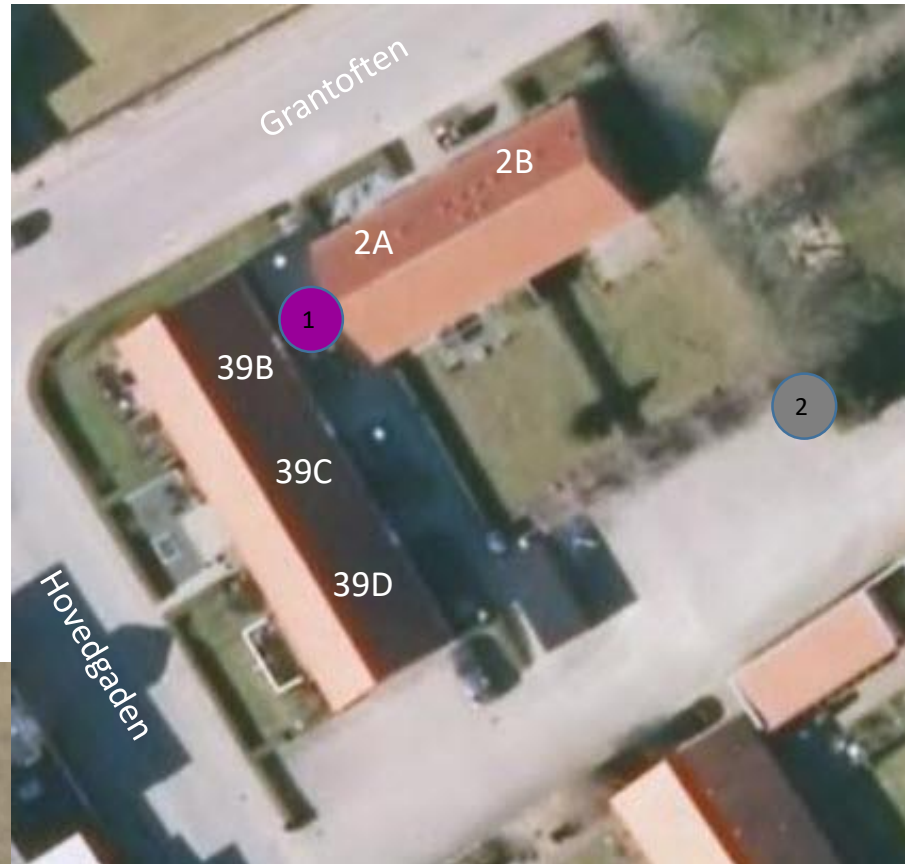

Afd. 250 Hovedgaden, Grantofthen, Østvænget

Hovedgaden/Grantofthen

1: Pap/papiraffald 

2: Haveaffald 

 Der er affaldsbeholdere ved hver bolig.

Østvænget