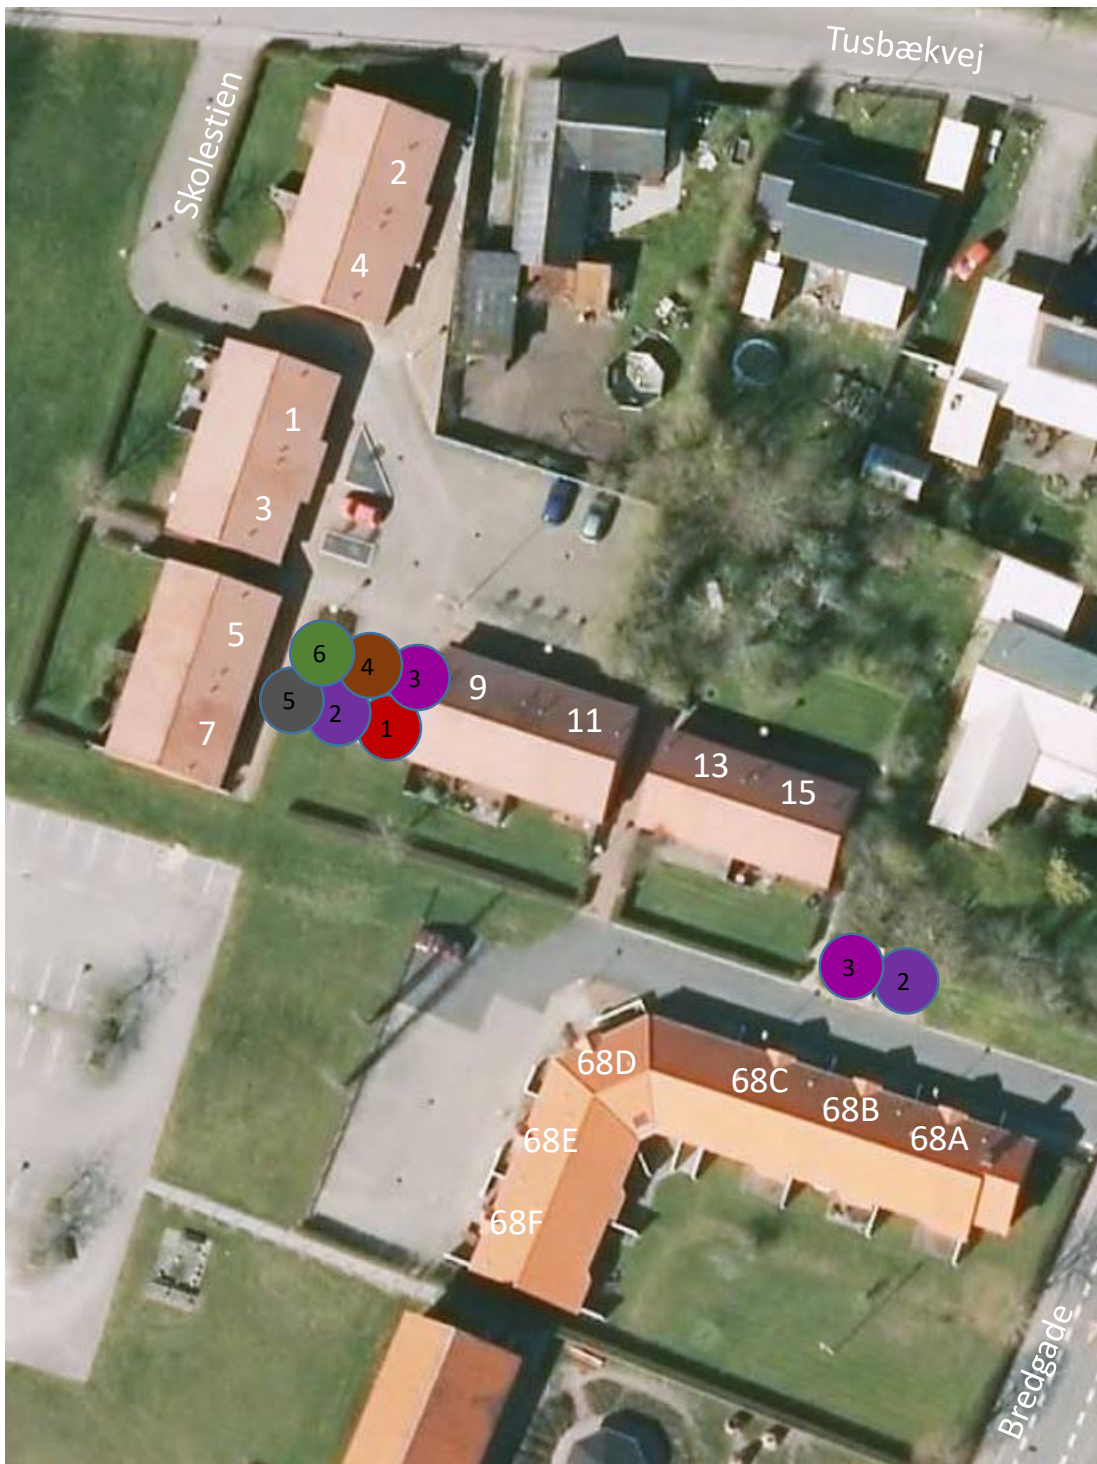

Afd. 260 Bredgade, Skolestien

- 1: Affaldsbeholder - ekstra** 
- 2: Miljøaffald** 
- 3: Pap/papiraffald** 
- 4: Vicevært/Fællesskur** 
- 5: Haveaffald** 
- 6: Tørreplads** 

Der er affaldsbeholdere ved hver bolig.