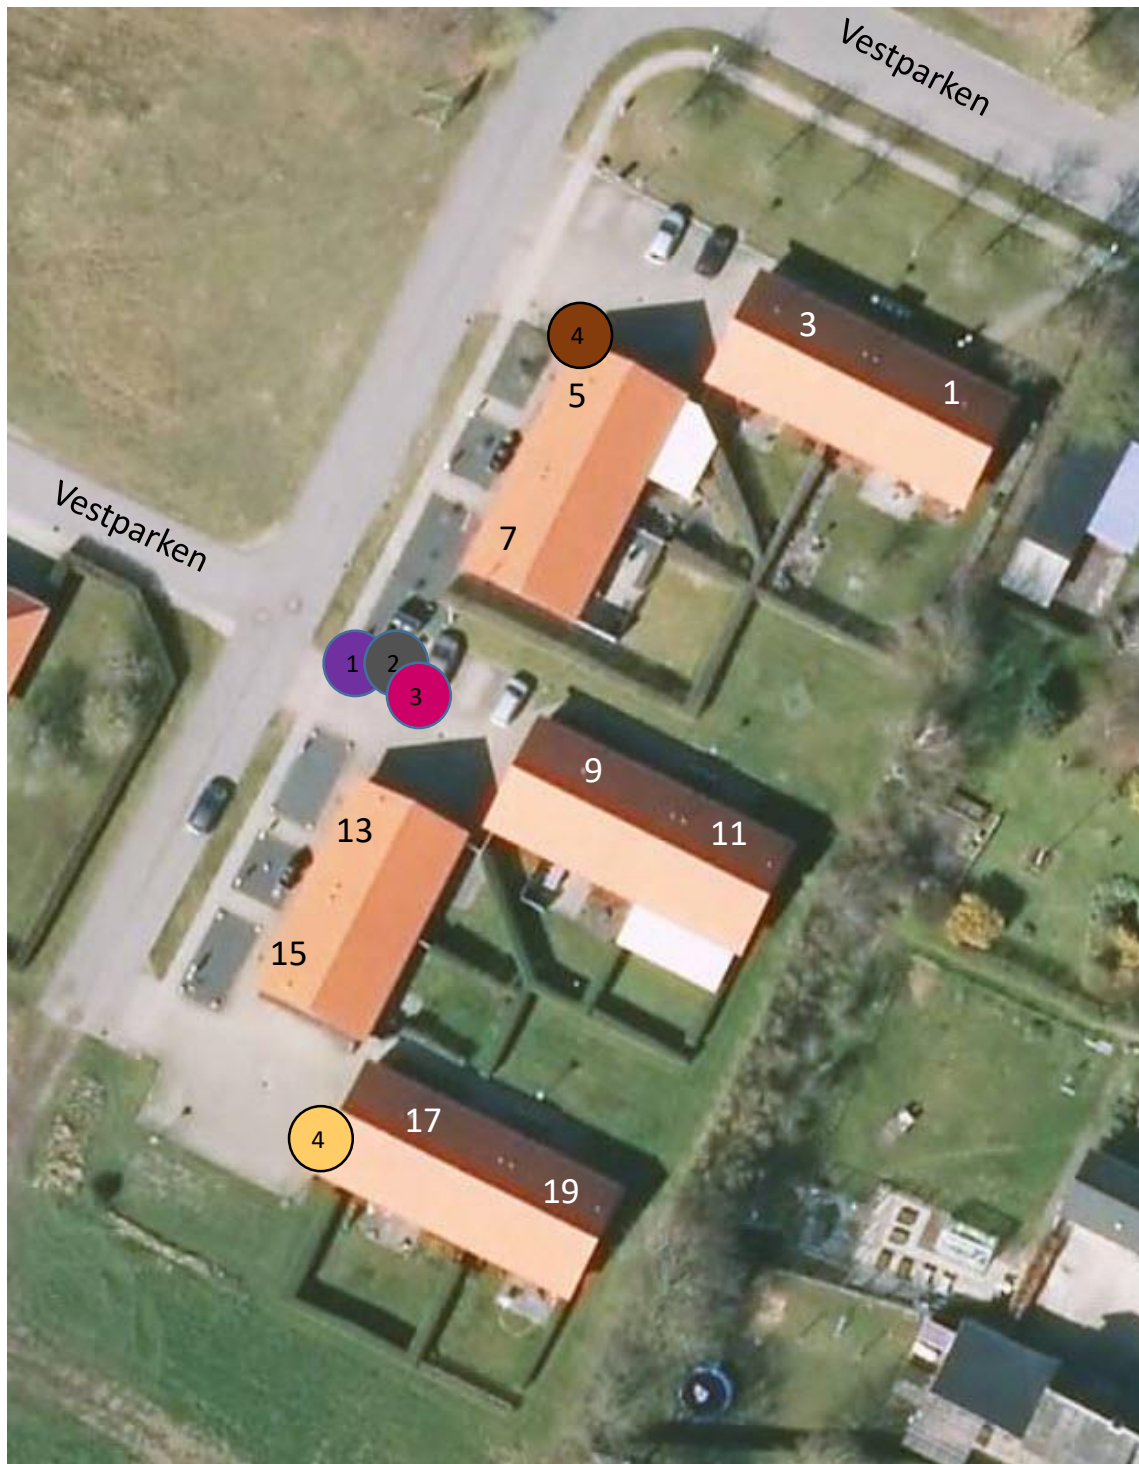

Afd. 260 Vestparken

1: Miljøaffald

2: Haveaffald

3: Papir/papaffald

4: Vicevært/Fælleskur

Der er affaldsbeholdere ved hver bolig.