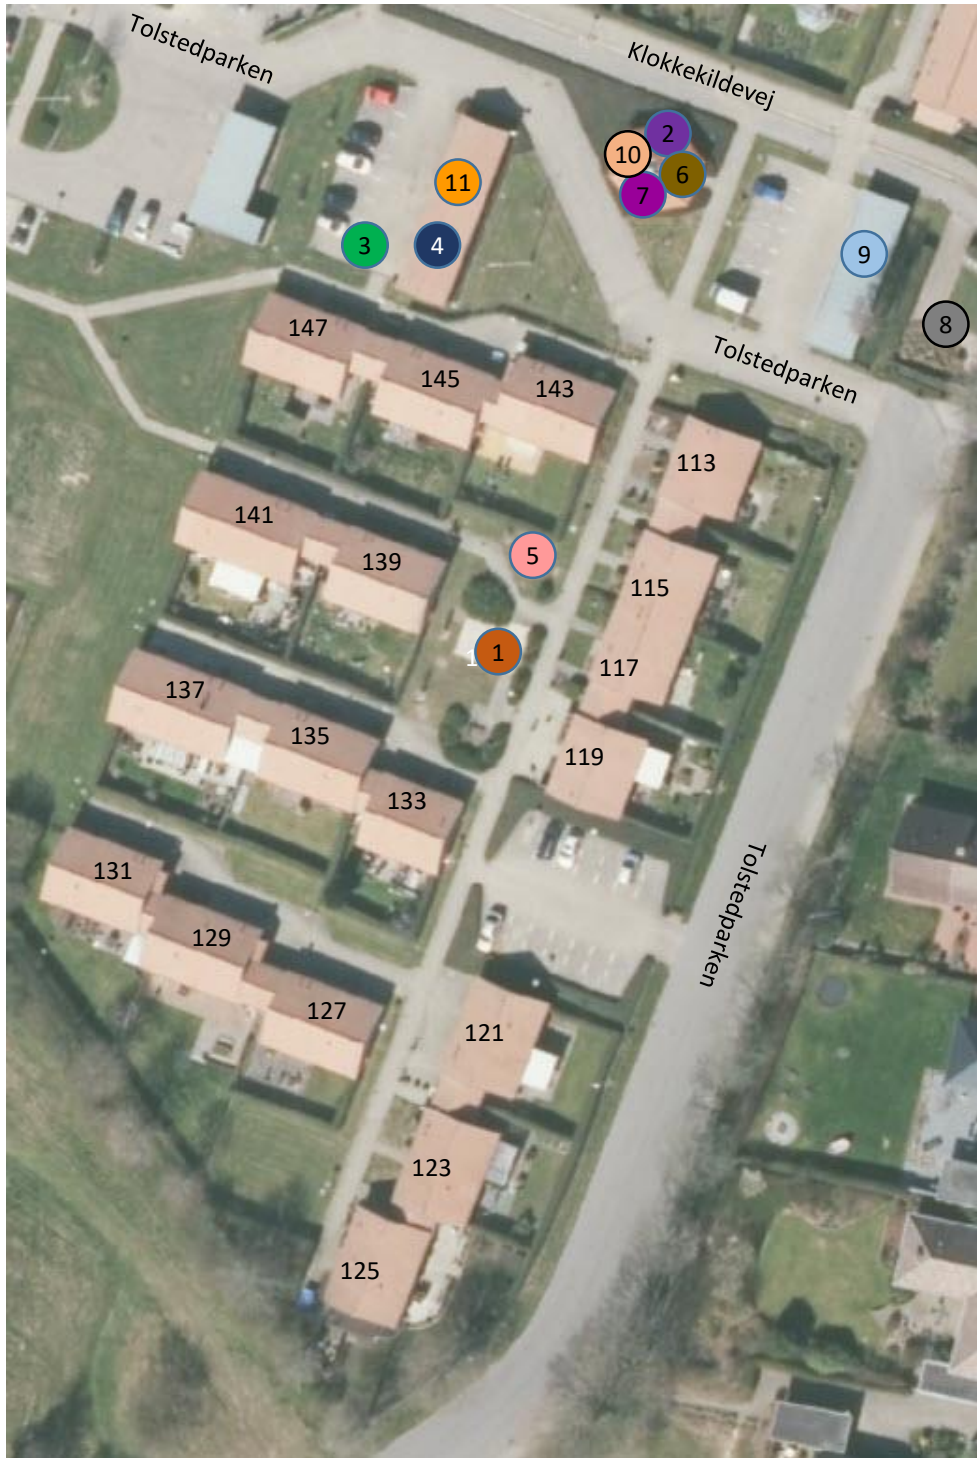

## Afd. 301 Tolstedparken 113-147

1: Legeplads	
2: Miljøaffald	
3: Vaskeplads til bil	
4: Festlokale	
5: Grillplads	
6: Metallaffald	
7: Pap/papiraffald	
8: Haveaffald	
9: Garage	
10: Storskrald	
11: Vaskeri	

Der er en affaldsbeholder ved hver bolig.