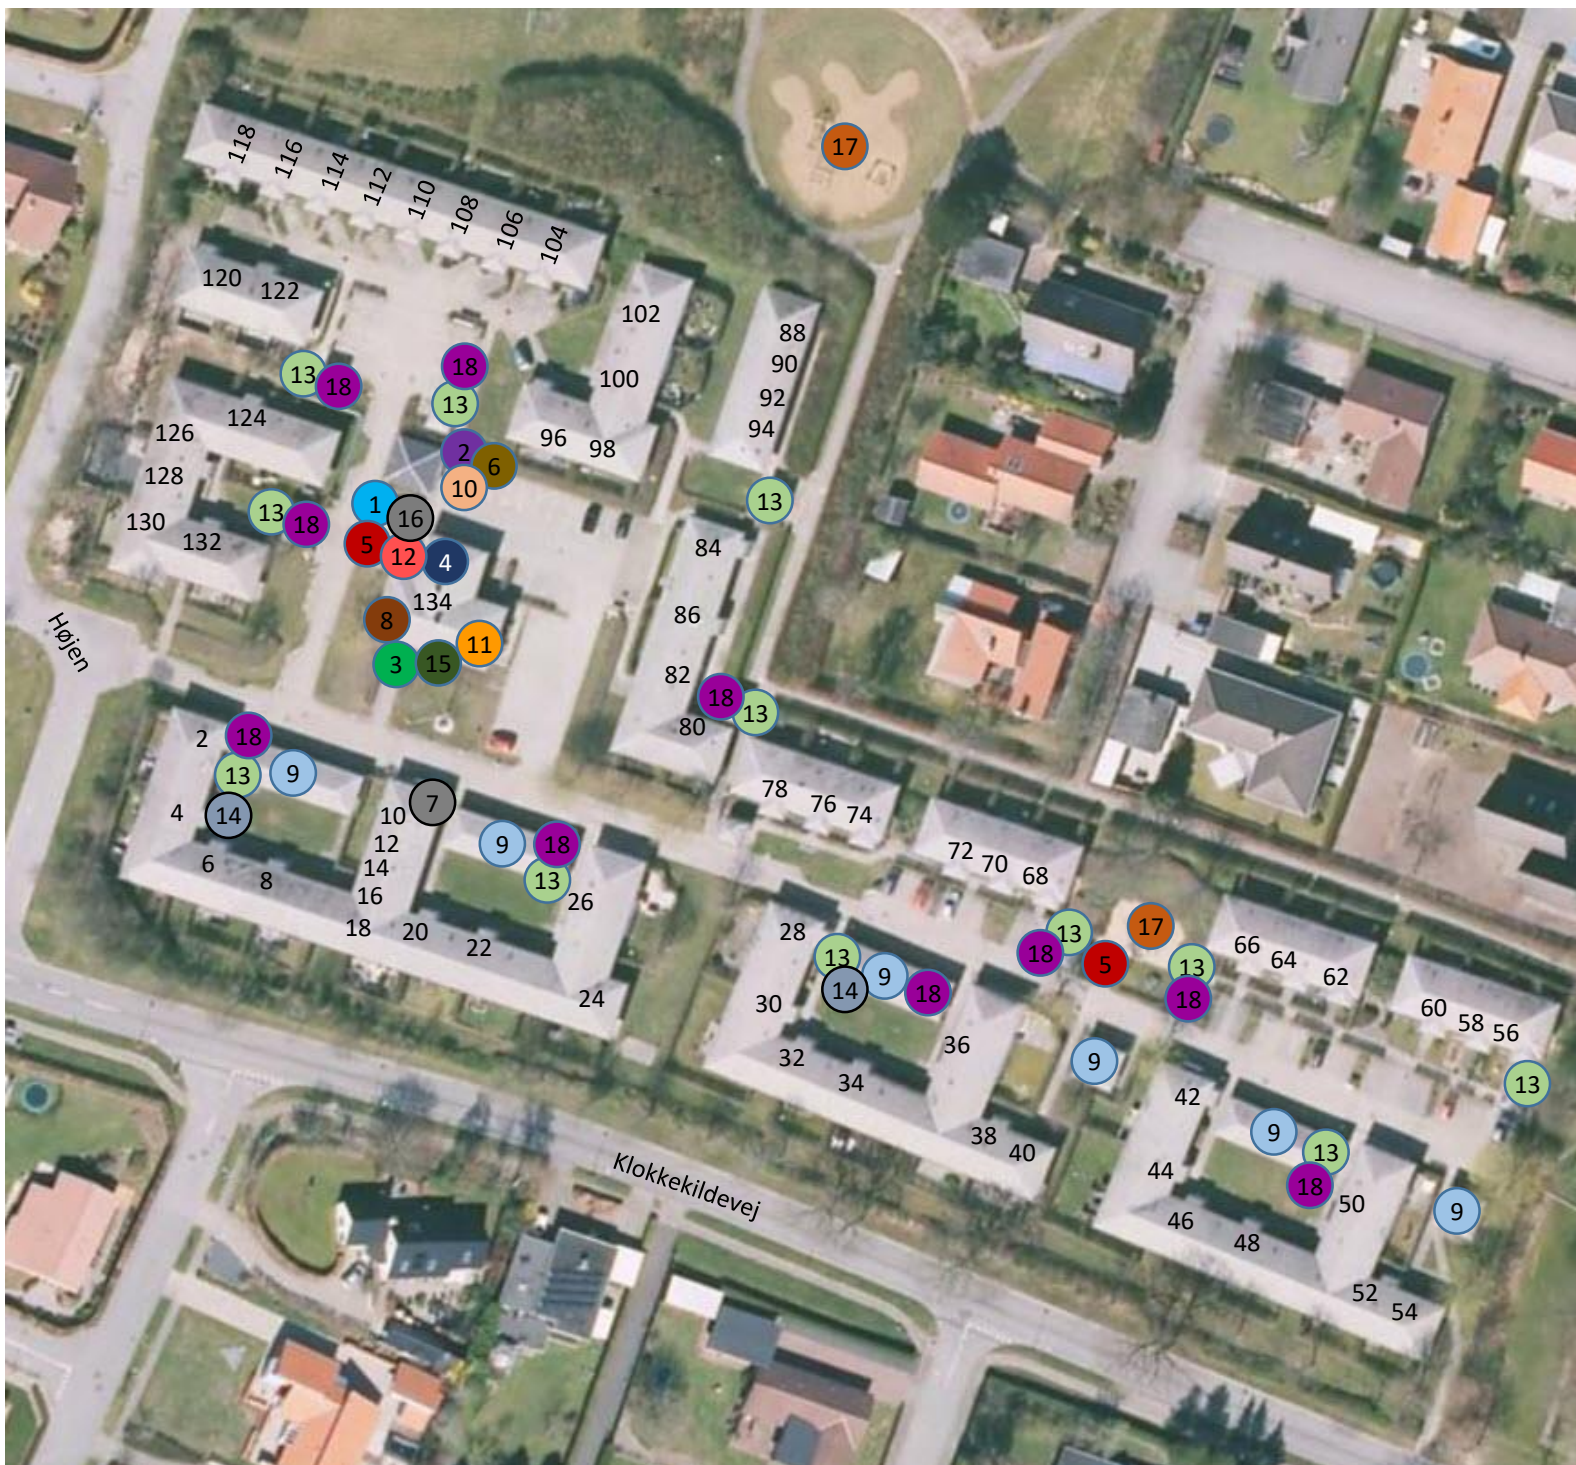

Afd. 302 Højen

- 1: Glascontainer
- 2: Miljøaffald
- 3: Vaskeplads til bil
- 4: Festlokale
- 5: Molokker
- 6: Metalaffald
- 7: Gæstebolig
- 8: Viceværterkontor
- 9: Carport
- 10: Storskrald
- 11: Vaskeri
- 12: Tøjcontainer
- 13: Cykelparkering
- 14: Haveredskaber
- 15: Hjertestarter
- 16: Haveaffald
- 17: Legeplads
- 18: Pap/papiraffald