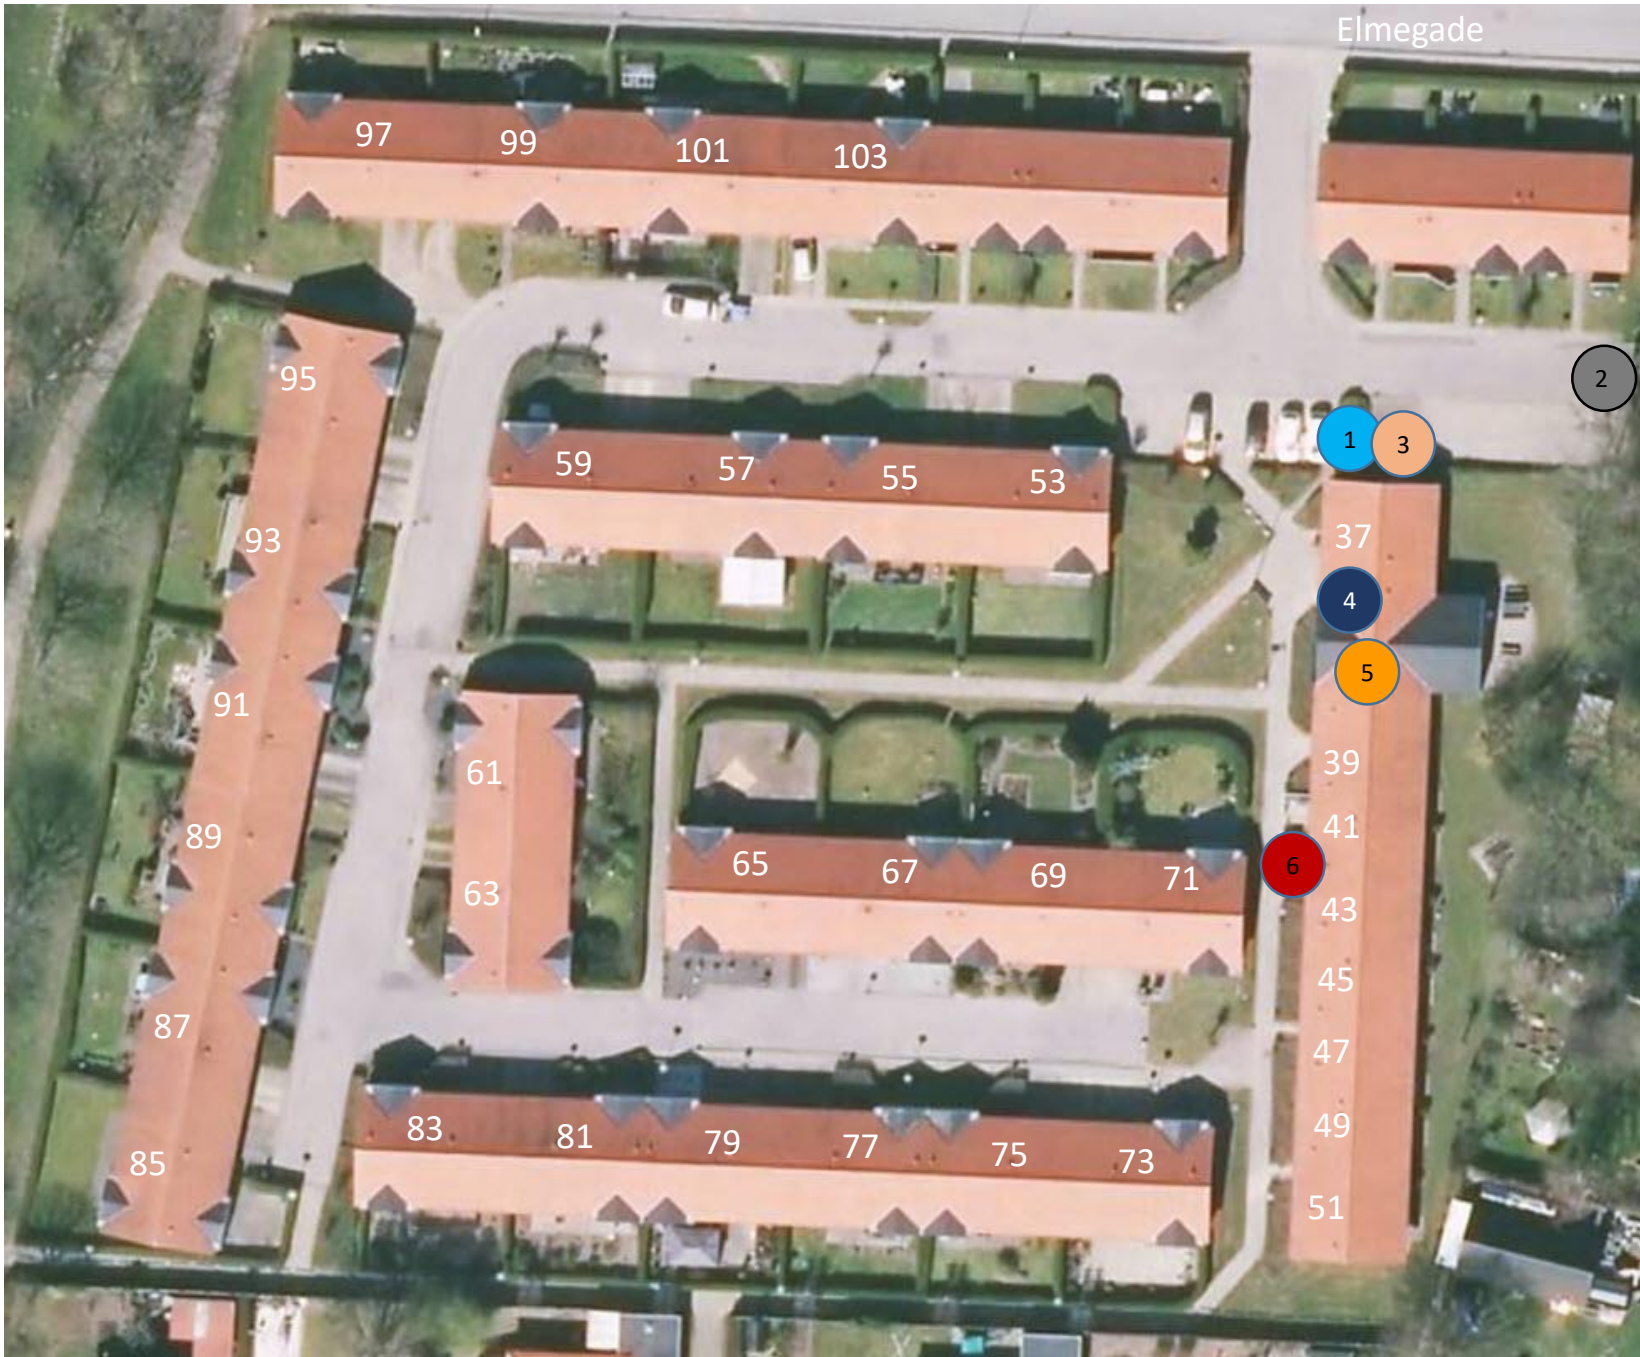

Afd. 311 Elmegade

Elmegade

- 1: Glascontainer** 
- 2: Haveaffald** 
- 3: Storskrald** 
- 4: Festlokale** 
- 5: Vaskeri** 
- 6: Affaldsskur** 

 **Aflevering til Storskrald aftales med ejendomsfunktionæren.**

 **Rækkehusene har deres egne affaldsbeholdere.**