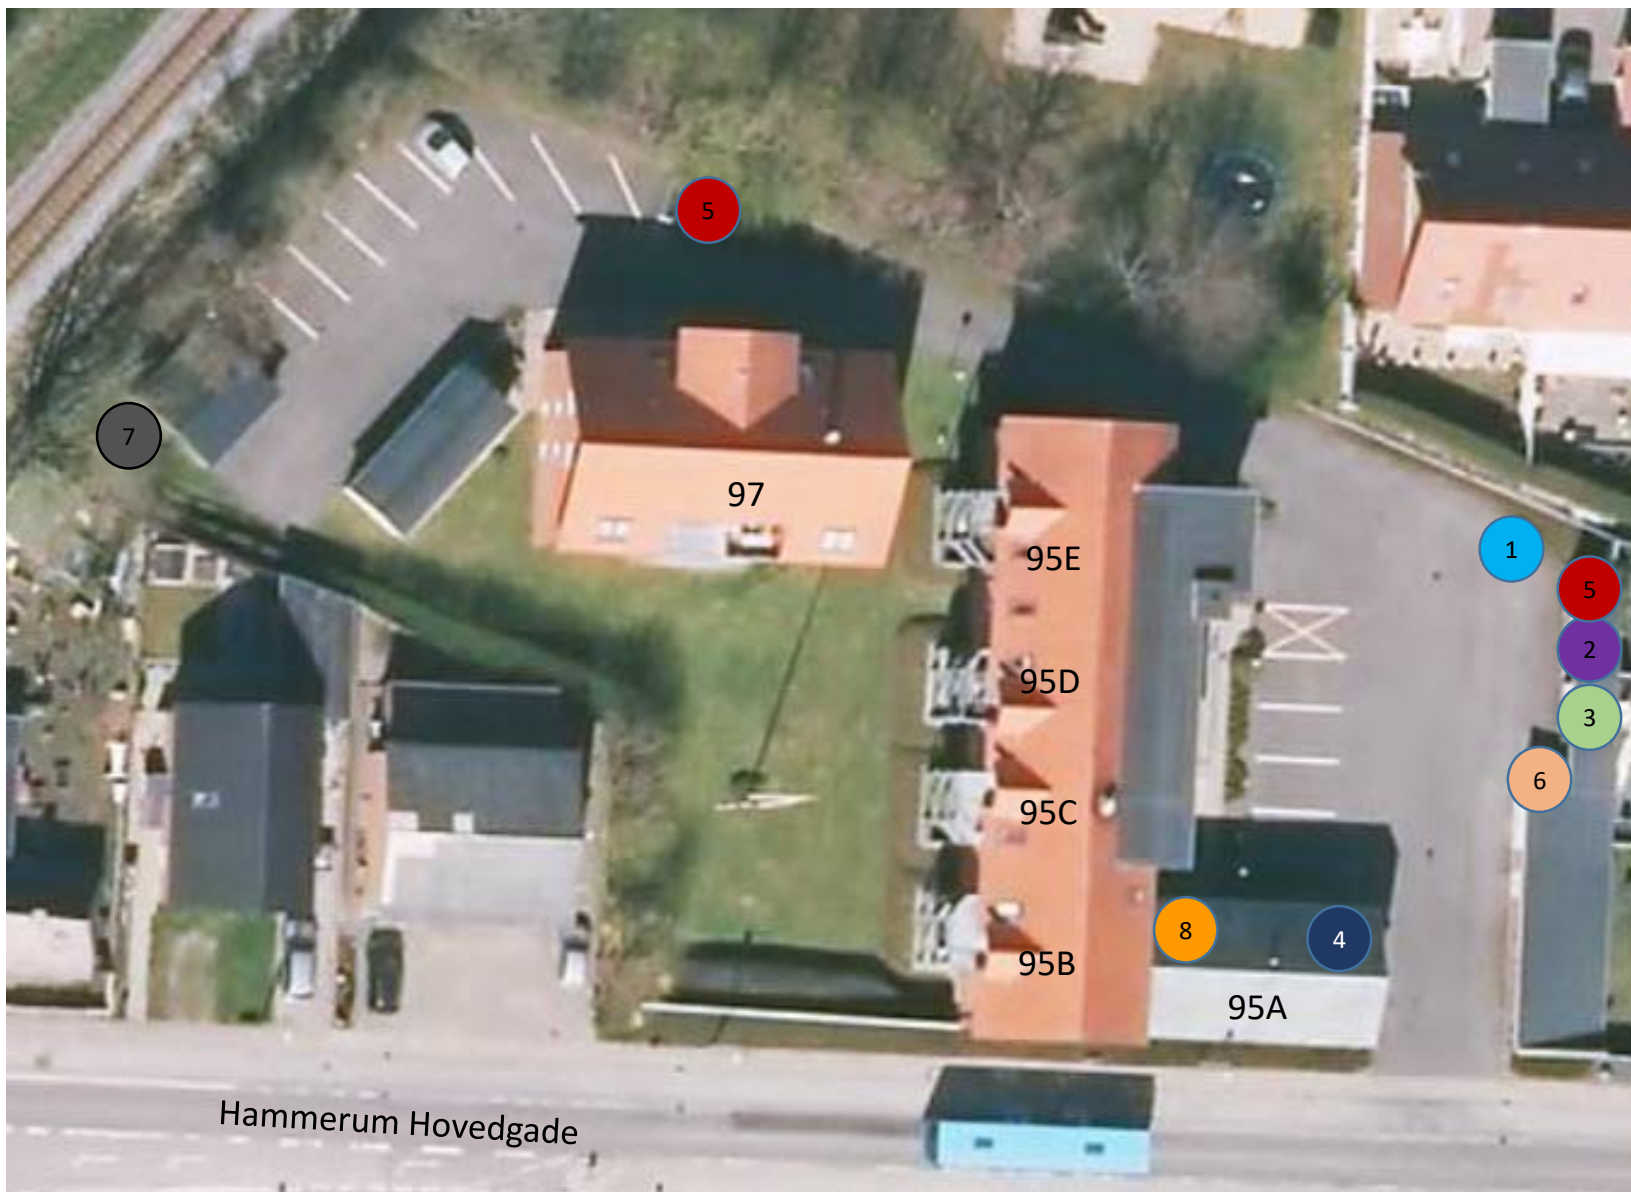

Afd. 314 Hammerum Hovedgade

- 1: Glascontainer** 
- 2: Miljøaffald** 
- 3: Cykelskur** 
- 4: Festlokale** 
- 5: Affaldsskur** 
- 6: Storskrald** 
- 7: Haveaffald** 
- 8: Vaskeri** 

 Aflevering til Storskrald aftales med ejendomsfunktionæren.