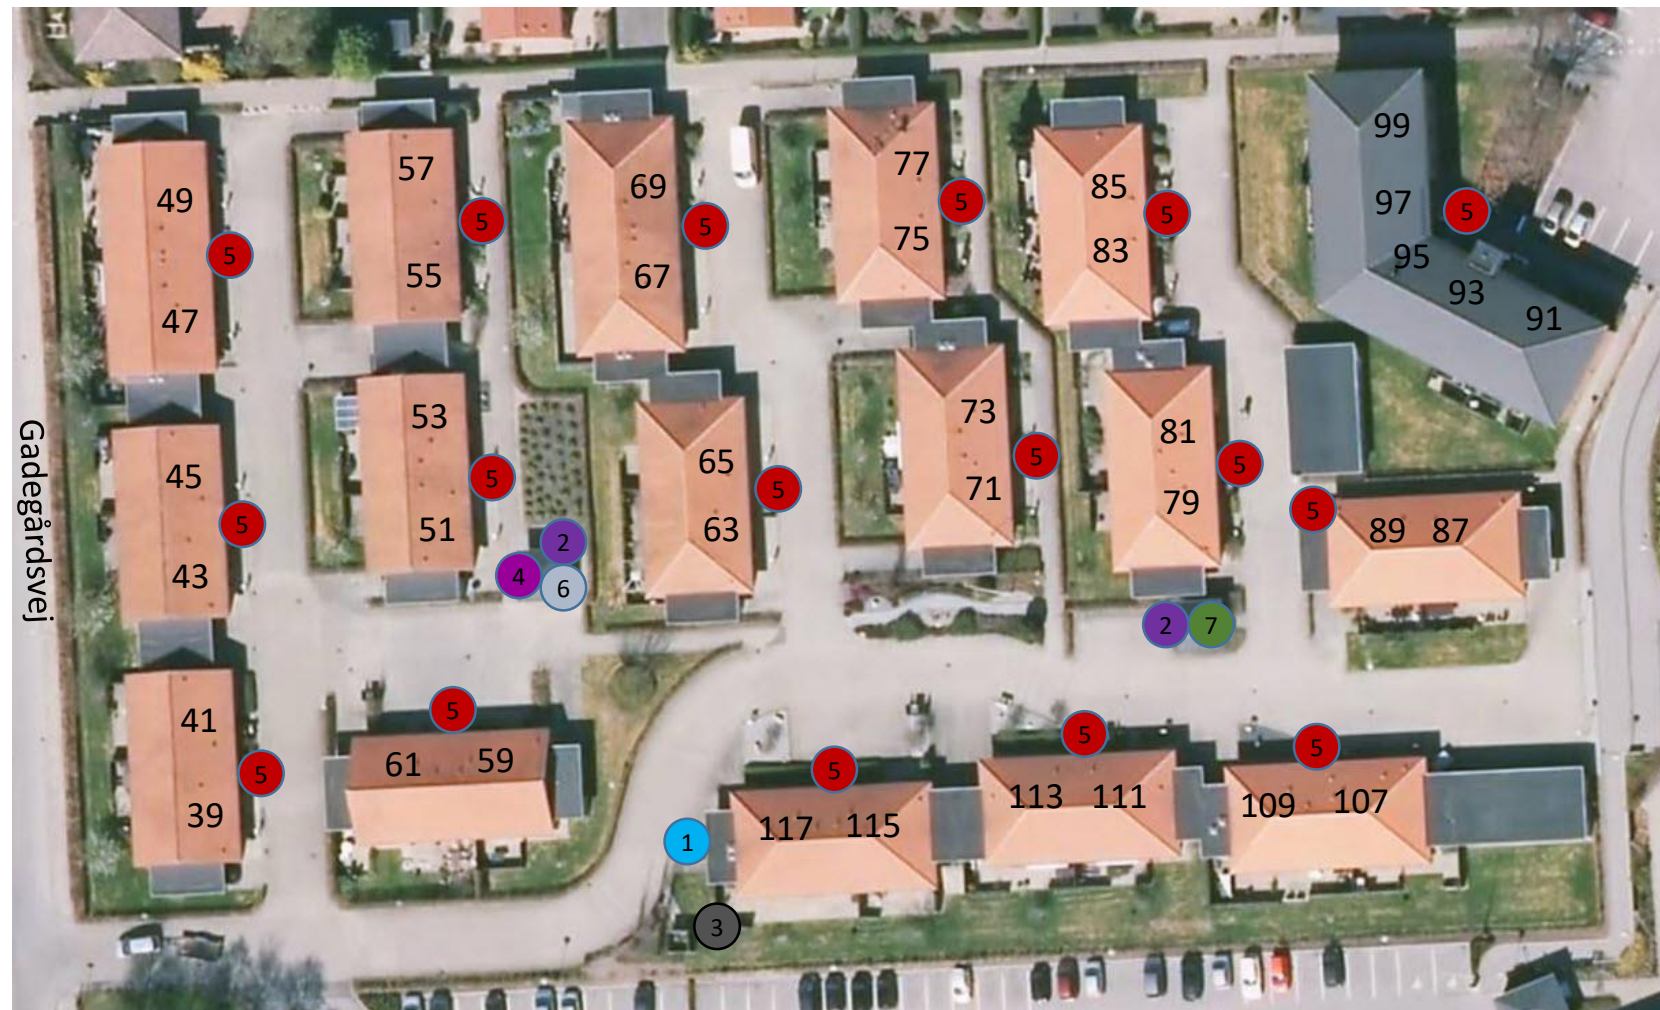

Afd. 400 Gadegårdsvej 39-117

- 1: Glascontainer 
- 2: Miljøaffald 
- 3: Haveaffald 
- 4: Pap/papiraffald 
- 5: Affaldsbeholdere 
- 6: Flag 
- 7: Papiraffald 