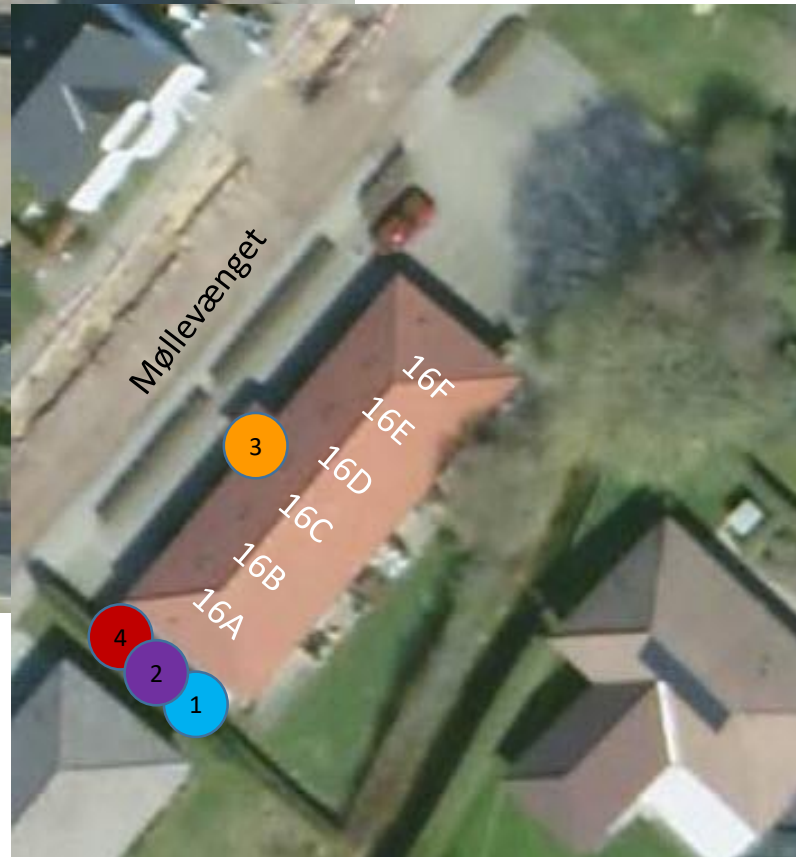

# Afd. 410 Peder Strickers Gård, Møllevænget

Peder Strickers Gård

- 1: Glascontainer 
- 2: Miljøaffald 
- 3: Vaskeri 
- 4: Affald 

Møllevænget