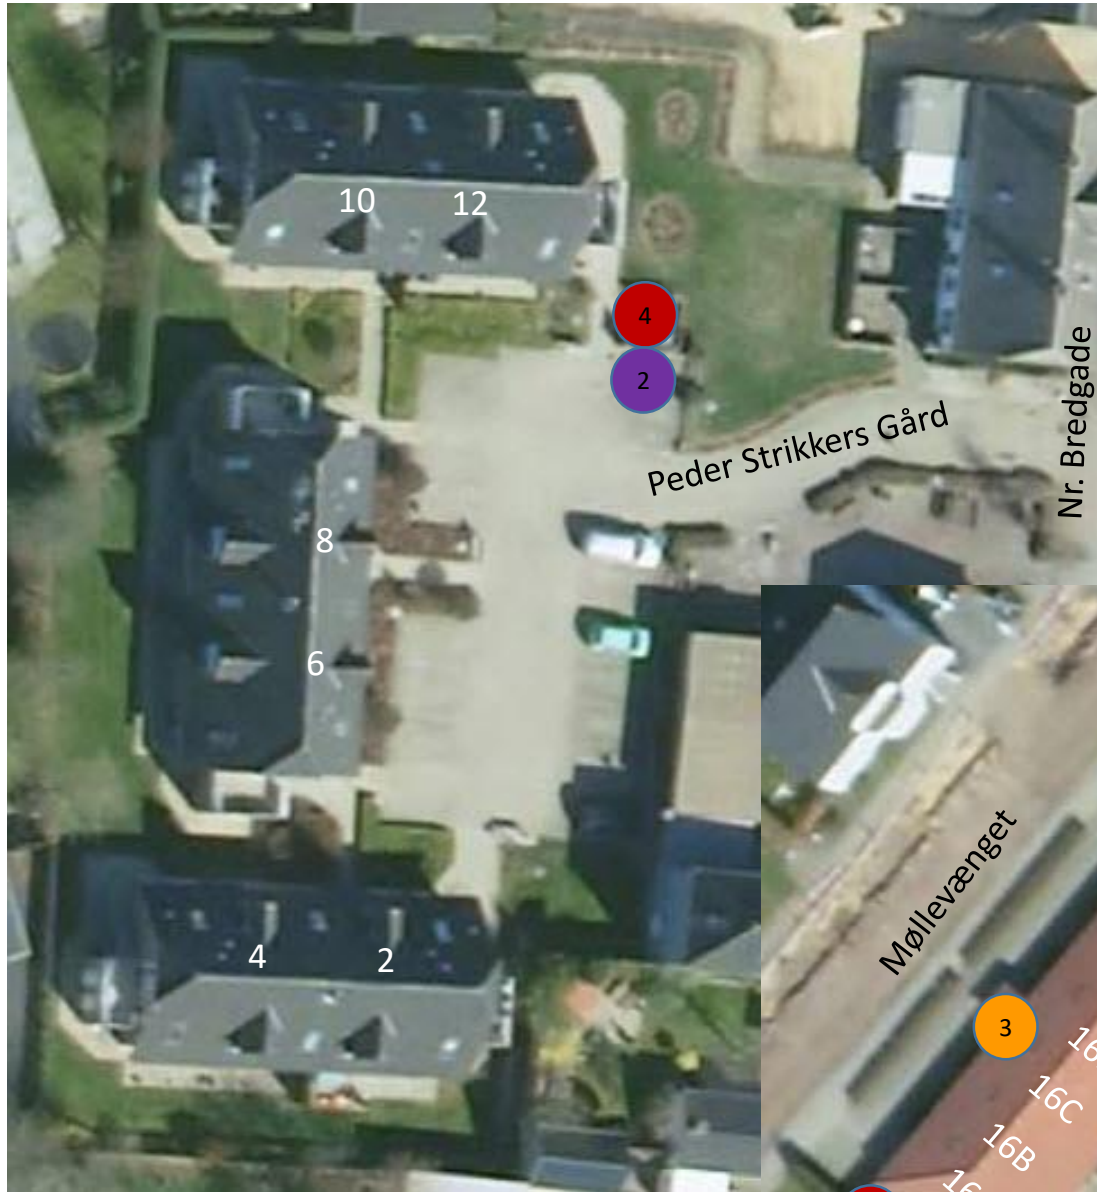

# Afd. 410 Peder Strickers Gård, Møllevænget

Peder Strickers Gård

- 1: Glascontainer 
- 2: Miljøaffald 
- 3: Vaskeri 
- 4: Affald 

Møllevænget