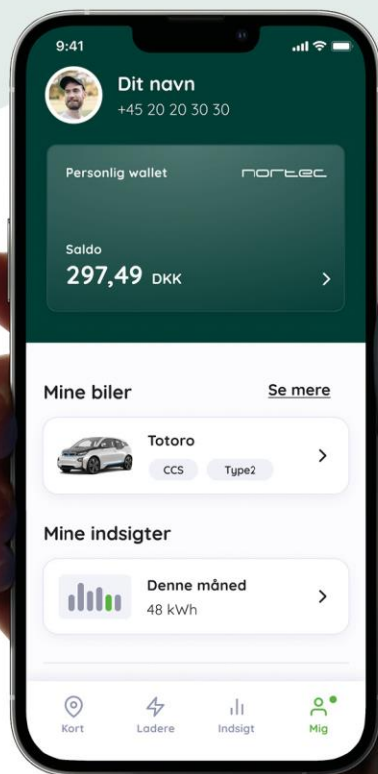

Sådan kommer du i gang med at oplade

For at komme i gang med at bruge ladeløsningen, skal du oprette en bruger i app'en Nortec Go.

nortec

01

Download Nortec Go

Hent appen Nortec Go i App Store eller på Google Play.

Har du allerede Nortec Go appen? Så skal du slette den gamle og downloade den nye version.

02

Opret bruger

Når du har hentet appen, skal du oprette en bruger.

03

Join et Team

Under menuen 'Mig' skal du vælge 'Teams' og trykke på knappen 'Opret eller deltag i et Team' og herefter på 'Deltag i et team'.

Indtast nu denne unikke Join-kode:

faellesb-4178

04

Vælg betalingsmetode

Vælg nu, om du ønsker at betale med Dankort, MobilePay eller en tredje metode.

Når du får besøg

Hjælp dine gæster i gang med at oplade. Sådan gør I: