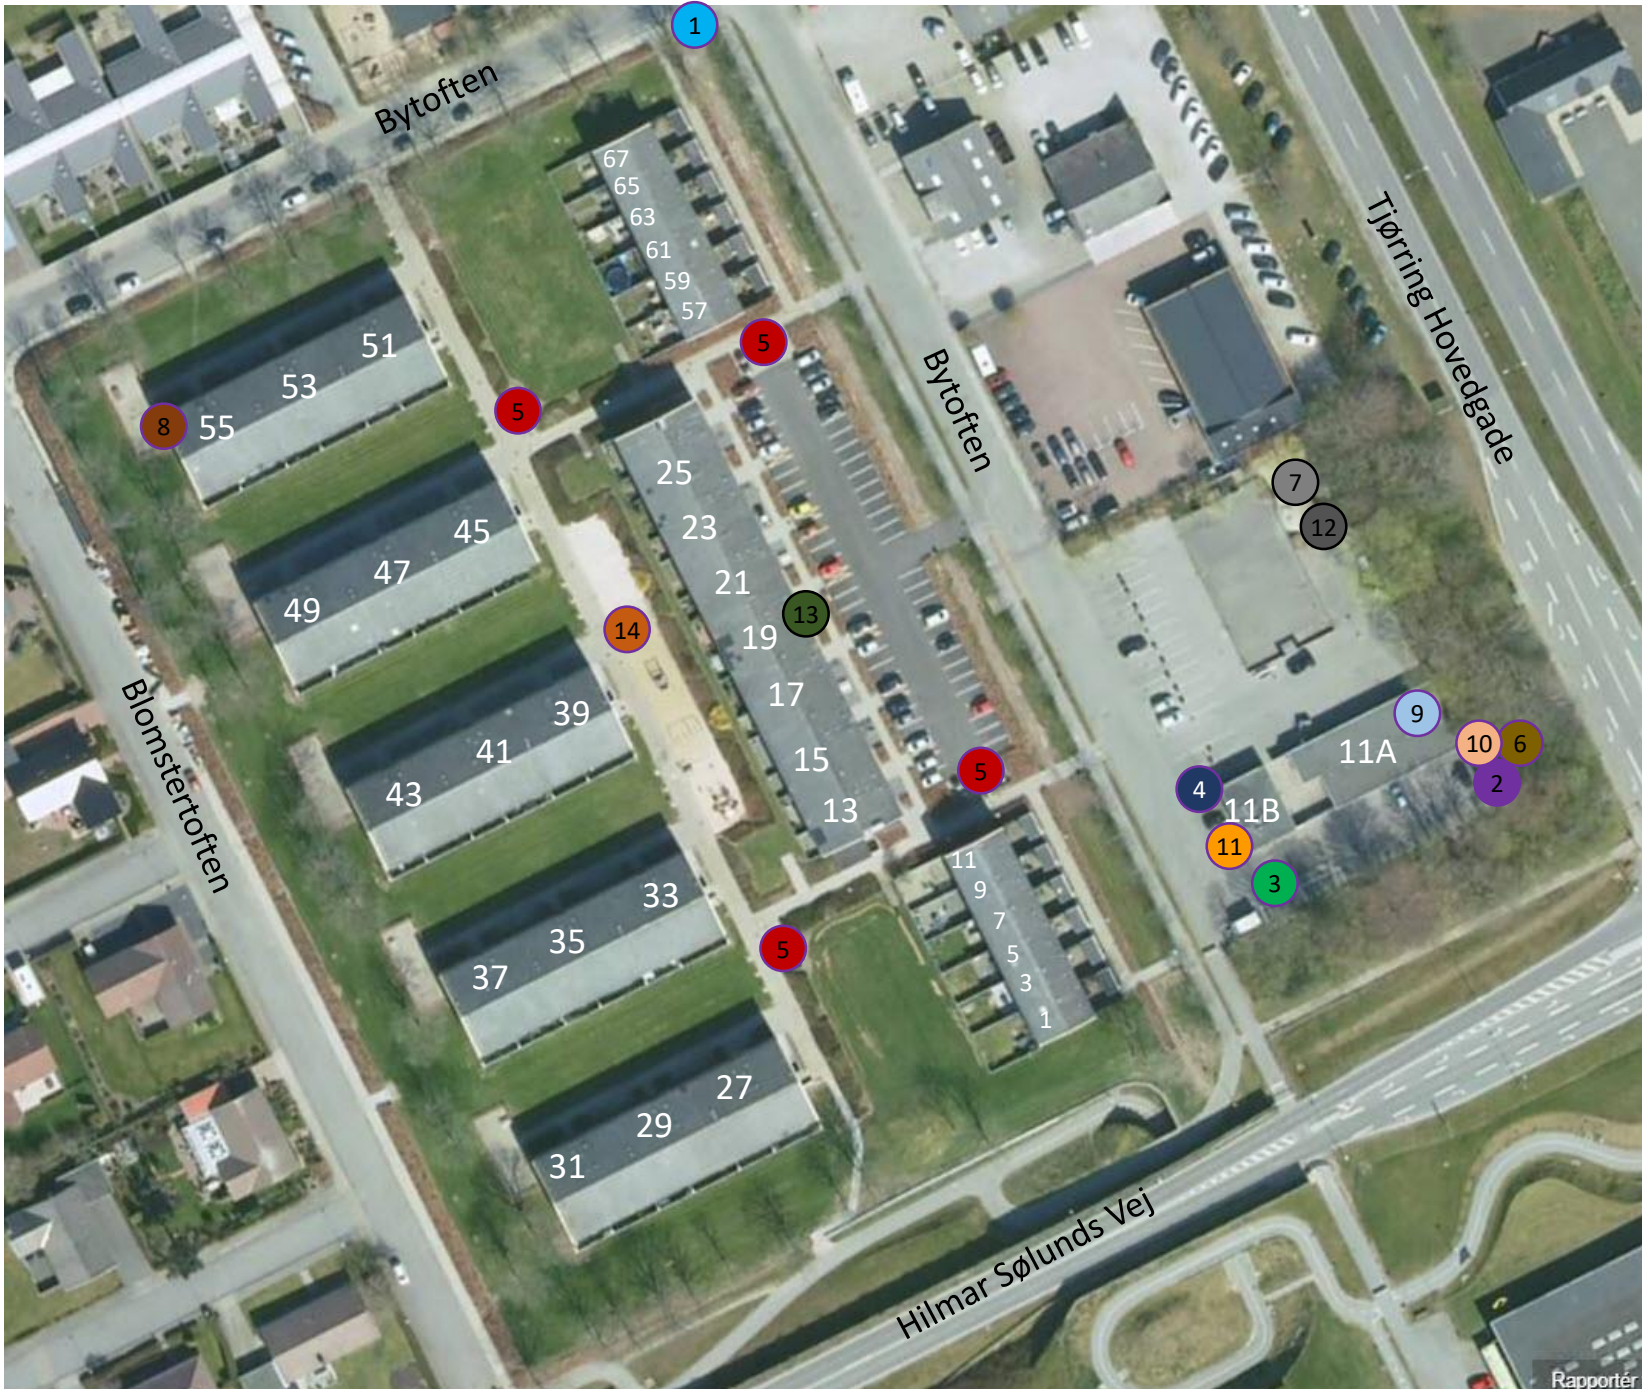

Afd. 500 Bytoften

- 1: Glascontainer** 
- 2: Miljøaffald** 
- 3: Vaskeplads til bil** 
- 4: Festlokale** 
- 5: Molokker** 
- 6: Metalaffald** 
- 7: Trailerparkering** 
- 8: Viceværterkontor** 
- 9: Garage** 
- 10: Storskrald** 
- 11: Vaskeri** 
- 12: Haveaffald** 
- 13: Hjertestarter** 
- 14: Legeplads** 

 **Cykelparkering er i kælderen i hver blok**

Rapportér fe