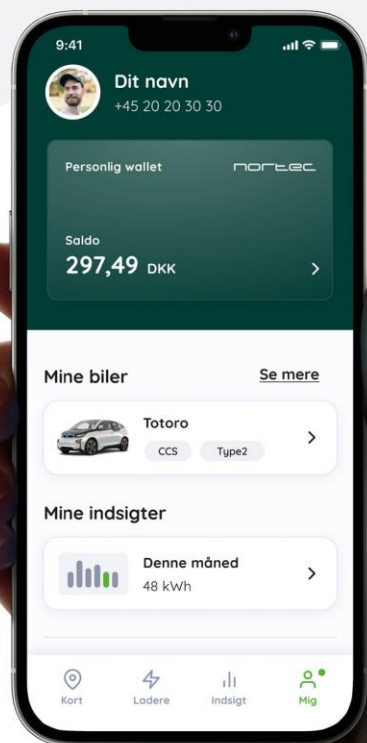

Sådan kommer du i gang med at oplade

For at komme i gang med at bruge ladeløsningen, skal du oprette en bruger i app'en Nortec Go.

Ny app

v4 EasyPay (Nortec Go 2.0)

01

Download Nortec Go

Hent appen Nortec Go i App Store eller på Google Play.

Har du allerede Nortec Go appen? Så skal du slette den gamle og downloade den nye version.

02

Opret bruger

Når du har hentet appen, skal du oprette en bruger.

03

Join et Team

Under menuen 'Lodere' skal du vælge 'Teams' og trykke på knappen 'Join et Team'

Indtast nu denne unikke Join-kode:

faellesb-0019

04

Vælg betalingsmetode

Vælg nu, om du ønsker at betale med Dankort, MobilePay eller en tredje metode.

Brug for hjælp?

nortec.dk/kundeservice

70 256 256