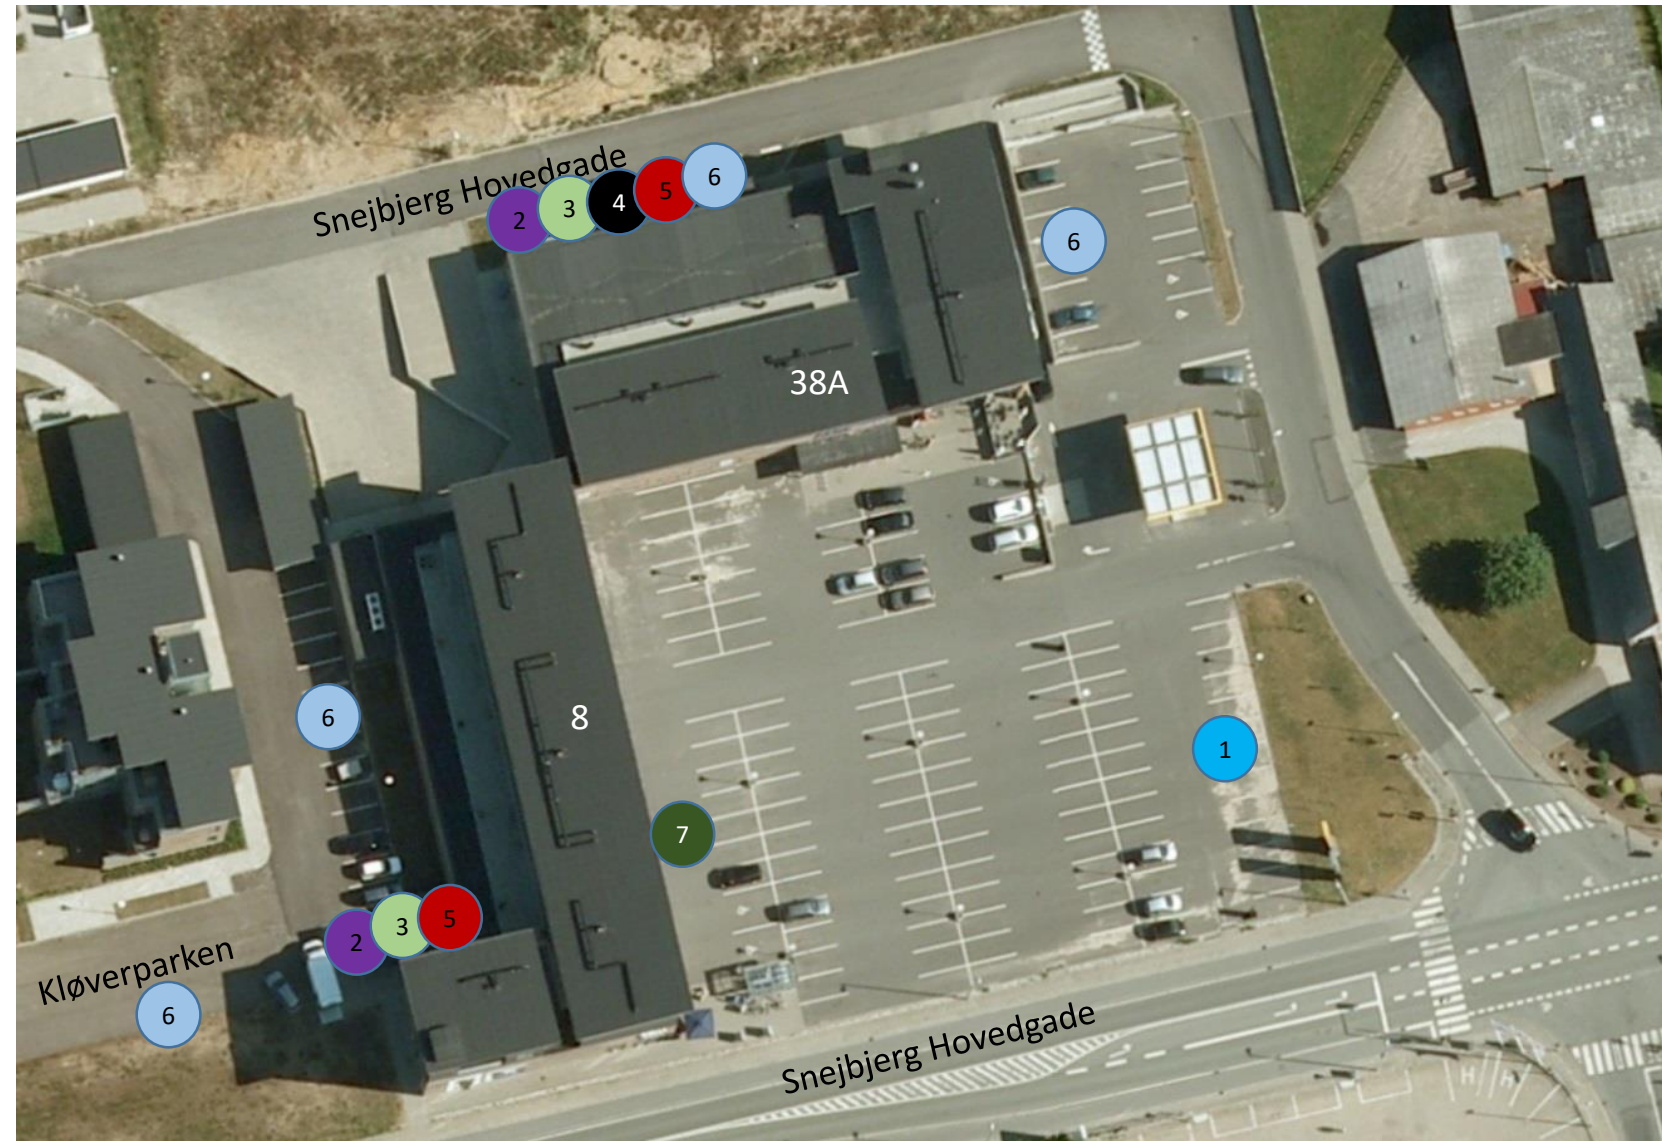

Afd. 511 Snebjerg Hovedgade

- 1: Glascontainer 
- 2: Miljøaffald 
- 3: Cykelskur 
- 4: EL oplader 
- 5: Affaldsskur 
- 6: Parkering 
- 7: Hjerterstarter
(ved REMA 1000) 